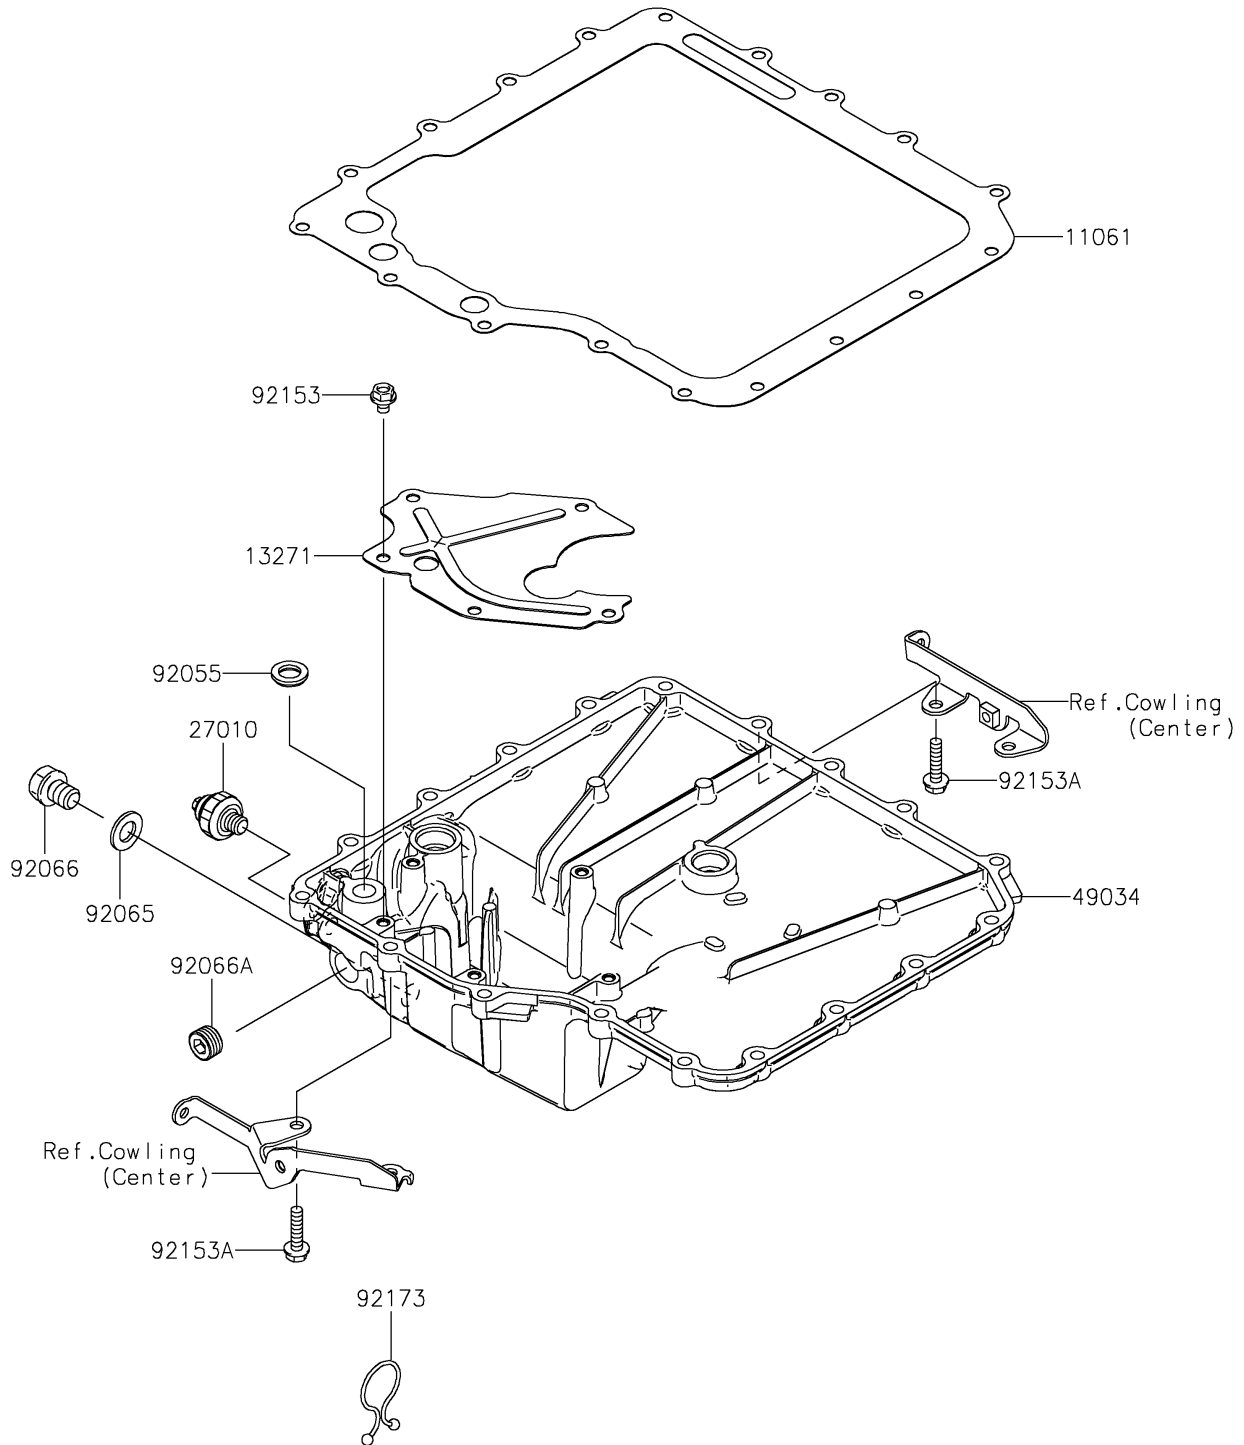

2021 CONCOURS®14 ABS PARTS DIAGRAM

Oil Pan

E1434

2021 CONCOURS®14 ABS PARTS LIST

Oil Pan

ITEM NAME	PART NUMBER	QUANTITY
GASKET,OIL PAN (Ref # 11061)	11061-0809	1
PLATE (Ref # 13271)	13271-0868	1
SWITCH,OIL PRESSURE (Ref # 27010)	27010-1313	1
PAN-OIL (Ref # 49034)	49034-0035	1
RING-O,19.5MM (Ref # 92055)	92055-077	1
GASKET,12X22X2 (Ref # 92065)	92065-097	1
PLUG,12X15 (Ref # 92066)	92066-0079	1
PLUG (Ref # 92066A)	92066-0836	1
BOLT,FLANGED,6X8 (Ref # 92153)	92153-1530	5
BOLT,FLANGED,6X25 (Ref # 92153A)	92153-1569	18
CLAMP (Ref # 92173)	92173-0848	1