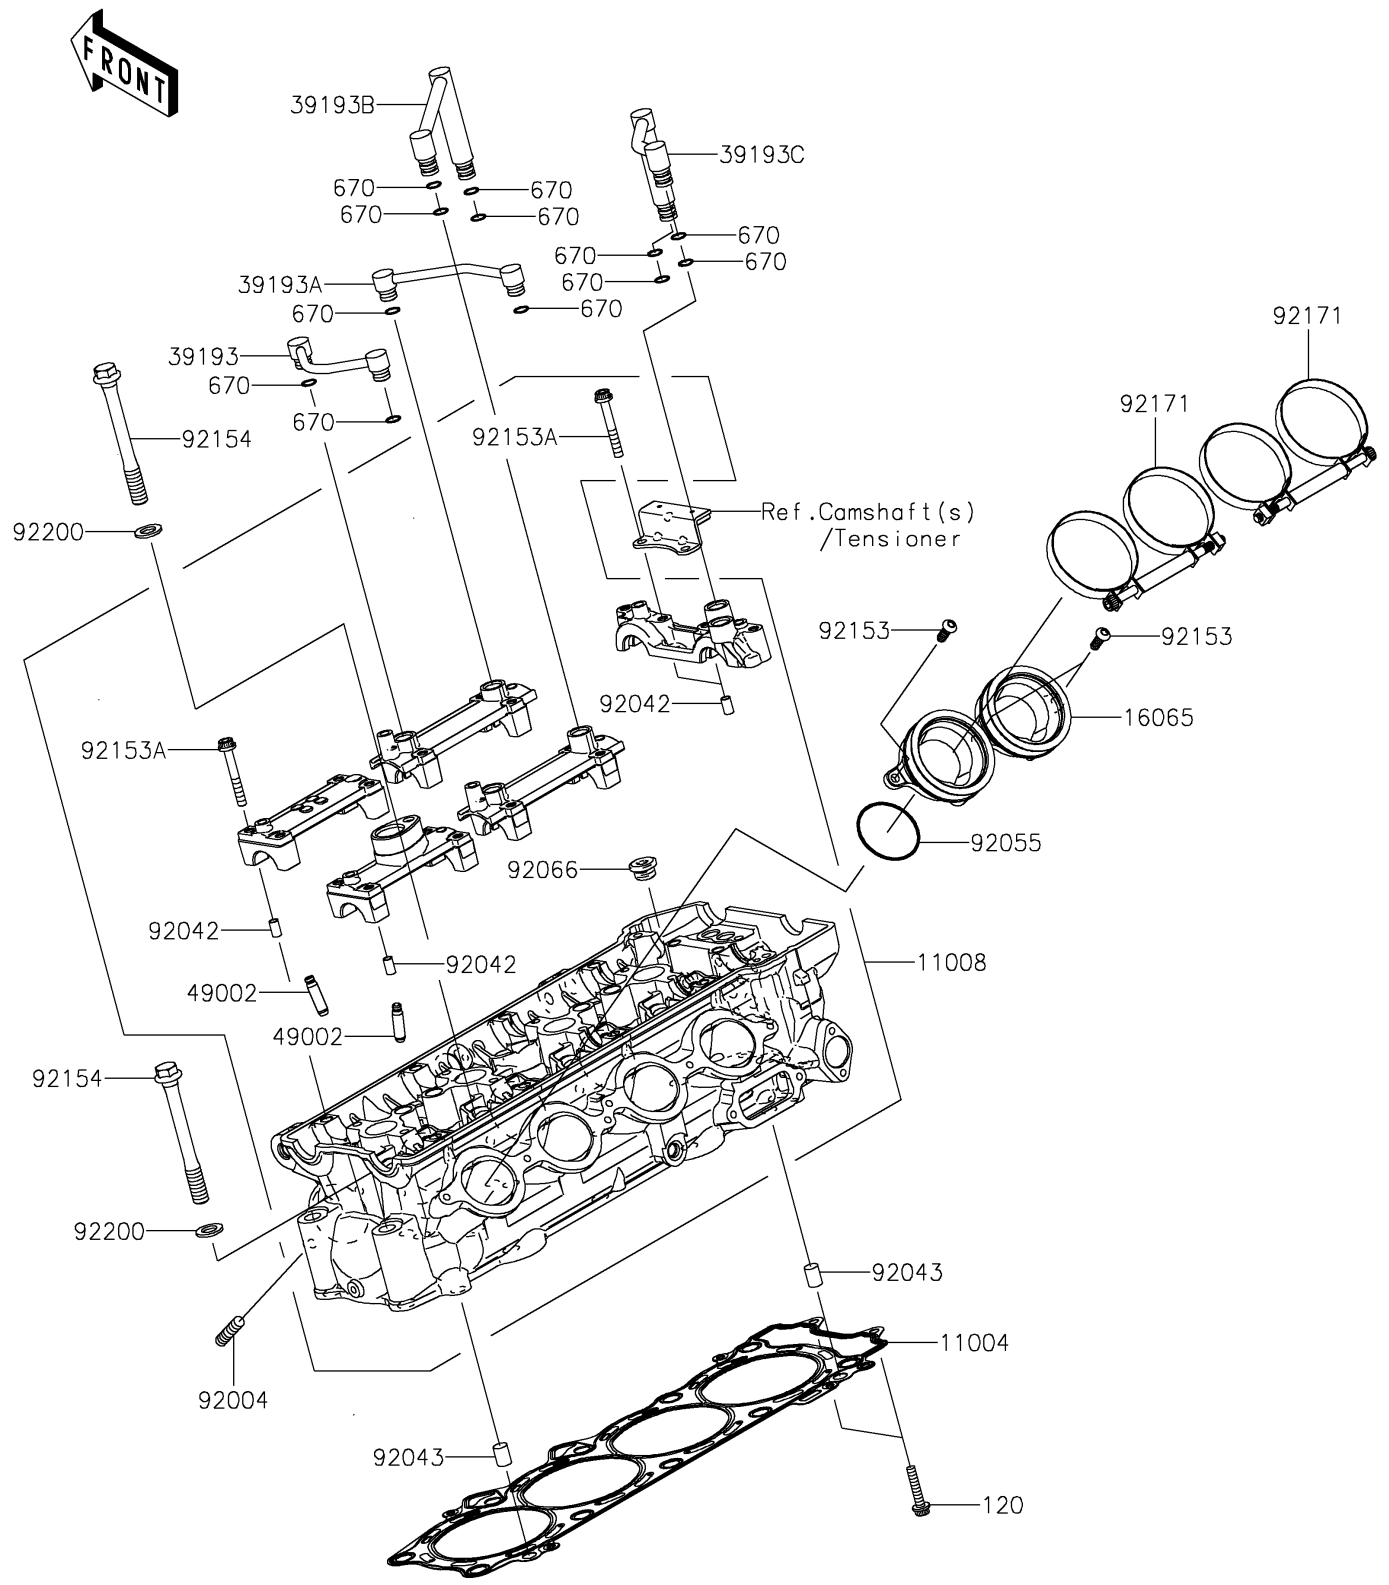

# 2021 CONCOURS®14 ABS PARTS DIAGRAM

Cylinder Head

E1111

## 2021 CONCOURS®14 ABS PARTS LIST

### Cylinder Head

ITEM NAME	PART NUMBER	QUANTITY
GASKET-HEAD (Ref # 11004)	11004-0059	1
HEAD-COMP-CYLINDER (Ref # 11008)	11008-0853	1
HOLDER-CARBURETOR (Ref # 16065)	16065-0040	2
PIPE-OIL (Ref # 39193)	39193-0040	1
PIPE-OIL (Ref # 39193A)	39193-0042	1
PIPE-OIL (Ref # 39193B)	39193-0058	1
PIPE-OIL (Ref # 39193C)	39193-0059	1
GUIDE-VALVE (Ref # 49002)	49002-0014	16
STUD (Ref # 92004)	92004-0050	8
PIN,DOWEL,6.3X8X14 (Ref # 92042)	92042-007	10
PIN,8.2X10X14 (Ref # 92043)	92043-1264	2
RING-O,47X1.9 (Ref # 92055)	92055-1600	4
PLUG,18X10 (Ref # 92066)	92066-0016	4
BOLT,TORX,6X18 (Ref # 92153)	92153-0454	6
BOLT,SOCKET,6X45 (Ref # 92153A)	92153-0656	20
BOLT,11X98 (Ref # 92154)	92154-1625	10
CLAMP (Ref # 92171)	92171-1892	2
WASHER,11.2X18.2X1.8 (Ref # 92200)	92200-0940	10
BOLT-SOCKET,6X30 (Ref # 120)	120CD0630	2
O RING,9MM (Ref # 670)	670D1509	12