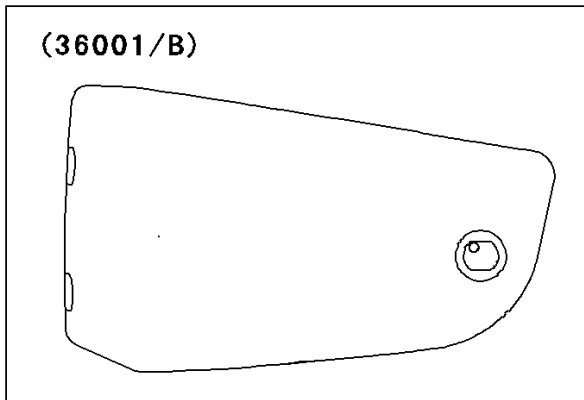

# 1999 Vulcan 1500 Nomad PARTS DIAGRAM

Side Covers

F2611

WOD

## Side Covers

<b>ITEM NAME</b>	<b>PART NUMBER</b>	<b>QUANTITY</b>
COVER-SIDE,LH,EBONY (Ref # 36001)	36001-1561-H8	1
COVER-SIDE,RH,EBONY (Ref # 36001A)	36001-1562-H8	1
SCREW,6X35 (Ref # 92009)	92009-1874	1
GROMMET (Ref # 92071)	92071-1131	2
DAMPER (Ref # 92075)	92075-1629	2
DAMPER (Ref # 92160)	92160-1944	1