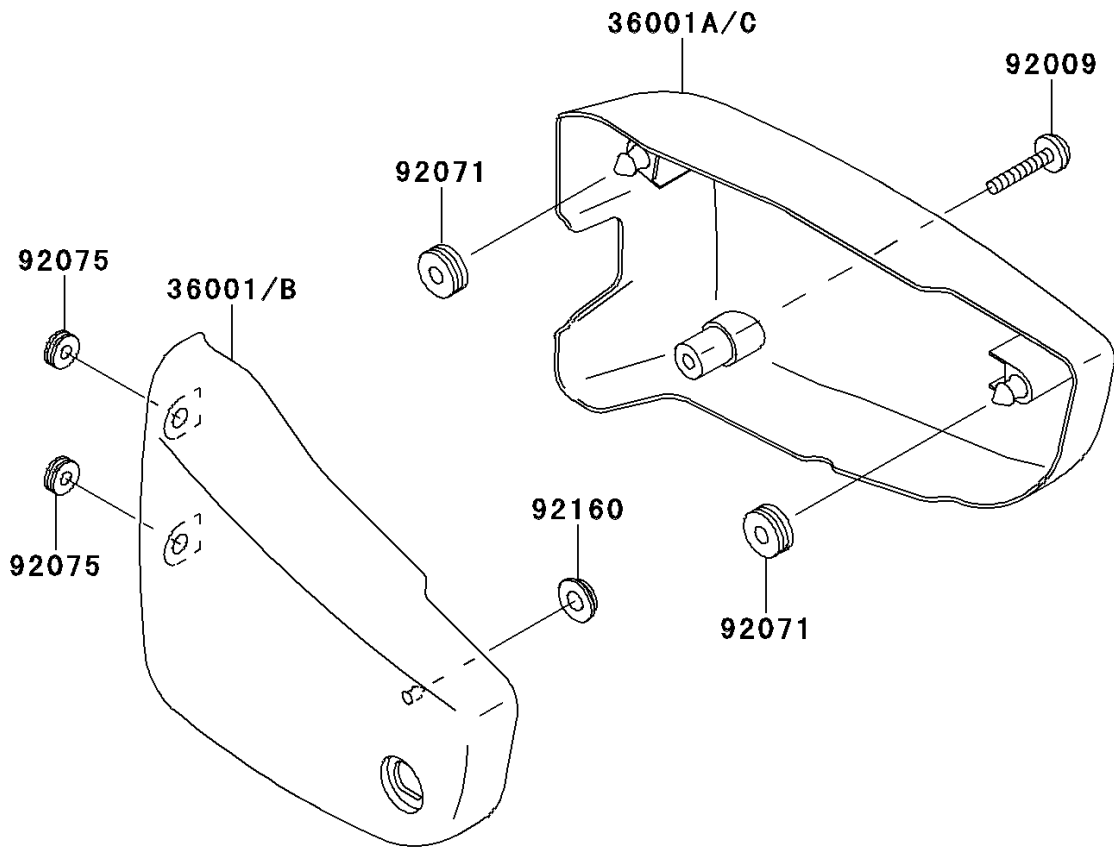

# 1999 Vulcan 1500 Nomad PARTS DIAGRAM

Side Covers

F2611

WOD

# 1999 Vulcan 1500 Nomad PARTS LIST

## Side Covers

<b>ITEM NAME</b>	<b>PART NUMBER</b>	<b>QUANTITY</b>
COVER-SIDE,LH,EBONY (Ref # 36001)	36001-1561-H8	1
COVER-SIDE,RH,EBONY (Ref # 36001A)	36001-1562-H8	1
SCREW,6X35 (Ref # 92009)	92009-1874	1
GROMMET (Ref # 92071)	92071-1131	2
DAMPER (Ref # 92075)	92075-1629	2
DAMPER (Ref # 92160)	92160-1944	1