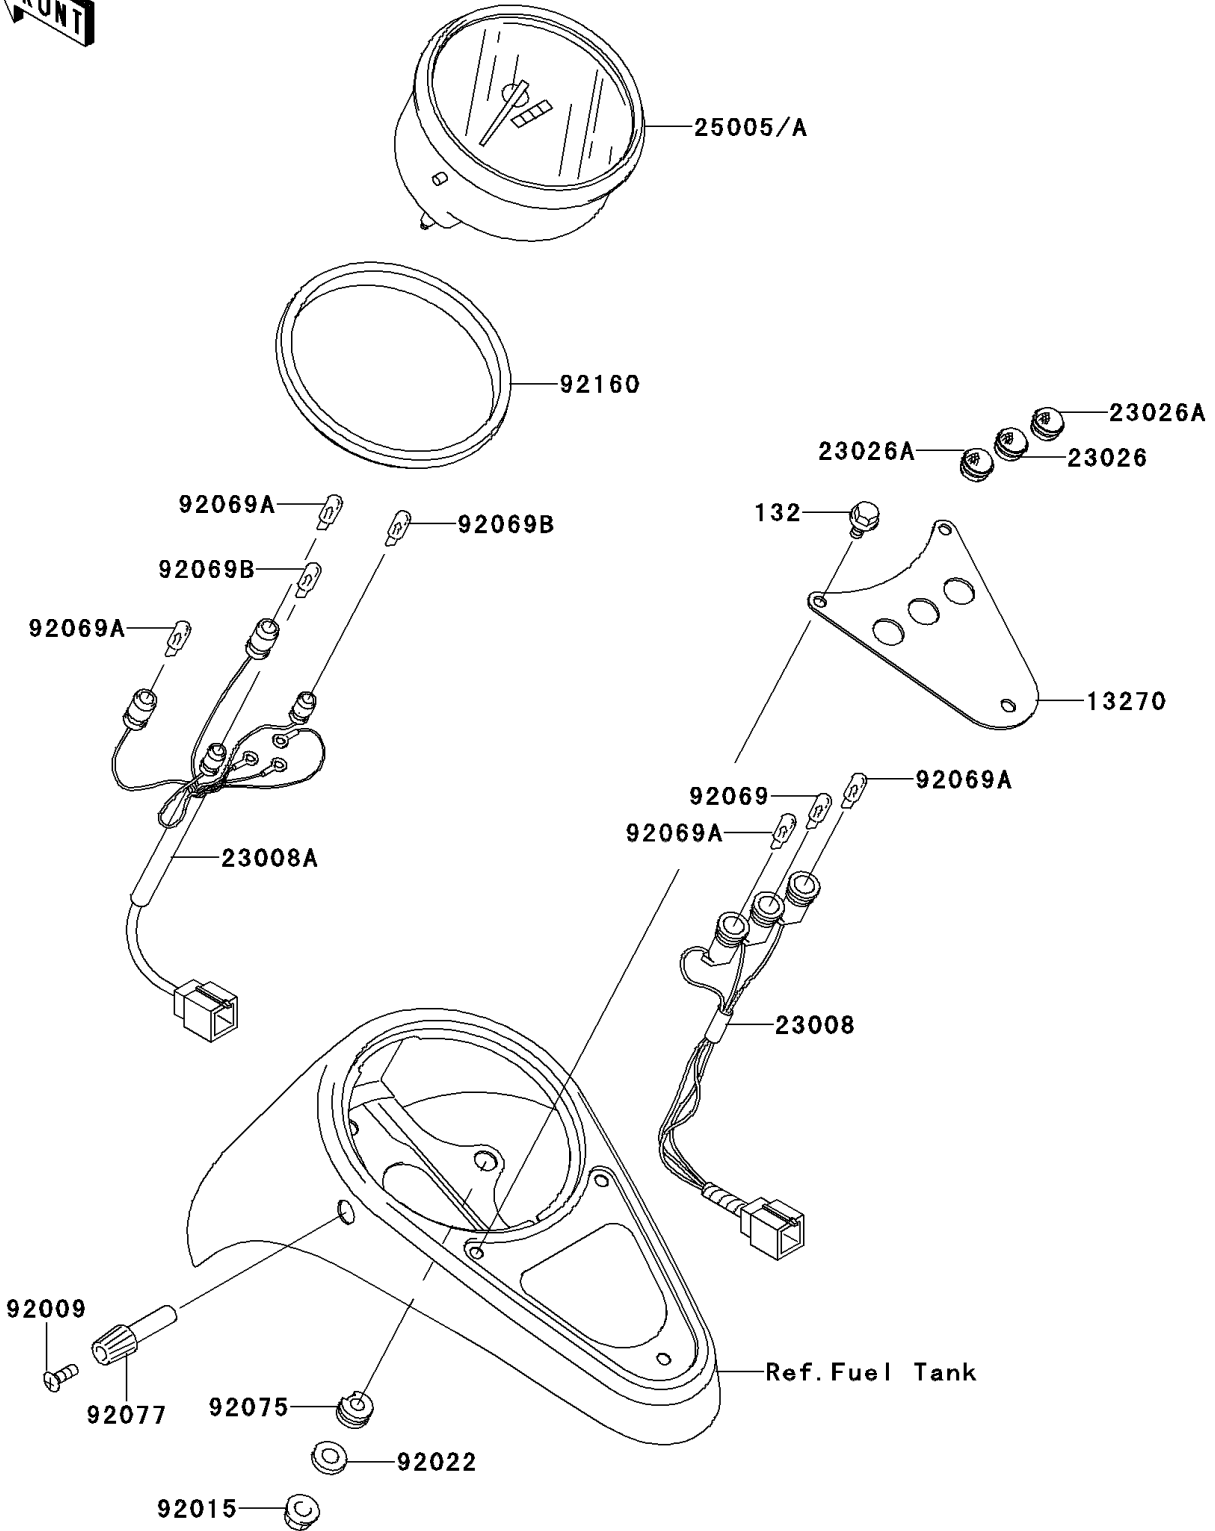

2001 Vulcan 1500 Nomad PARTS DIAGRAM

Meter(s)

F2530

2001 Vulcan 1500 Nomad PARTS LIST

Meter(s)

ITEM NAME	PART NUMBER	QUANTITY
BOLT-FLANGED-SMALL (Ref # 132)	132E0612	3
PLATE,PILOT LAMP (Ref # 13270)	13270-1590	1
SOCKET-ASSY,PILOT LAMP (Ref # 23008)	23008-1546	1
SOCKET-ASSY,SPEEDOMETER (Ref # 23008A)	23008-1601	1
LENS,GREEN (Ref # 23026)	23026-1171	1
LENS,RED (Ref # 23026A)	23026-1173	2
SPEEDOMETER,MPH (Ref # 25005)	25005-1650	1
SCREW,3X8 (Ref # 92009)	92009-1799	1
NUT,FLANGED,5MM (Ref # 92015)	92015-1259	2
WASHER,5.2X16X1.2 (Ref # 92022)	92022-263	2
BULB,12V 3.4W,T10 (Ref # 92069)	92069-1007	1
BULB,12V 1.7W,T10 (Ref # 92069A)	92069-1059	4
BULB,12V 3W,T6.5 (Ref # 92069B)	92069-1068	2
DAMPER,METER (Ref # 92075)	92075-1209	2
KNOB,TRIP (Ref # 92077)	92077-1117	1
DAMPER,METER (Ref # 92160)	92160-1713	1