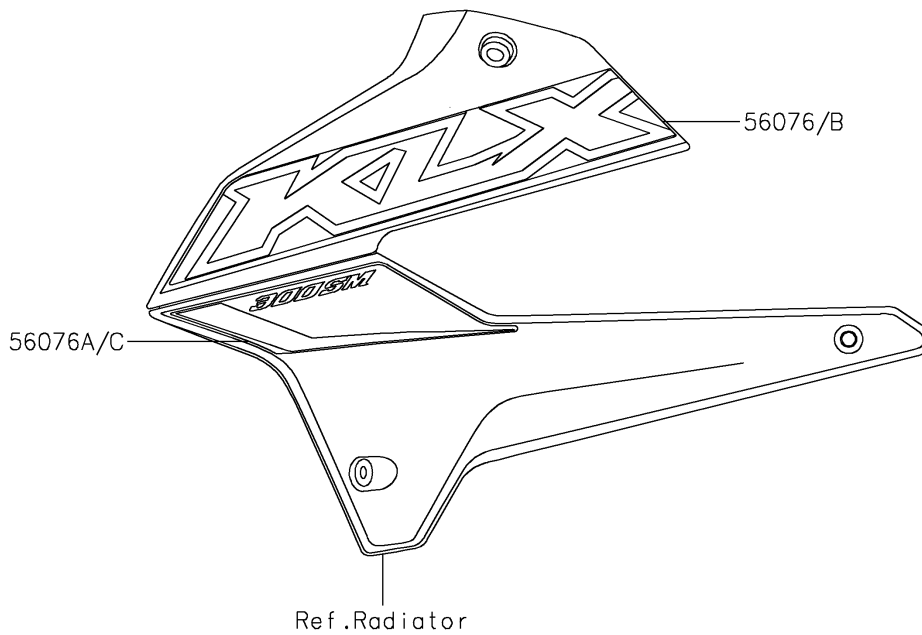

2023 KLX®300SM PARTS DIAGRAM

Decals(Ebony)(EPFNN/EPFNL)

F2861

2023 KLX®300SM PARTS LIST

Decals(Ebony)(EPFNN/EPFNL)

ITEM NAME	PART NUMBER	QUANTITY
MARK,KAWASAKI (Ref # 56054)	56054-2943	1
PATTERN,SHROUD,LH,UPP (Ref # 56076)	56076-2415	1
PATTERN,SHROUD,LH,LWR (Ref # 56076A)	56076-2416	1
PATTERN,SHROUD,RH,UPP (Ref # 56076B)	56076-2417	1
PATTERN,SHROUD,RH,LWR (Ref # 56076C)	56076-2418	1