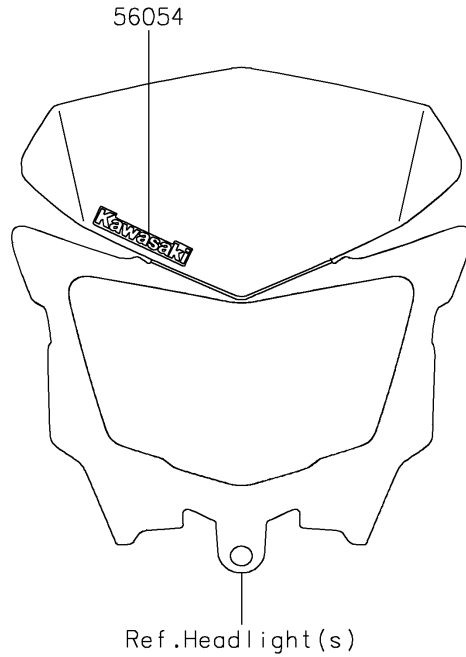

2023 KLX®300SM PARTS DIAGRAM

Decals(Ebony)(EPFNN/EPFNL)

F2861

2023 KLX®300SM PARTS LIST

Decals(Ebony)(EPFNN/EPFNL)

ITEM NAME	PART NUMBER	QUANTITY
MARK,KAWASAKI (Ref # 56054)	56054-2943	1
PATTERN,SHROUD,LH,UPP (Ref # 56076)	56076-2415	1
PATTERN,SHROUD,LH,LWR (Ref # 56076A)	56076-2416	1
PATTERN,SHROUD,RH,UPP (Ref # 56076B)	56076-2417	1
PATTERN,SHROUD,RH,LWR (Ref # 56076C)	56076-2418	1