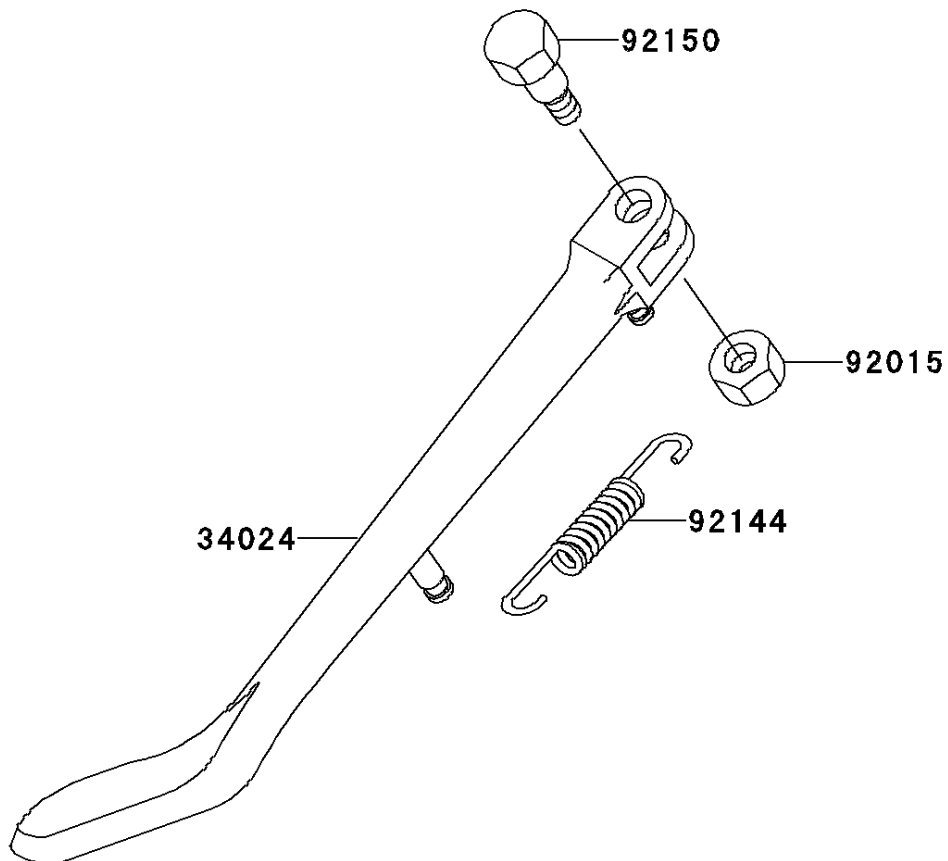

# 1999 Vulcan 1500 Nomad PARTS DIAGRAM

Stand(s)

F2190

# 1999 Vulcan 1500 Nomad PARTS LIST

Stand(s)

<b>ITEM NAME</b>	<b>PART NUMBER</b>	<b>QUANTITY</b>
STAND-SIDE (Ref # 34024)	34024-1330	1
NUT,LOCK,10MM,BLACK (Ref # 92015)	92015-1188	1
SPRING,SIDE STAND (Ref # 92144)	92144-1927	1
BOLT,SIDE STAND (Ref # 92150)	92150-1941	1