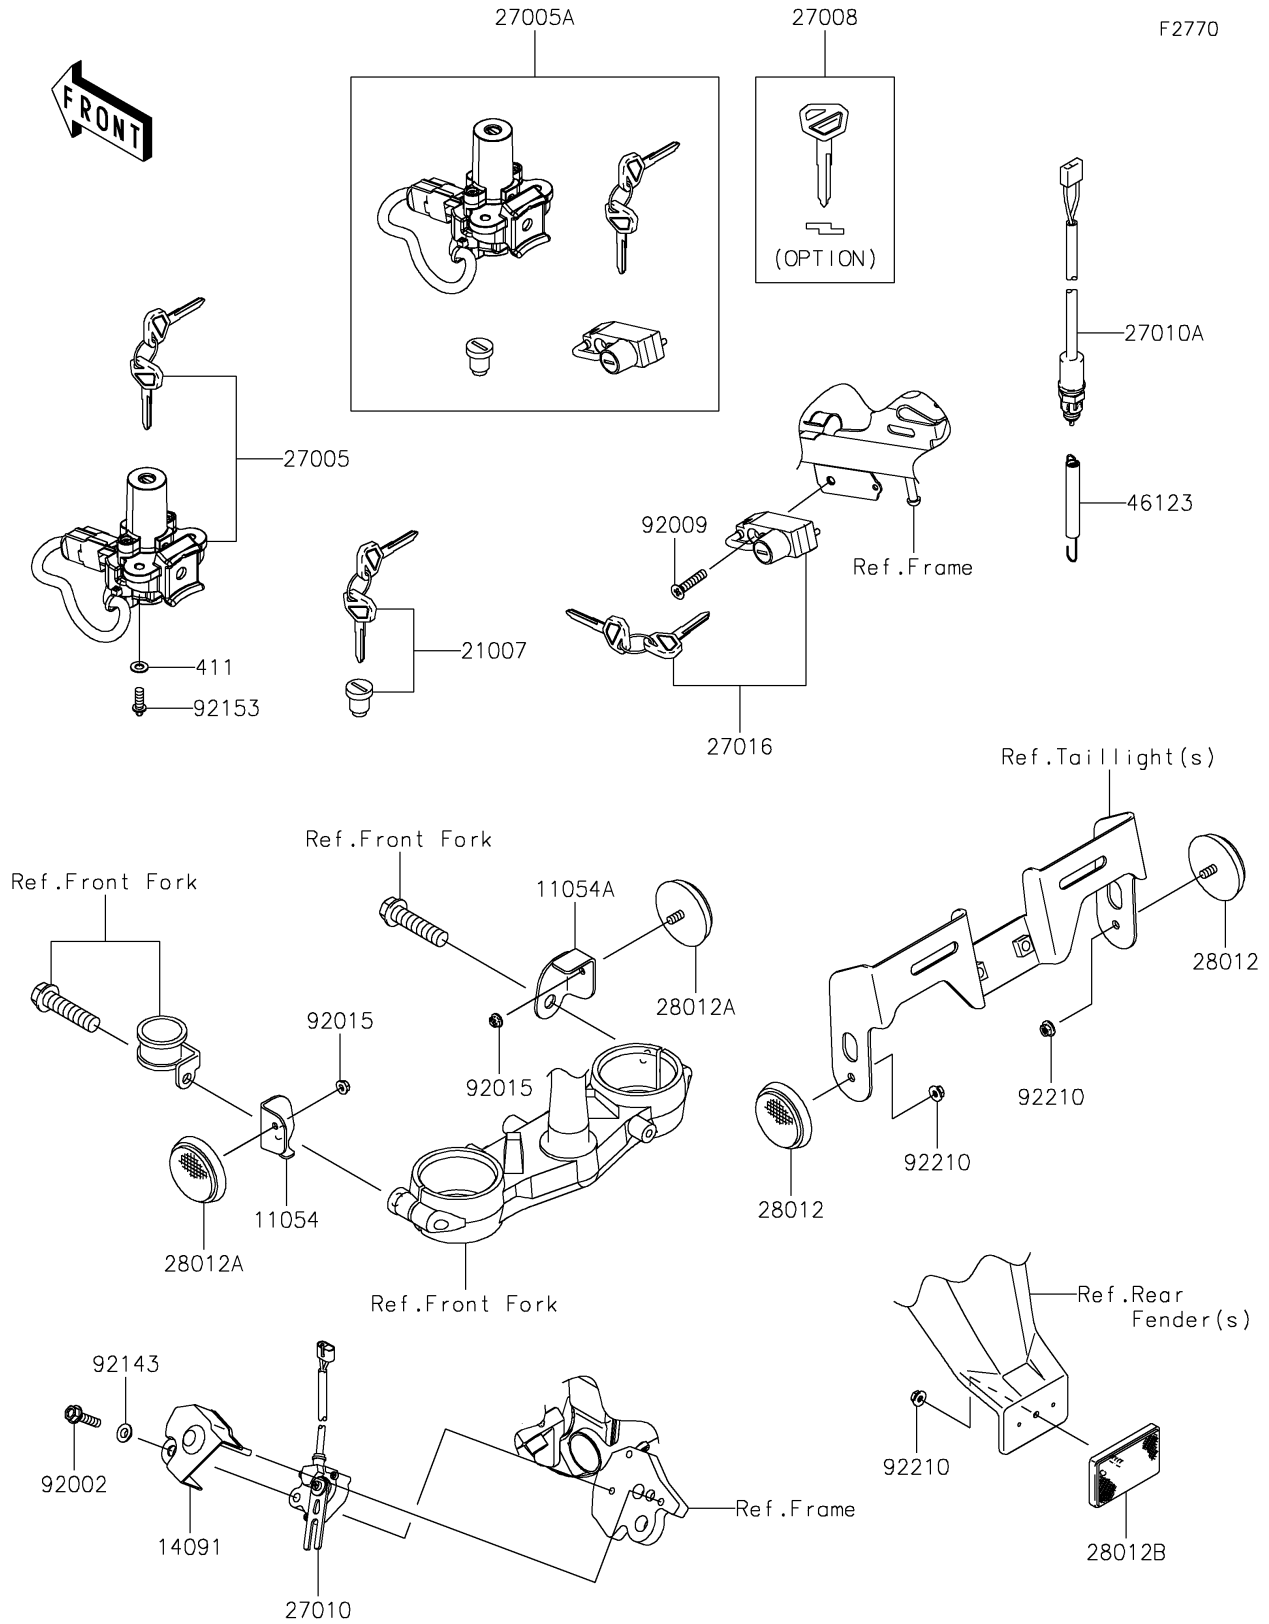

# 2023 KLX® 300SM PARTS DIAGRAM

## Ignition Switch

# 2023 KLX®300SM PARTS LIST

Ignition Switch

ITEM NAME	PART NUMBER	QUANTITY
-----------	-------------	----------