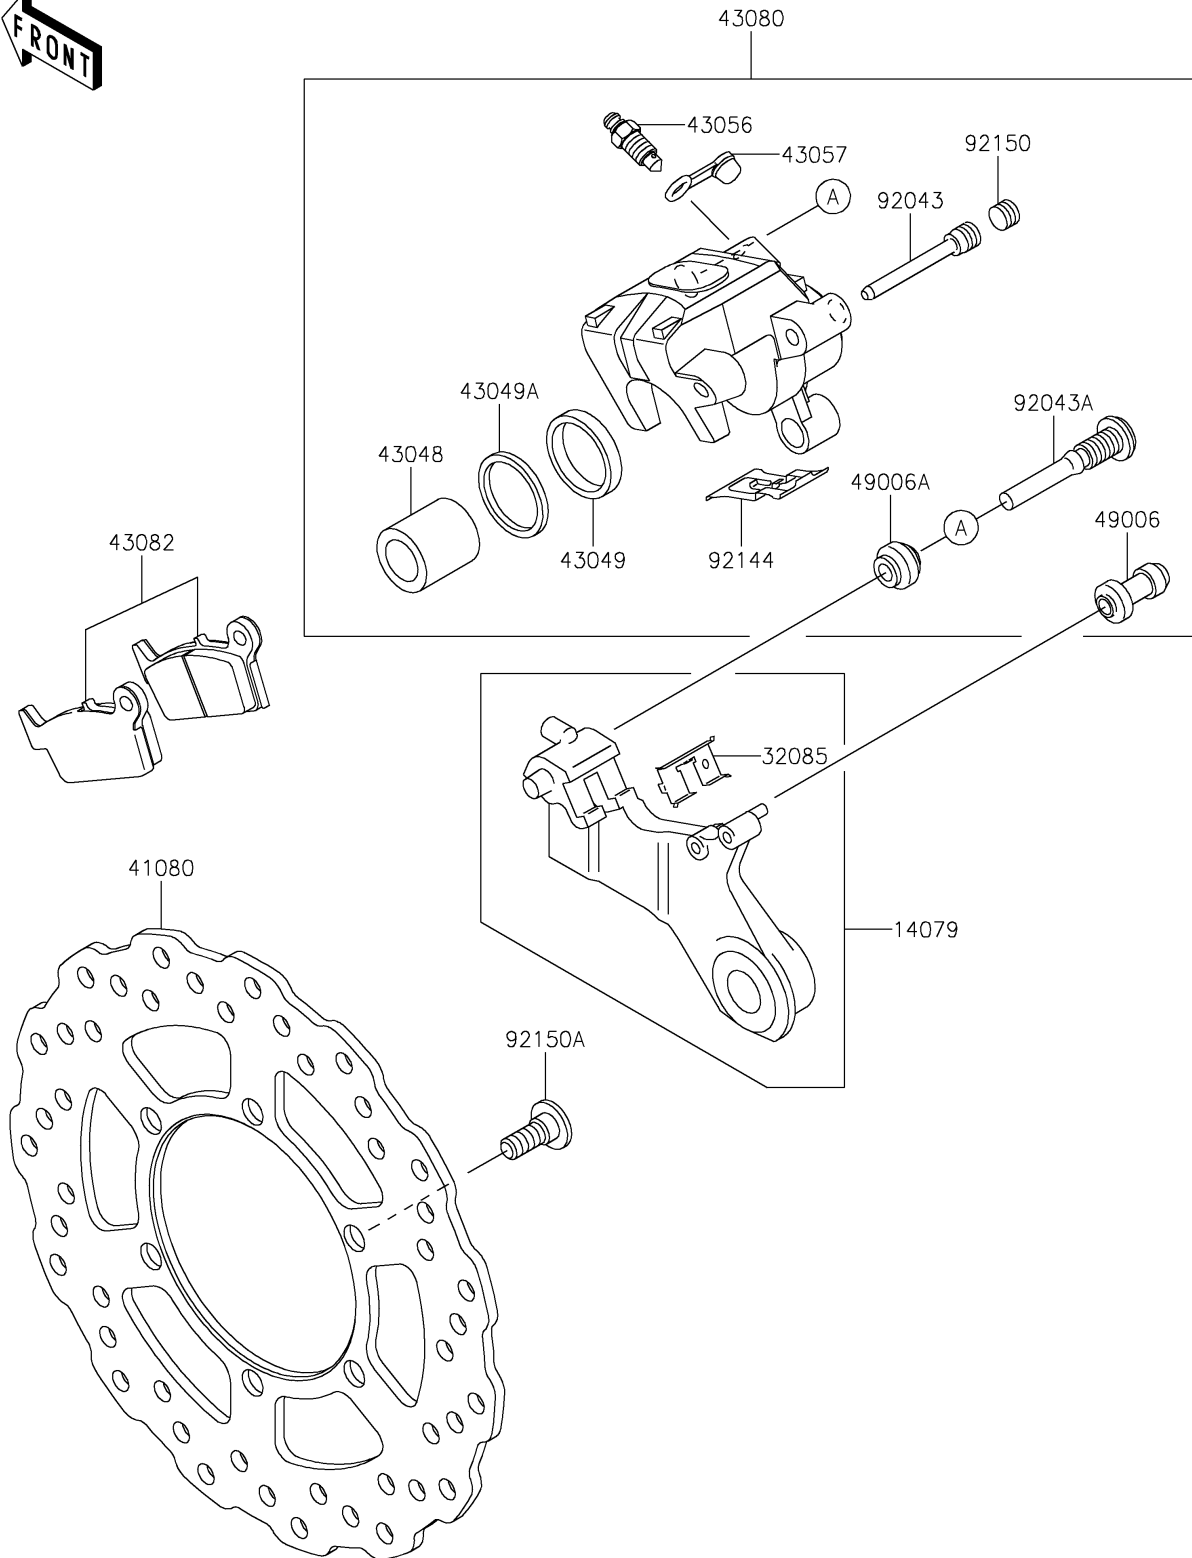

2023 KLX® 300SM PARTS DIAGRAM

Rear Brake

F2294

2023 KLX®300SM PARTS LIST

Rear Brake

ITEM NAME	PART NUMBER	QUANTITY
HOLDER-ASSY,REAR CALIPER (Ref # 14079)	14079-0030	1
STOPPER,PAD (Ref # 32085)	32085-1386	1
DISC,RR,BLACK (Ref # 41080)	41080-0116-11H	1
PISTON-CALIPER (Ref # 43048)	43048-1068	1
PACKING,PISTON SEAL (Ref # 43049)	43049-1060	1
PACKING,PISTON SEAL (Ref # 43049A)	43049-1061	1
BREATHER-BRAKE (Ref # 43056)	43056-0004	1
CAP-BREATHER (Ref # 43057)	43057-1001	1
CALIPER-SUB-ASSY,RR,BLACK (Ref # 43080)	43080-0237-25S	1
PAD-ASSY-BRAKE (Ref # 43082)	43082-0090	1
BOOT,CALIPER (Ref # 49006)	49006-1088	1
BOOT,CALIPER (Ref # 49006A)	49006-1242	1
PIN,HANGER (Ref # 92043)	92043-1507	1
PIN (Ref # 92043A)	92043-1508	1
SPRING,PAD (Ref # 92144)	92144-1819	1
BOLT,PLUG (Ref # 92150)	92150-1692	1
BOLT,DISC PLATE,8X15 (Ref # 92150A)	92150-1811	6