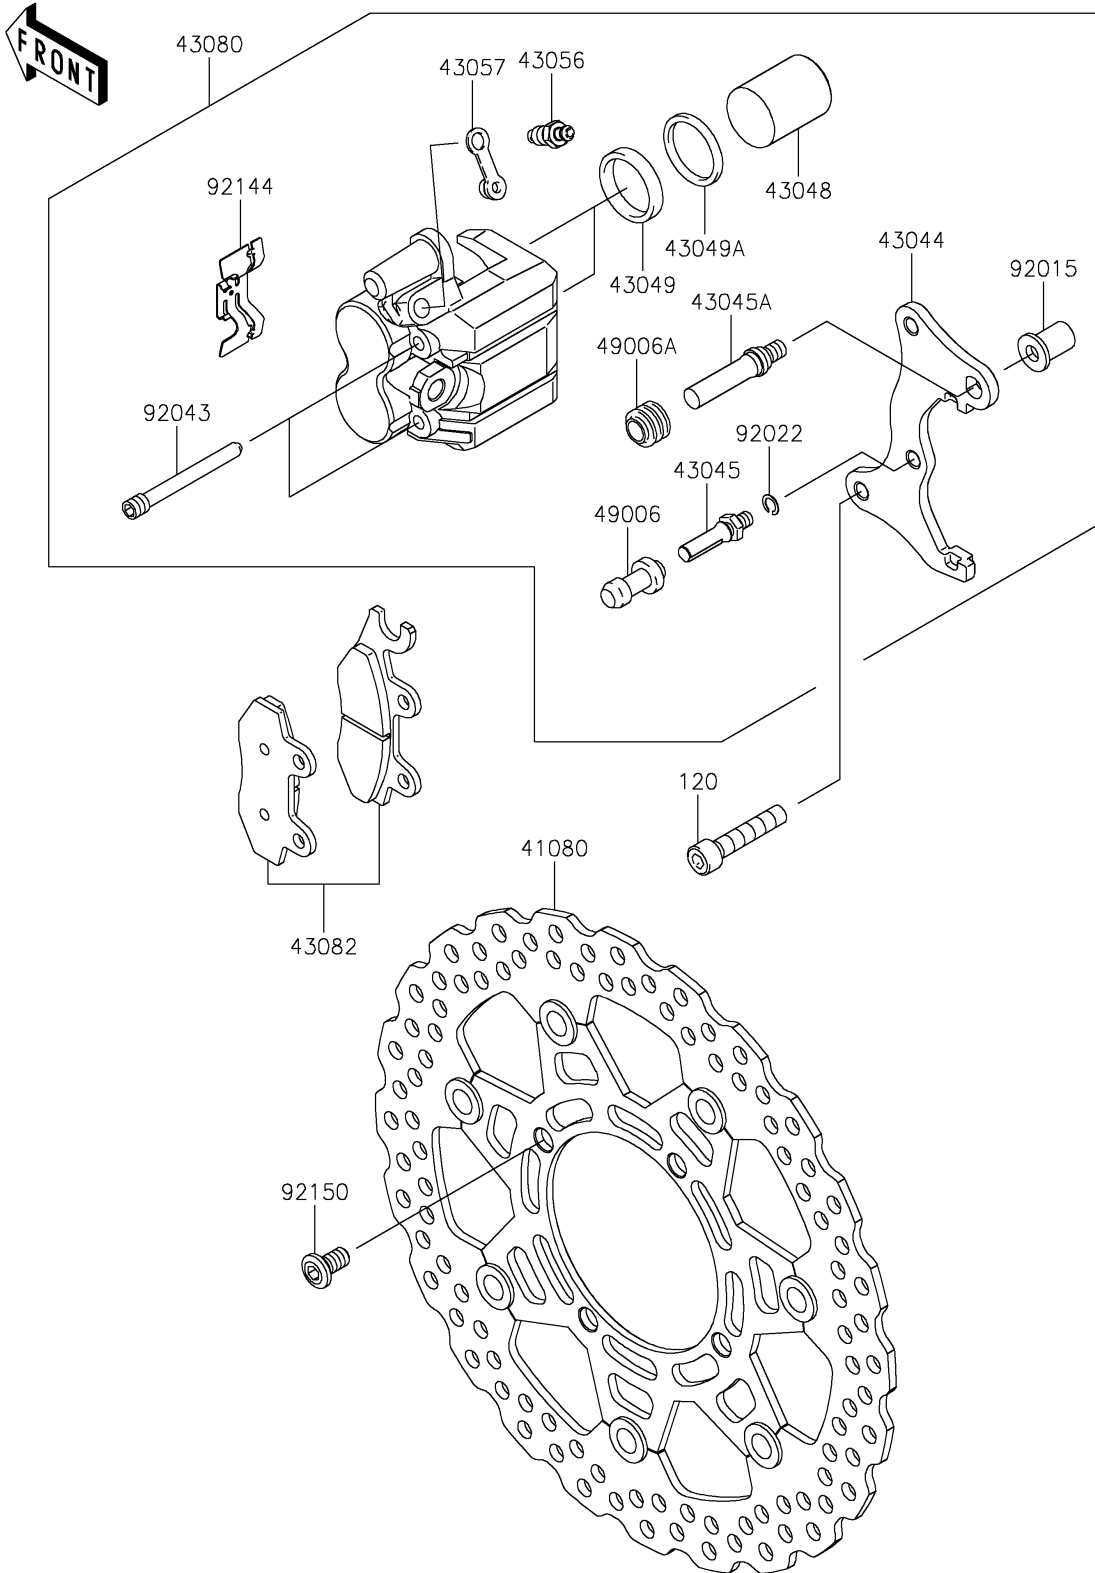

2023 KLX® 300SM PARTS DIAGRAM

Front Brake

F2292

2023 KLX®300SM PARTS LIST

Front Brake

ITEM NAME	PART NUMBER	QUANTITY
DISC,FR,HOUSING BLK+DISC SIL (Ref # 41080)	41080-0187-11I	1
HOLDER-COMP-CALIPER,FR,LH (Ref # 43044)	43044-0026	1
SHAFT-CALIPER (Ref # 43045)	43045-1010	1
SHAFT-CALIPER (Ref # 43045A)	43045-1052	1
PISTON-CALIPER (Ref # 43048)	43048-1066	2
PACKING (Ref # 43049)	43049-1063	2
PACKING (Ref # 43049A)	43049-1064	2
BREATHER-BRAKE (Ref # 43056)	43056-0004	1
CAP-BREATHER (Ref # 43057)	43057-1001	1
CALIPER-SUB-ASSY,FR,LH,BLACK (Ref # 43080)	43080-0236-25S	1
PAD-ASSY-BRAKE (Ref # 43082)	43082-0087	1
BOOT,CALIPER (Ref # 49006)	49006-1088	1
BOOT,CALIPER (Ref # 49006A)	49006-1242	1
NUT (Ref # 92015)	92015-1740	1
WASHER,WAVE (Ref # 92022)	92022-1373	1
PIN,HANGER (Ref # 92043)	92043-1416	2
SPRING,PAD (Ref # 92144)	92144-1847	1
BOLT,DISC PLATE,8X15 (Ref # 92150)	92150-1811	4
BOLT-SOCKET,8X40 (Ref # 120)	120CA0840	2