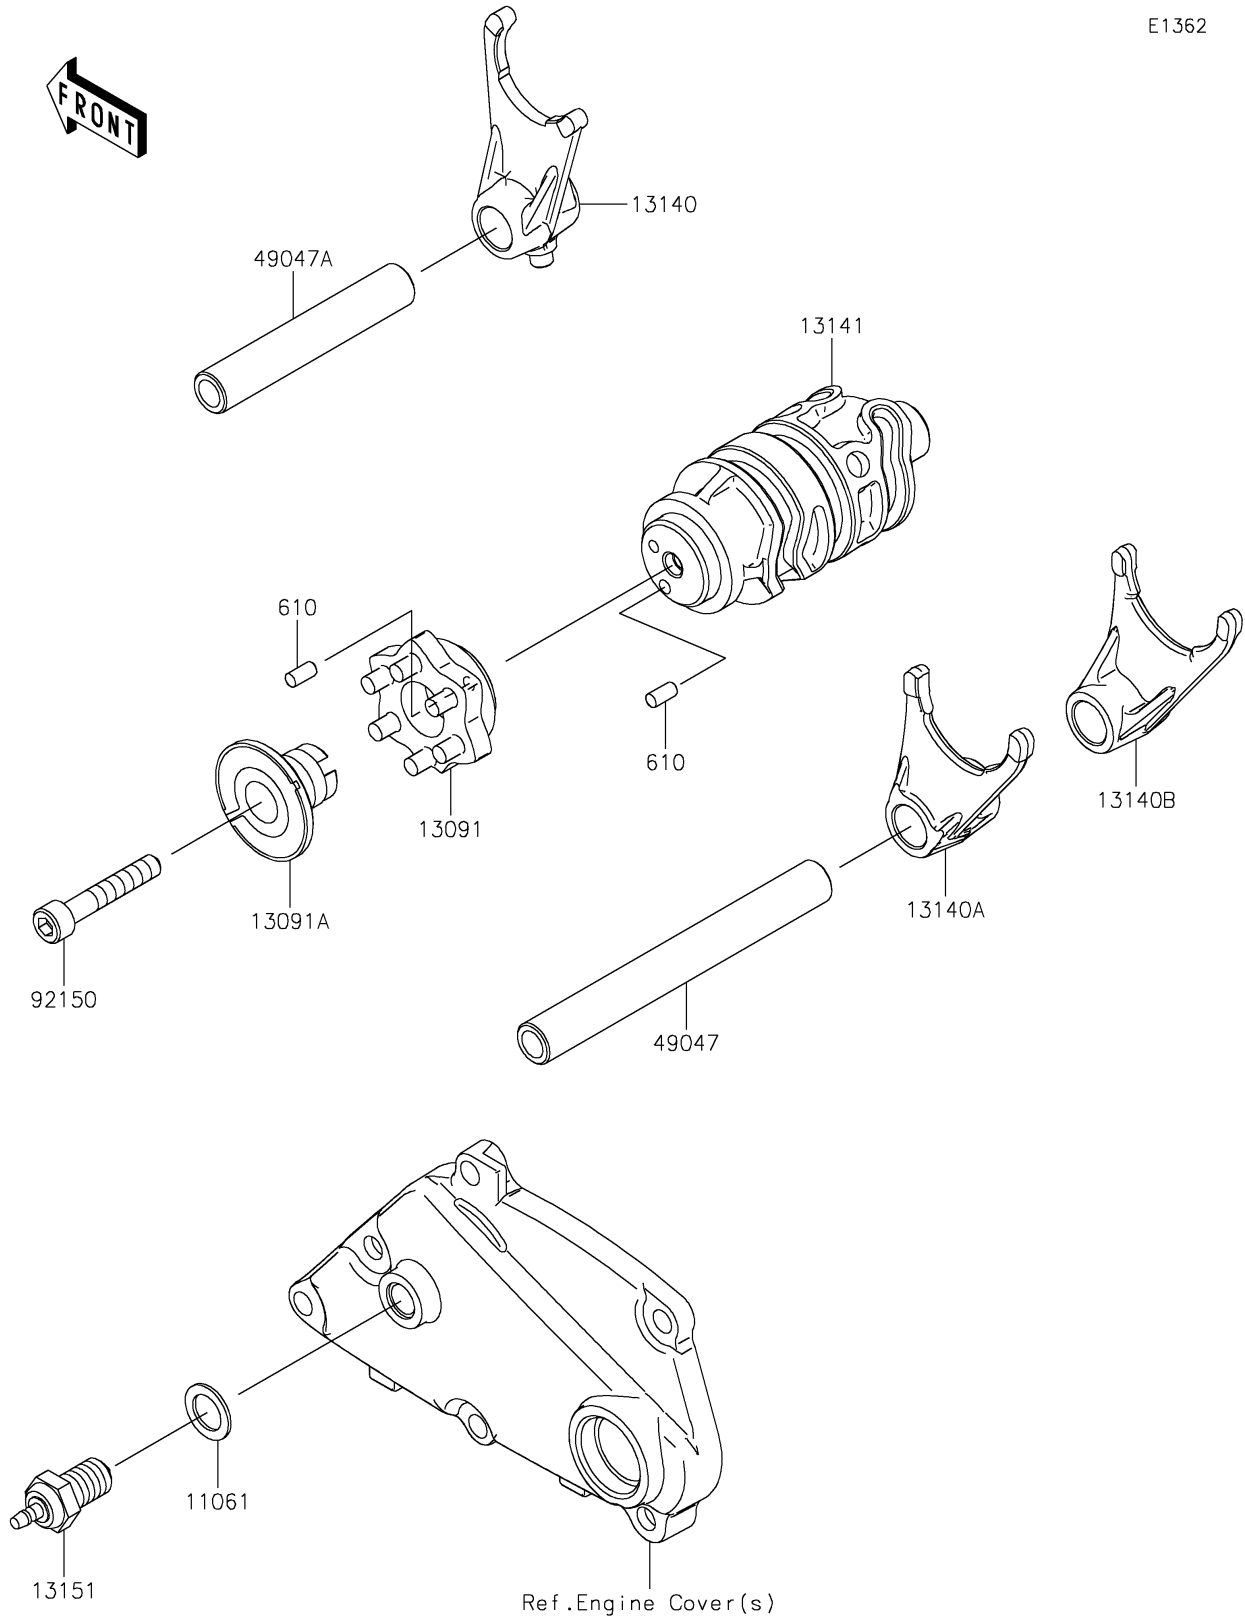

# 2023 KLX® 300SM PARTS DIAGRAM

## Gear Change Drum/Shift Fork(s)

E1362

# 2023 KLX®300SM PARTS LIST

Gear Change Drum/Shift Fork(s)

ITEM NAME	PART NUMBER	QUANTITY
-----------	-------------	----------