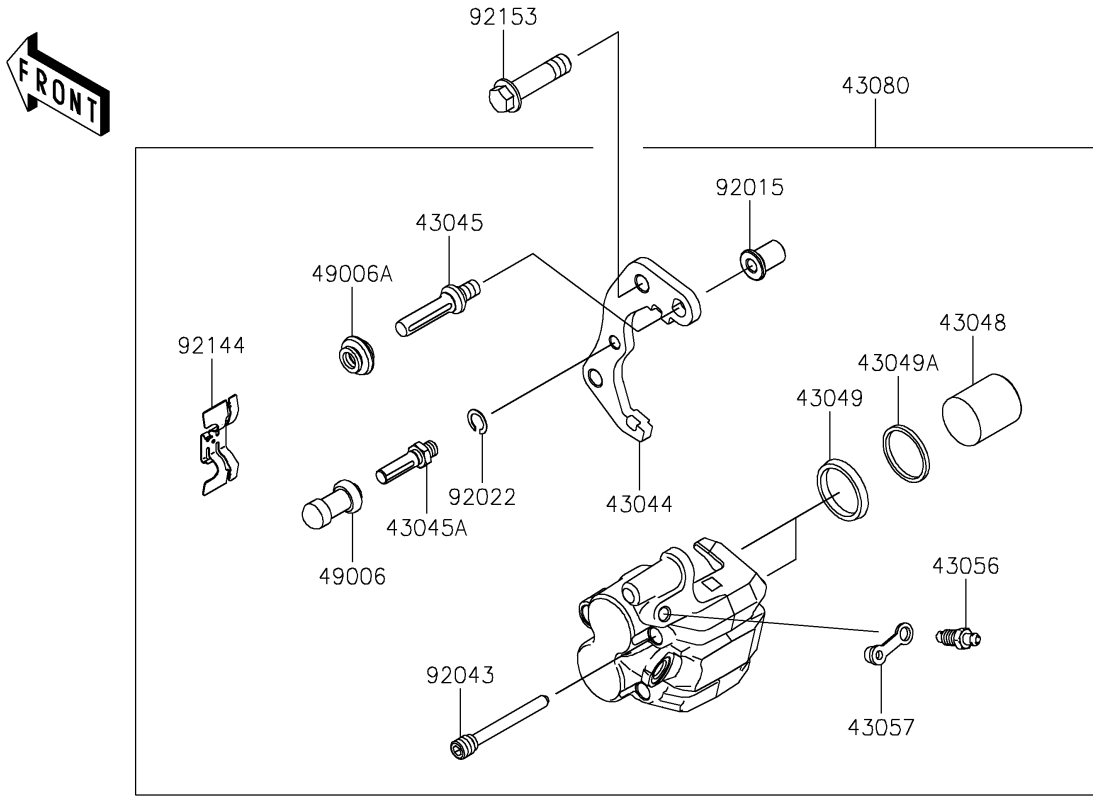

2022 KLR® 650 PARTS DIAGRAM

Front Brake

F2292

2022 KLR® 650 PARTS LIST

Front Brake

ITEM NAME	PART NUMBER	QUANTITY
DISC,FR,BLACK (Ref # 41080)	41080-0728-11H	1
HOLDER-COMP-CALIPER,FR,LH (Ref # 43044)	43044-0006	1
SHAFT-CALIPER (Ref # 43045)	43045-0013	1
SHAFT-CALIPER (Ref # 43045A)	43045-1010	1
PISTON-CALIPER (Ref # 43048)	43048-1068	2
PACKING,PISTON SEAL (Ref # 43049)	43049-1060	2
PACKING,PISTON SEAL (Ref # 43049A)	43049-1061	2
BREATHER-BRAKE (Ref # 43056)	43056-0004	1
CAP-BREATHER (Ref # 43057)	43057-1001	1
CALIPER-SUB-ASSY,FR,BLACK (Ref # 43080)	43080-0231-DJ	1
PAD-ASSY-BRAKE (Ref # 43082)	43082-0060	1
BOOT,CALIPER (Ref # 49006)	49006-1088	1
BOOT,CALIPER (Ref # 49006A)	49006-1242	1
NUT (Ref # 92015)	92015-1740	1
WASHER,WAVE (Ref # 92022)	92022-1373	1
PIN,HANGER (Ref # 92043)	92043-1416	2
SPRING,PAD (Ref # 92144)	92144-1847	1
BOLT,8X15 (Ref # 92150)	92150-1852	6
BOLT,FLANGED,10X41 (Ref # 92153)	92153-0587	2
DAMPER (Ref # 92161)	92161-2430	1