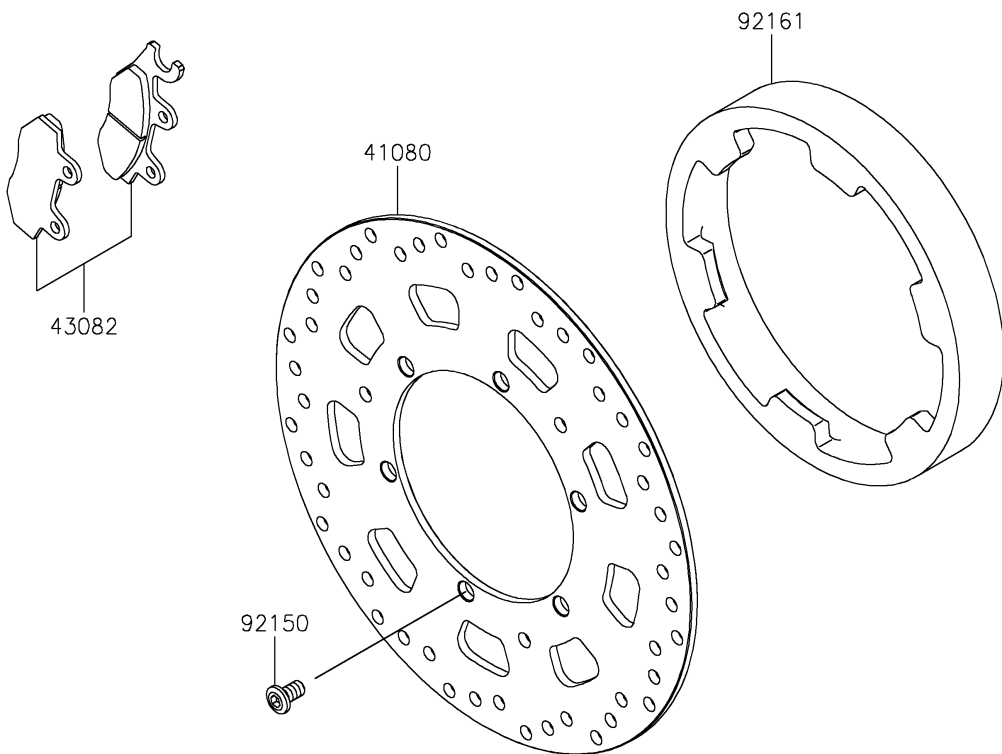

2022 KLR® 650 PARTS DIAGRAM

Front Brake

F2292

2022 KLR® 650 PARTS LIST

Front Brake

ITEM NAME	PART NUMBER	QUANTITY
DISC,FR,BLACK (Ref # 41080)	41080-0728-11H	1
HOLDER-COMP-CALIPER,FR,LH (Ref # 43044)	43044-0006	1
SHAFT-CALIPER (Ref # 43045)	43045-0013	1
SHAFT-CALIPER (Ref # 43045A)	43045-1010	1
PISTON-CALIPER (Ref # 43048)	43048-1068	2
PACKING,PISTON SEAL (Ref # 43049)	43049-1060	2
PACKING,PISTON SEAL (Ref # 43049A)	43049-1061	2
BREATHER-BRAKE (Ref # 43056)	43056-0004	1
CAP-BREATHER (Ref # 43057)	43057-1001	1
CALIPER-SUB-ASSY,FR,BLACK (Ref # 43080)	43080-0231-DJ	1
PAD-ASSY-BRAKE (Ref # 43082)	43082-0060	1
BOOT,CALIPER (Ref # 49006)	49006-1088	1
BOOT,CALIPER (Ref # 49006A)	49006-1242	1
NUT (Ref # 92015)	92015-1740	1
WASHER,WAVE (Ref # 92022)	92022-1373	1
PIN,HANGER (Ref # 92043)	92043-1416	2
SPRING,PAD (Ref # 92144)	92144-1847	1
BOLT,8X15 (Ref # 92150)	92150-1852	6
BOLT,FLANGED,10X41 (Ref # 92153)	92153-0587	2
DAMPER (Ref # 92161)	92161-2430	1