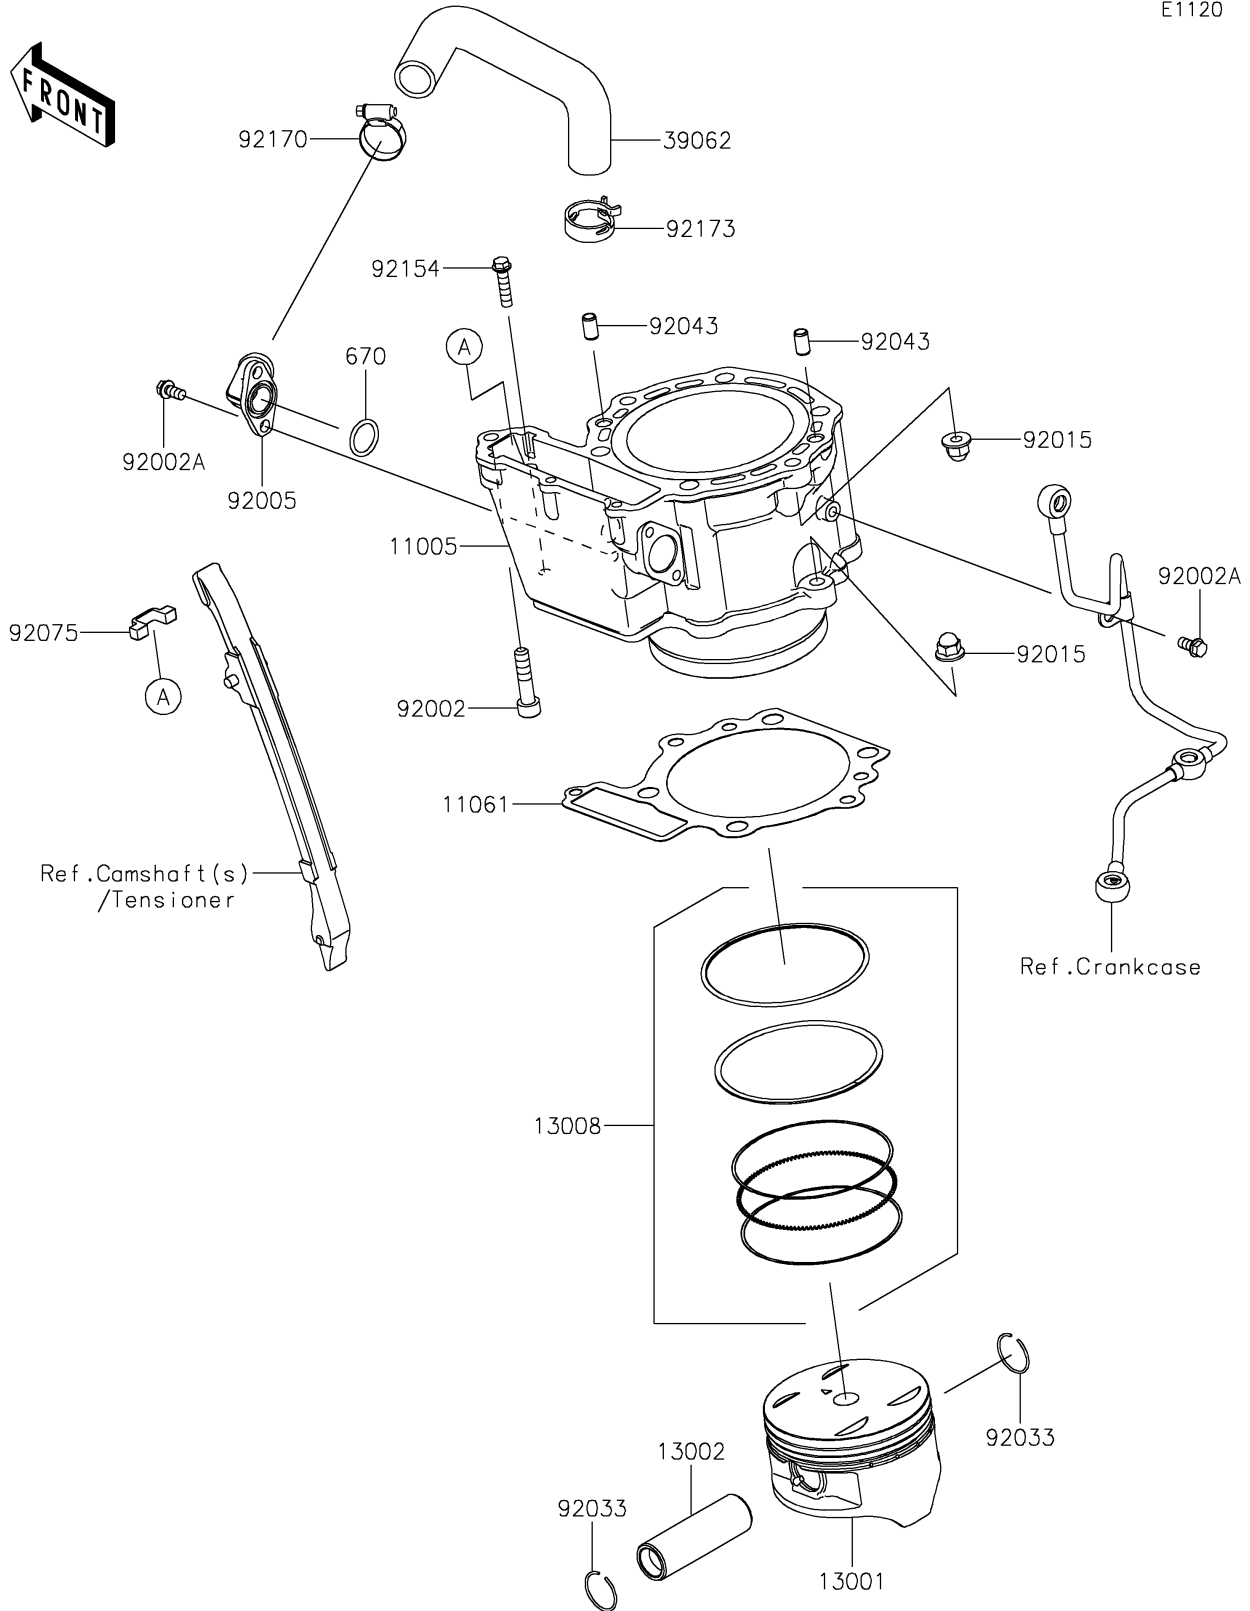

2022 KLR® 650 TRAVELER PARTS DIAGRAM

Cylinder/Piston(s)

E1120

2022 KLR® 650 TRAVELER PARTS LIST

Cylinder/Piston(s)

ITEM NAME	PART NUMBER	QUANTITY
-----------	-------------	----------