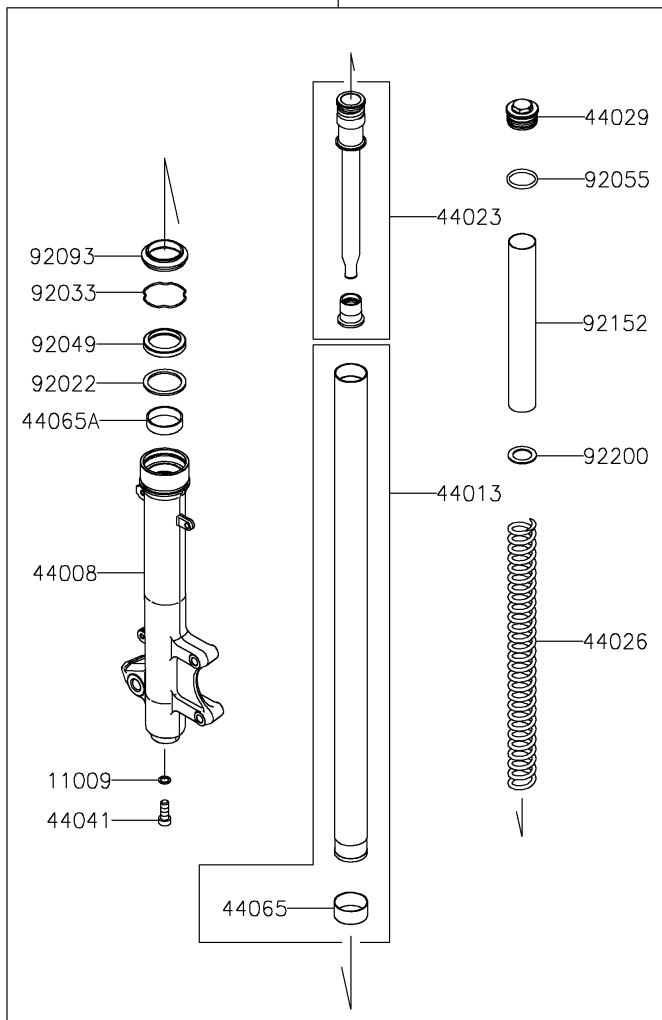

2022 KLR® 650 Adventure PARTS DIAGRAM

Front Fork

F2340

2022 KLR® 650 Adventure PARTS LIST

Front Fork

ITEM NAME	PART NUMBER	QUANTITY
GASKET,10.5X15X1.5 (Ref # 11009)	11009-1325	2
PIPE-FORK OUTER (Ref # 44008)	44008-0097	1
PIPE-FORK OUTER (Ref # 44008A)	44008-0098	1
PIPE-FORK INNER (Ref # 44013)	44013-0107	2
CYLINDER-SET-FORK (Ref # 44023)	44023-0177	2
SPRING-FRONT FORK (Ref # 44026)	44026-0268	2
SEAT-FORK SPRING (Ref # 44029)	44029-0005	2
HOLDER-FORK UNDER (Ref # 44037)	44037-0206	1
HOLDER-FORK UPPER (Ref # 44039)	44039-0202	1
BOLT,SOCKET,FORK CYLINDER (Ref # 44041)	44041-040	2
BUSHING-FRONT FORK,INNER TUBE (Ref # 44065)	44065-0014	2
BUSHING-FRONT FORK,OUTER TUBE (Ref # 44065A)	44065-1115	2
DAMPER-ASSY,FORK,LH (Ref # 44071)	44071-1487	1
DAMPER-ASSY,FORK,RH (Ref # 44071A)	44071-1488	1
BOOT (Ref # 49006)	49006-0645	2
WASHER,FORK OUTER TUBE (Ref # 92022)	92022-1298	2
RING-SNAP (Ref # 92033)	92033-1036	2
SEAL-OIL,FORK OUTER TUBE (Ref # 92049)	92049-1356	2
RING-O (Ref # 92055)	92055-1321	2
BAND,BOOT (Ref # 92072)	92072-1077	2
SEAL,DUST (Ref # 92093)	92093-0036	2
COLLAR,FORK (Ref # 92152)	92152-0410	2
WASHER (Ref # 92200)	92200-1467	2
BOLT-SOCKET,8X30 (Ref # 120)	120CA0830	2
BOLT-FLANGED,8X40 (Ref # 130)	130BA0840	8
SCREW-PAN-CROS,4X16 (Ref # 220)	220AB0416	2