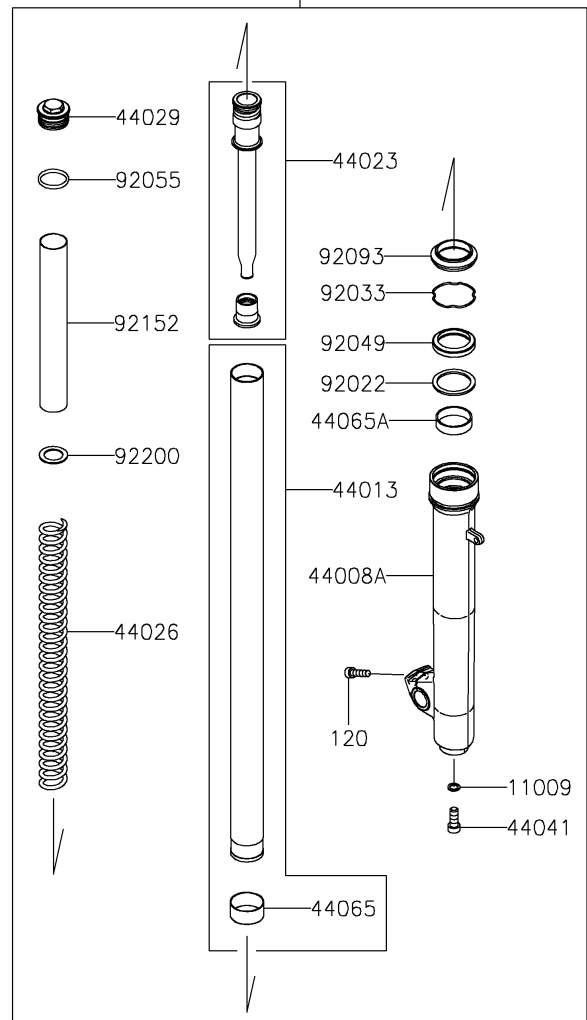

2022 KLR® 650 Adventure PARTS DIAGRAM

Front Fork

F2340

2022 KLR® 650 Adventure PARTS LIST

Front Fork

ITEM NAME	PART NUMBER	QUANTITY
GASKET,10.5X15X1.5 (Ref # 11009)	11009-1325	2
PIPE-FORK OUTER (Ref # 44008)	44008-0097	1
PIPE-FORK OUTER (Ref # 44008A)	44008-0098	1
PIPE-FORK INNER (Ref # 44013)	44013-0107	2
CYLINDER-SET-FORK (Ref # 44023)	44023-0177	2
SPRING-FRONT FORK (Ref # 44026)	44026-0268	2
SEAT-FORK SPRING (Ref # 44029)	44029-0005	2
HOLDER-FORK UNDER (Ref # 44037)	44037-0206	1
HOLDER-FORK UPPER (Ref # 44039)	44039-0202	1
BOLT,SOCKET,FORK CYLINDER (Ref # 44041)	44041-040	2
BUSHING-FRONT FORK,INNER TUBE (Ref # 44065)	44065-0014	2
BUSHING-FRONT FORK,OUTER TUBE (Ref # 44065A)	44065-1115	2
DAMPER-ASSY,FORK,LH (Ref # 44071)	44071-1487	1
DAMPER-ASSY,FORK,RH (Ref # 44071A)	44071-1488	1
BOOT (Ref # 49006)	49006-0645	2
WASHER,FORK OUTER TUBE (Ref # 92022)	92022-1298	2
RING-SNAP (Ref # 92033)	92033-1036	2
SEAL-OIL,FORK OUTER TUBE (Ref # 92049)	92049-1356	2
RING-O (Ref # 92055)	92055-1321	2
BAND,BOOT (Ref # 92072)	92072-1077	2
SEAL,DUST (Ref # 92093)	92093-0036	2
COLLAR,FORK (Ref # 92152)	92152-0410	2
WASHER (Ref # 92200)	92200-1467	2
BOLT-SOCKET,8X30 (Ref # 120)	120CA0830	2
BOLT-FLANGED,8X40 (Ref # 130)	130BA0840	8
SCREW-PAN-CROS,4X16 (Ref # 220)	220AB0416	2