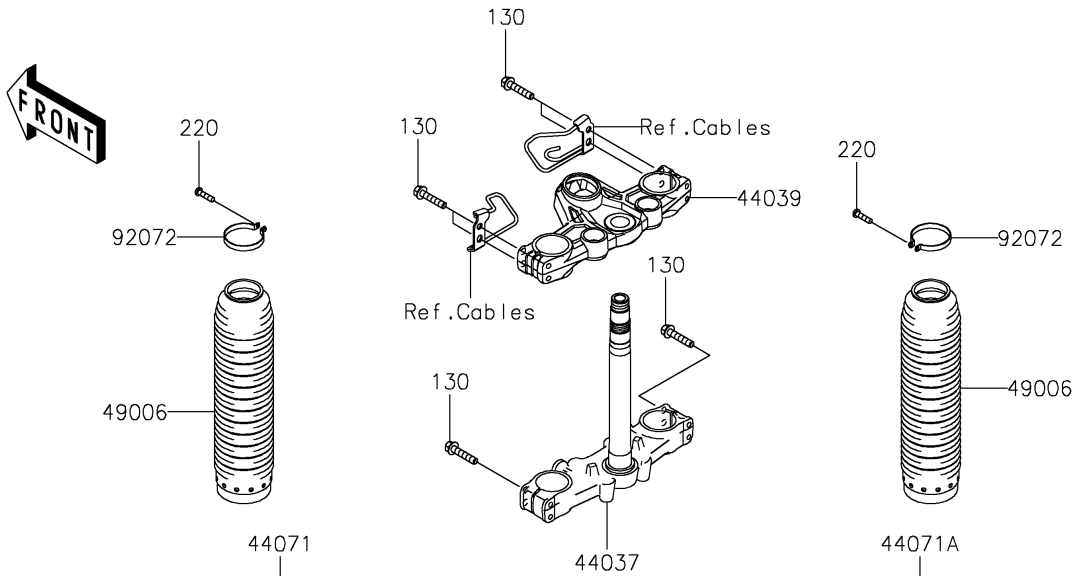

2022 KLR® 650 Adventure PARTS DIAGRAM

Front Fork

F2340

2022 KLR® 650 Adventure PARTS LIST

Front Fork

ITEM NAME	PART NUMBER	QUANTITY
GASKET,10.5X15X1.5 (Ref # 11009)	11009-1325	2
PIPE-FORK OUTER (Ref # 44008)	44008-0097	1
PIPE-FORK OUTER (Ref # 44008A)	44008-0098	1
PIPE-FORK INNER (Ref # 44013)	44013-0107	2
CYLINDER-SET-FORK (Ref # 44023)	44023-0177	2
SPRING-FRONT FORK (Ref # 44026)	44026-0268	2
SEAT-FORK SPRING (Ref # 44029)	44029-0005	2
HOLDER-FORK UNDER (Ref # 44037)	44037-0206	1
HOLDER-FORK UPPER (Ref # 44039)	44039-0202	1
BOLT,SOCKET,FORK CYLINDER (Ref # 44041)	44041-040	2
BUSHING-FRONT FORK,INNER TUBE (Ref # 44065)	44065-0014	2
BUSHING-FRONT FORK,OUTER TUBE (Ref # 44065A)	44065-1115	2
DAMPER-ASSY,FORK,LH (Ref # 44071)	44071-1487	1
DAMPER-ASSY,FORK,RH (Ref # 44071A)	44071-1488	1
BOOT (Ref # 49006)	49006-0645	2
WASHER,FORK OUTER TUBE (Ref # 92022)	92022-1298	2
RING-SNAP (Ref # 92033)	92033-1036	2
SEAL-OIL,FORK OUTER TUBE (Ref # 92049)	92049-1356	2
RING-O (Ref # 92055)	92055-1321	2
BAND,BOOT (Ref # 92072)	92072-1077	2
SEAL,DUST (Ref # 92093)	92093-0036	2
COLLAR,FORK (Ref # 92152)	92152-0410	2
WASHER (Ref # 92200)	92200-1467	2
BOLT-SOCKET,8X30 (Ref # 120)	120CA0830	2
BOLT-FLANGED,8X40 (Ref # 130)	130BA0840	8
SCREW-PAN-CROS,4X16 (Ref # 220)	220AB0416	2