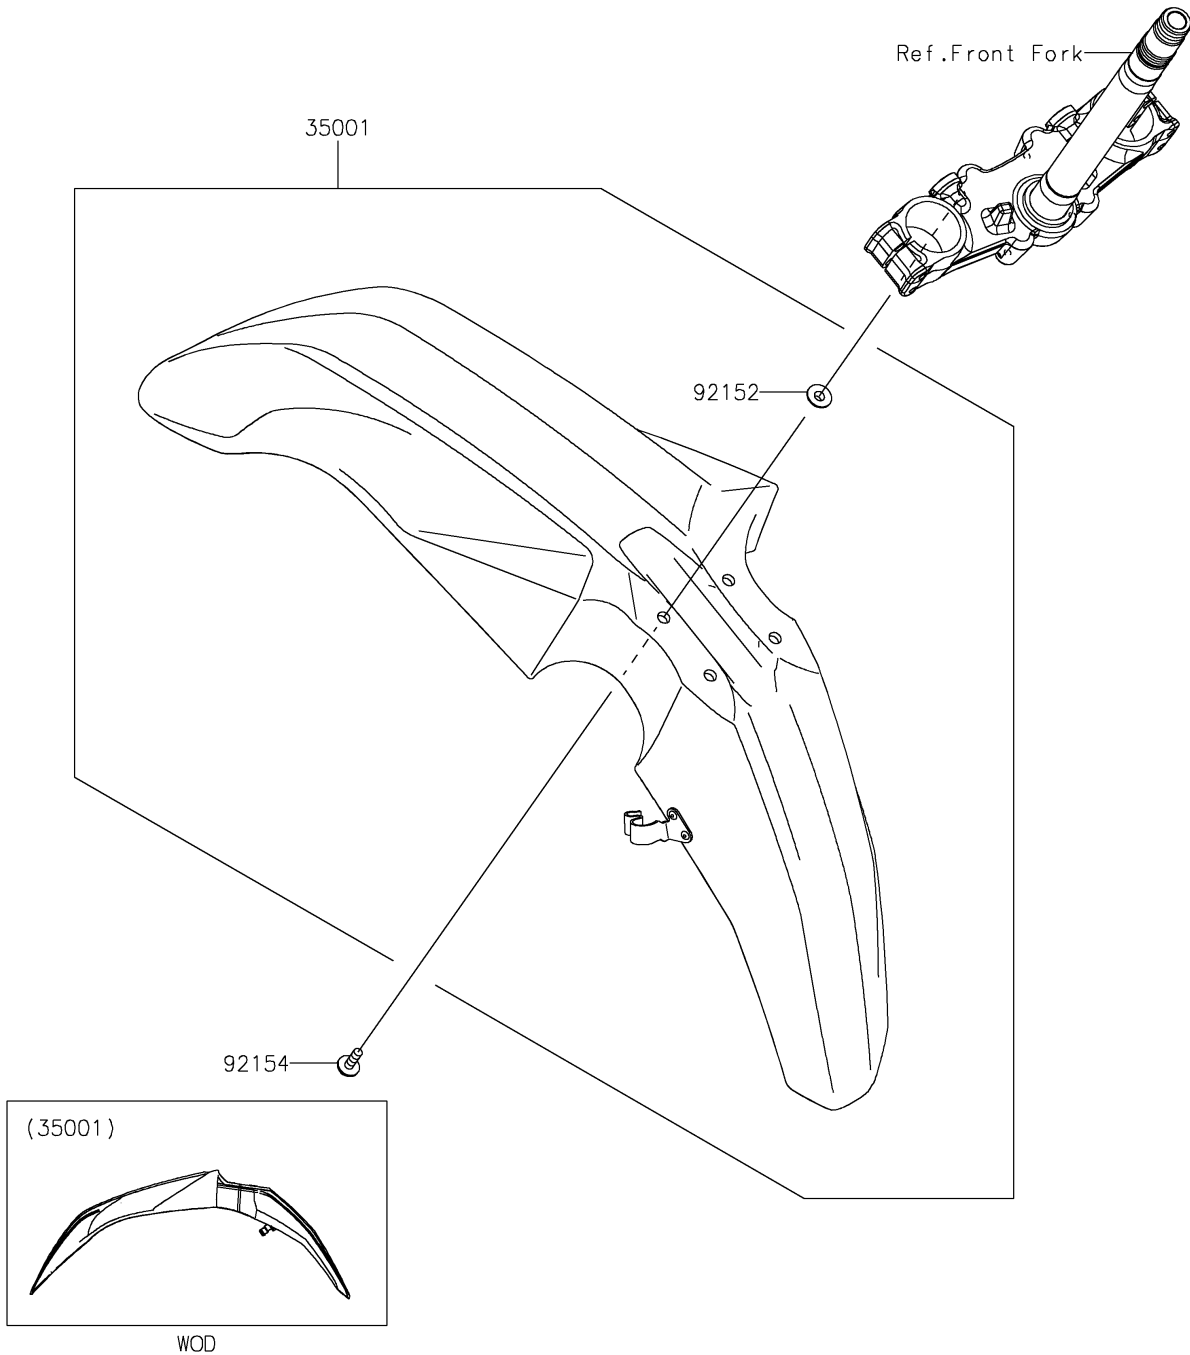

# 2022 KLR® 650 Adventure PARTS DIAGRAM

Front Fender(s)

F2171

## 2022 KLR® 650 Adventure PARTS LIST

### Front Fender(s)

ITEM NAME	PART NUMBER	QUANTITY
FENDER-ASSY-FRONT,EBONY (Ref # 35001)	35001-0083-68L	1
COLLAR (Ref # 92152)	92152-0427	4
BOLT,FLANGED,6X20 (Ref # 92154)	92154-0392	4