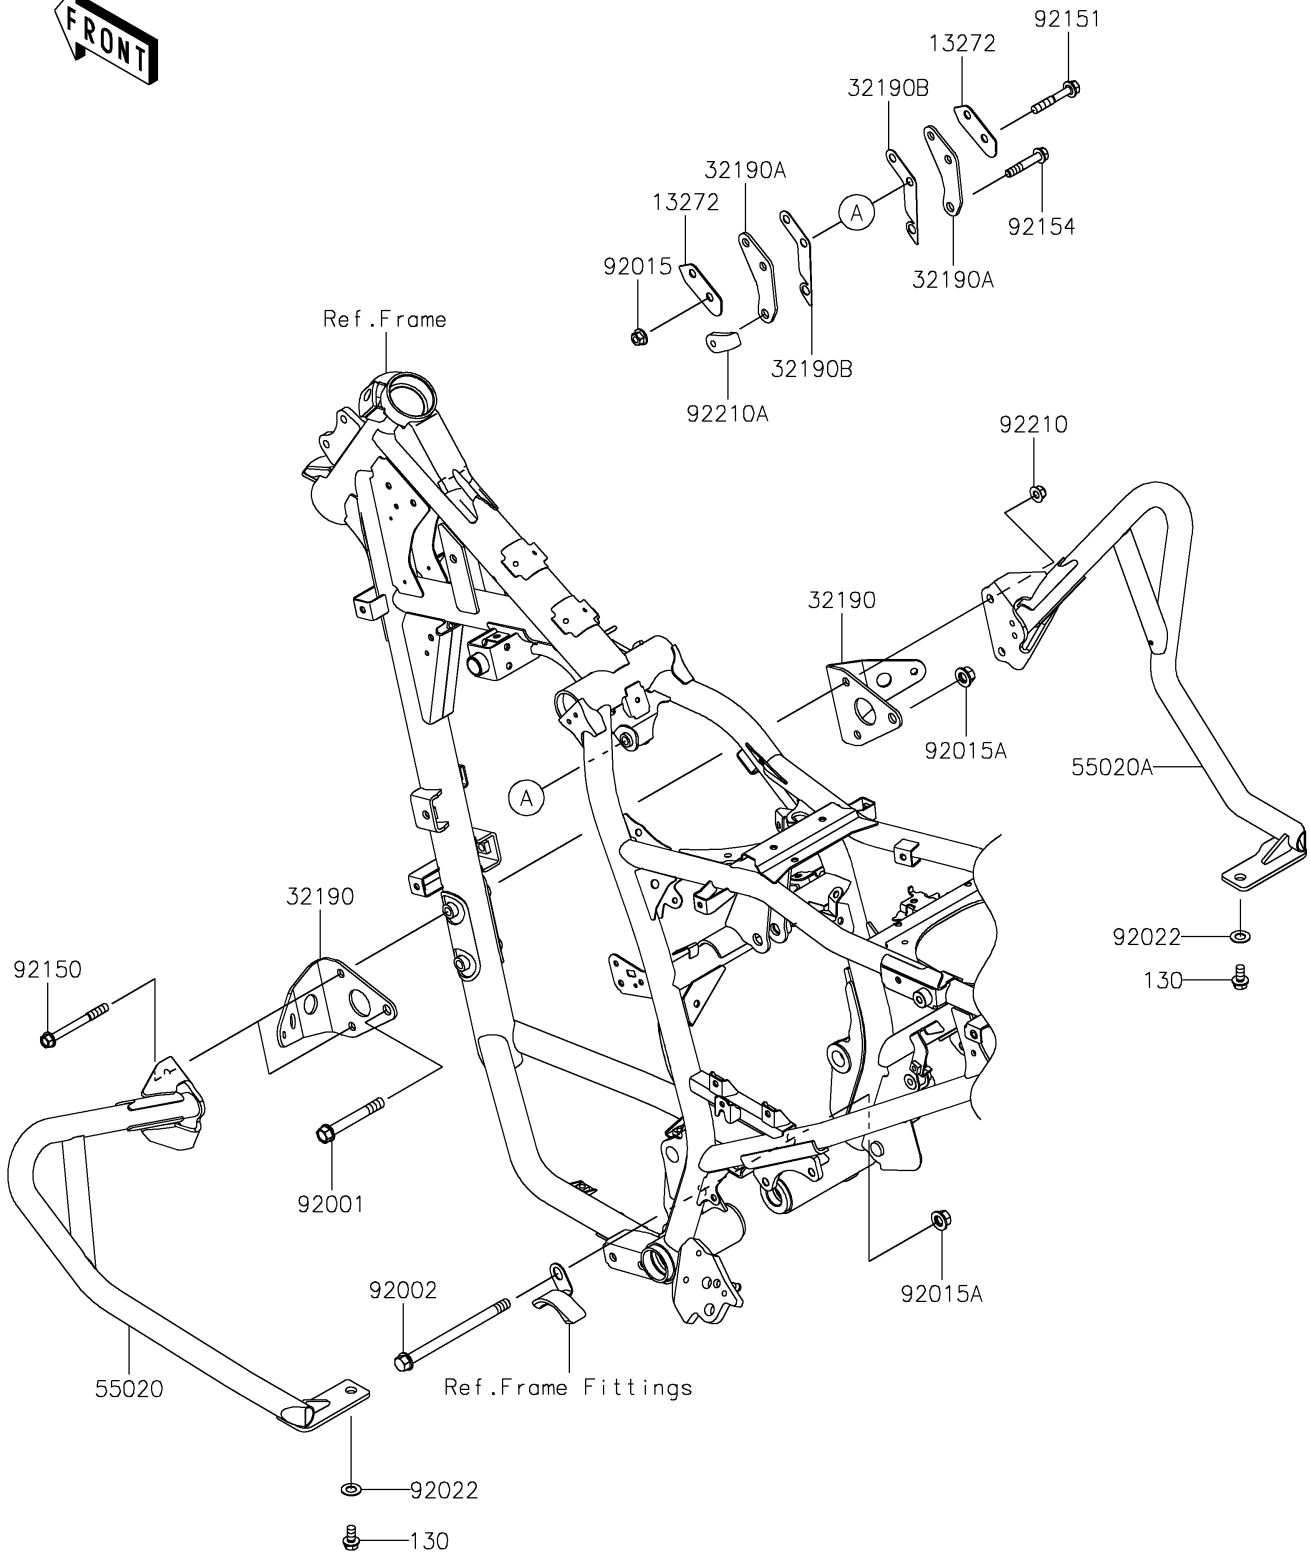

# 2022 KLR® 650 Adventure PARTS DIAGRAM

Engine Mount

F2122

## 2022 KLR® 650 Adventure PARTS LIST

### Engine Mount

ITEM NAME	PART NUMBER	QUANTITY
PLATE (Ref # 13272)	13272-3910	2
BRACKET-ENGINE,LWR (Ref # 32190)	32190-0858	2
BRACKET-ENGINE,UPP (Ref # 32190A)	32190-0859	2
BRACKET-ENGINE (Ref # 32190B)	32190-0860	2
GUARD,LH (Ref # 55020)	55020-2341	1
GUARD,RH (Ref # 55020A)	55020-2342	1
BOLT,10X75 (Ref # 92001)	92001-4021	1
BOLT,10X145 (Ref # 92002)	92002-1348	1
NUT,FLANGED,8MM (Ref # 92015)	92015-1406	2
NUT,FLANGED,10MM (Ref # 92015A)	92015-1415	2
WASHER,10.5X20X1 (Ref # 92022)	92022-239	2
BOLT,8X80 (Ref # 92150)	92150-1162	2
BOLT,8X50 (Ref # 92151)	92151-1463	2
BOLT,FLANGED,8X45 (Ref # 92154)	92154-3733	1
NUT,FLANGED,LOCK,8MM (Ref # 92210)	92210-0159	2
NUT,PLATE,8MM (Ref # 92210A)	92210-0608	1
BOLT-FLANGED,8X16 (Ref # 130)	130CA0816	2