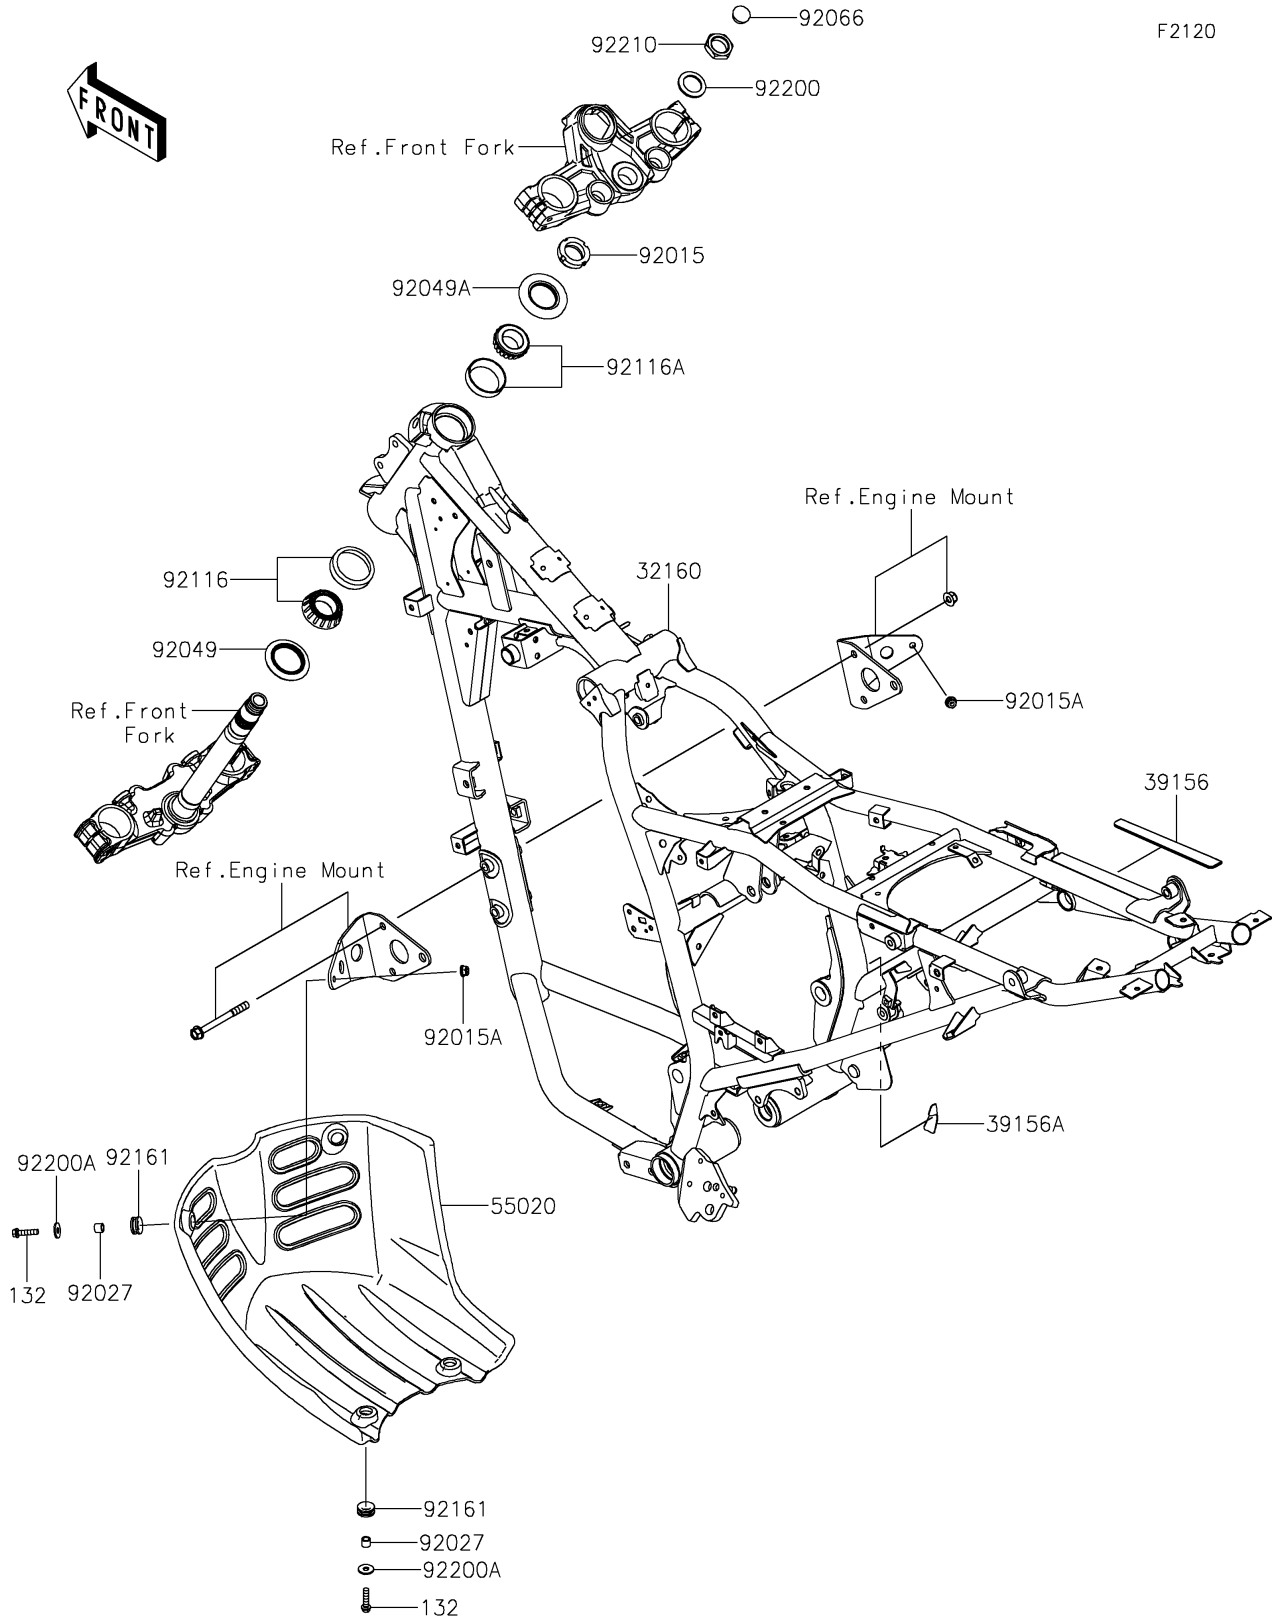

# 2022 KLR® 650 Adventure PARTS DIAGRAM

Frame

## 2022 KLR® 650 Adventure PARTS LIST

### Frame

ITEM NAME	PART NUMBER	QUANTITY
FRAME-COMP,F.S.BLACK (Ref # 32160)	32160-1906-18R	1
PAD,RH (Ref # 39156)	39156-2775	1
PAD (Ref # 39156A)	39156-2794	1
GUARD,ENGINE,F.BLACK (Ref # 55020)	55020-2372-6Z	1
NUT,25MM,T=12 (Ref # 92015)	92015-1546	1
NUT,LOCK,FLANGED,6MM (Ref # 92015A)	92015-1603	2
COLLAR,6.8X10X8.5 (Ref # 92027)	92027-129	4
SEAL-OIL,XMHE36X52X4J (Ref # 92049)	92049-1162	1
SEAL-OIL,STEERING STEM (Ref # 92049A)	92049-1214	1
PLUG (Ref # 92066)	92066-1306	1
BEARING-ROLLER,HR320/28XJ (Ref # 92116)	92116-1009	1
BEARING-ROLLER,HICAP 32005JR (Ref # 92116A)	92116-1052	1
DAMPER,10X20X8 (Ref # 92161)	92161-1828	4
WASHER,STEERING STEM (Ref # 92200)	92200-0517	1
WASHER,6.5X18X1.6 (Ref # 92200A)	92200-0766	4
NUT,STEERING STEM,22MM (Ref # 92210)	92210-1521	1
BOLT-FLANGED-SMALL,6X25 (Ref # 132)	132BB0625	4