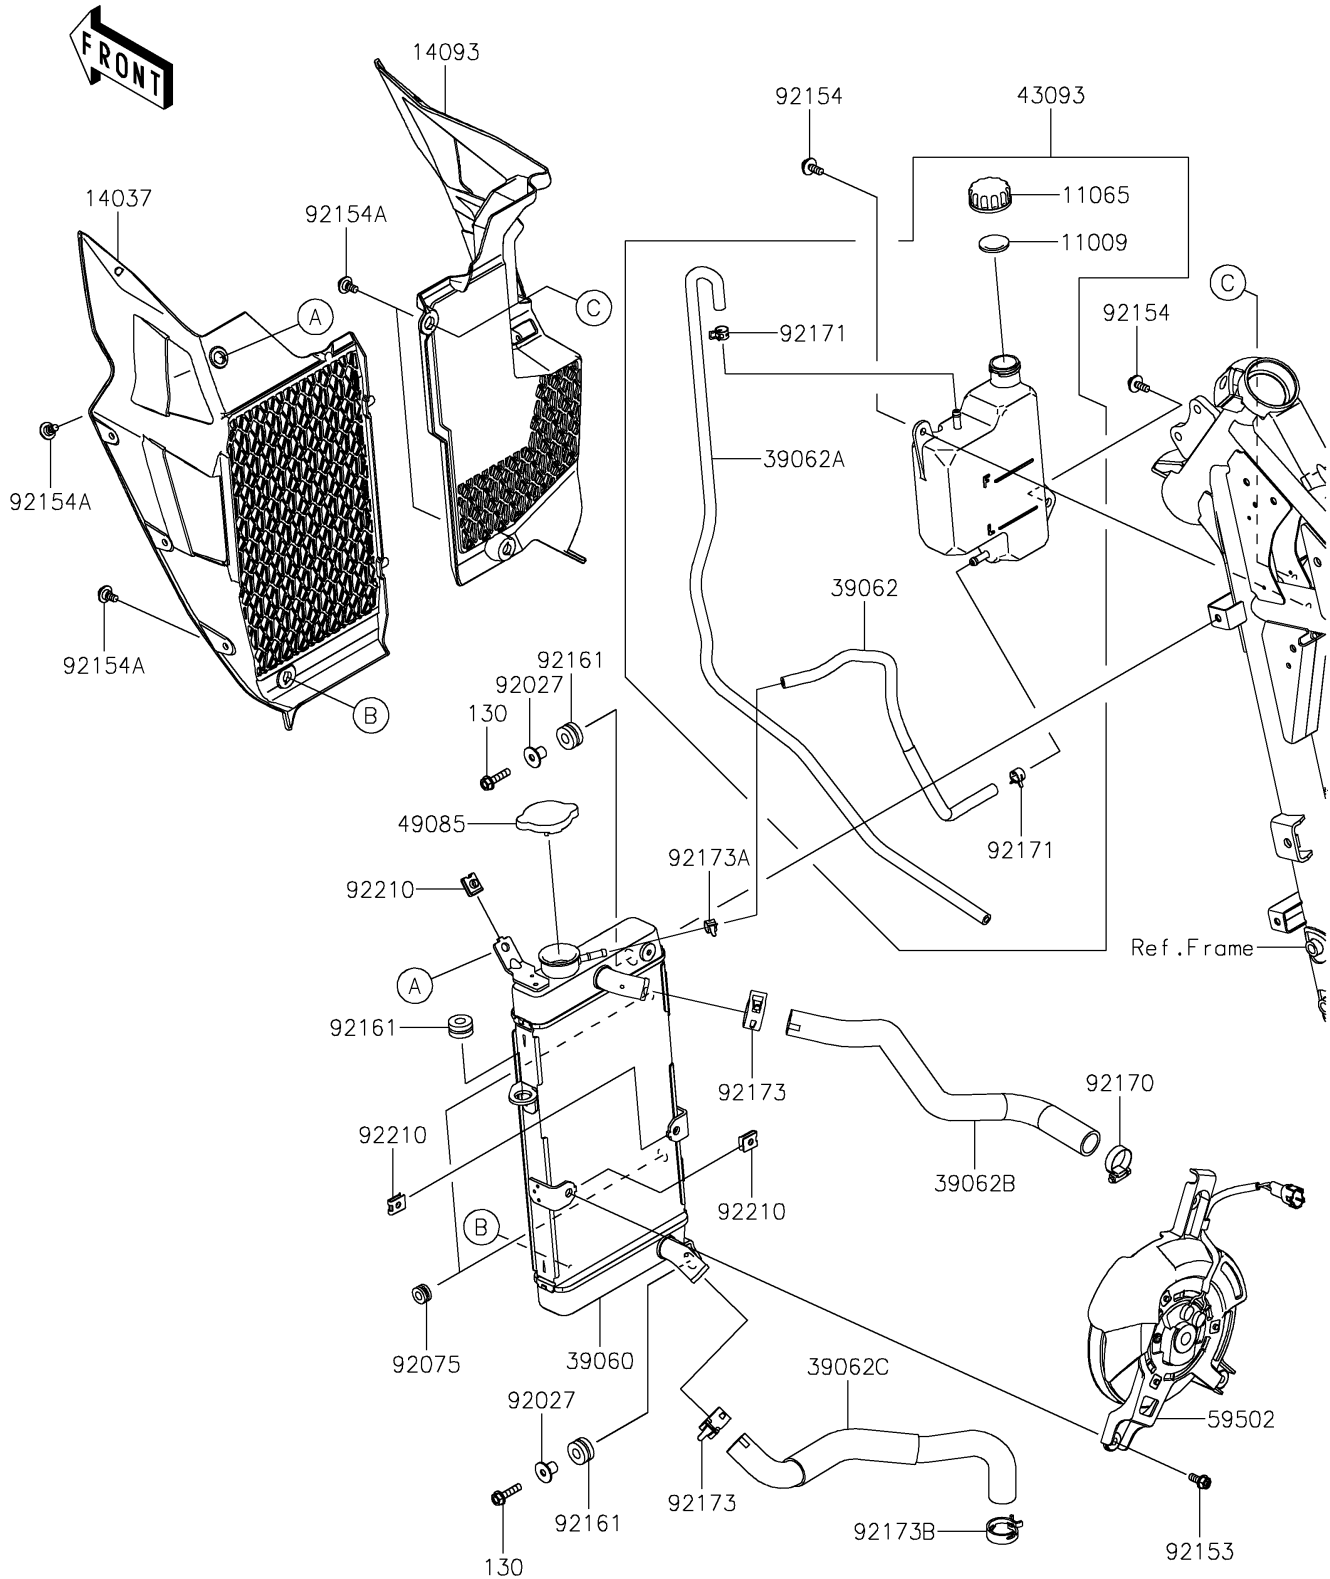

# 2022 KLR® 650 Adventure PARTS DIAGRAM

Radiator

E3032

## 2022 KLR® 650 Adventure PARTS LIST

### Radiator

ITEM NAME	PART NUMBER	QUANTITY
GASKET,RESERVOIR TANK CAP (Ref # 11009)	11009-1145	1
CAP (Ref # 11065)	11065-0969	1
SCREEN,RADIATOR (Ref # 14037)	14037-0821	1
COVER,RH (Ref # 14093)	14093-1070	1
RADIATOR (Ref # 39060)	39060-0744	1
HOSE-COOLING,RAD-RESERVOIR (Ref # 39062)	39062-0922	1
HOSE-COOLING,OVERFLOW (Ref # 39062A)	39062-0923	1
HOSE-COOLING,HEAD-RADIATOR (Ref # 39062B)	39062-0924	1
HOSE-COOLING,W/PUMP-RADIATOR (Ref # 39062C)	39062-0925	1
RESERVOIR-ASSY-TANK (Ref # 43093)	43093-0010	1
CAP-ASSY-PRESSURE (Ref # 49085)	49085-0006	1
FAN-ASSY (Ref # 59502)	59502-0632	1
COLLAR,6.5X10X14.1 (Ref # 92027)	92027-1183	2
DAMPER (Ref # 92075)	92075-1912	2
BOLT (Ref # 92153)	92153-0531	3
BOLT,6X16 (Ref # 92154)	92154-0391	2
BOLT,FLANGED,6X9 (Ref # 92154A)	92154-0546	4
DAMPER (Ref # 92161)	92161-1755	3
CLAMP,COOLING HOSE (Ref # 92170)	92170-1033	1
CLAMP,10.5X8X0.7 (Ref # 92171)	92171-1992	2
CLAMP (Ref # 92173)	92173-1567	2
CLAMP (Ref # 92173A)	92173-2425	1
CLAMP (Ref # 92173B)	92173-2459	1
NUT (Ref # 92210)	92210-1323	3
BOLT-FLANGED,6X25 (Ref # 130)	130BA0625	2