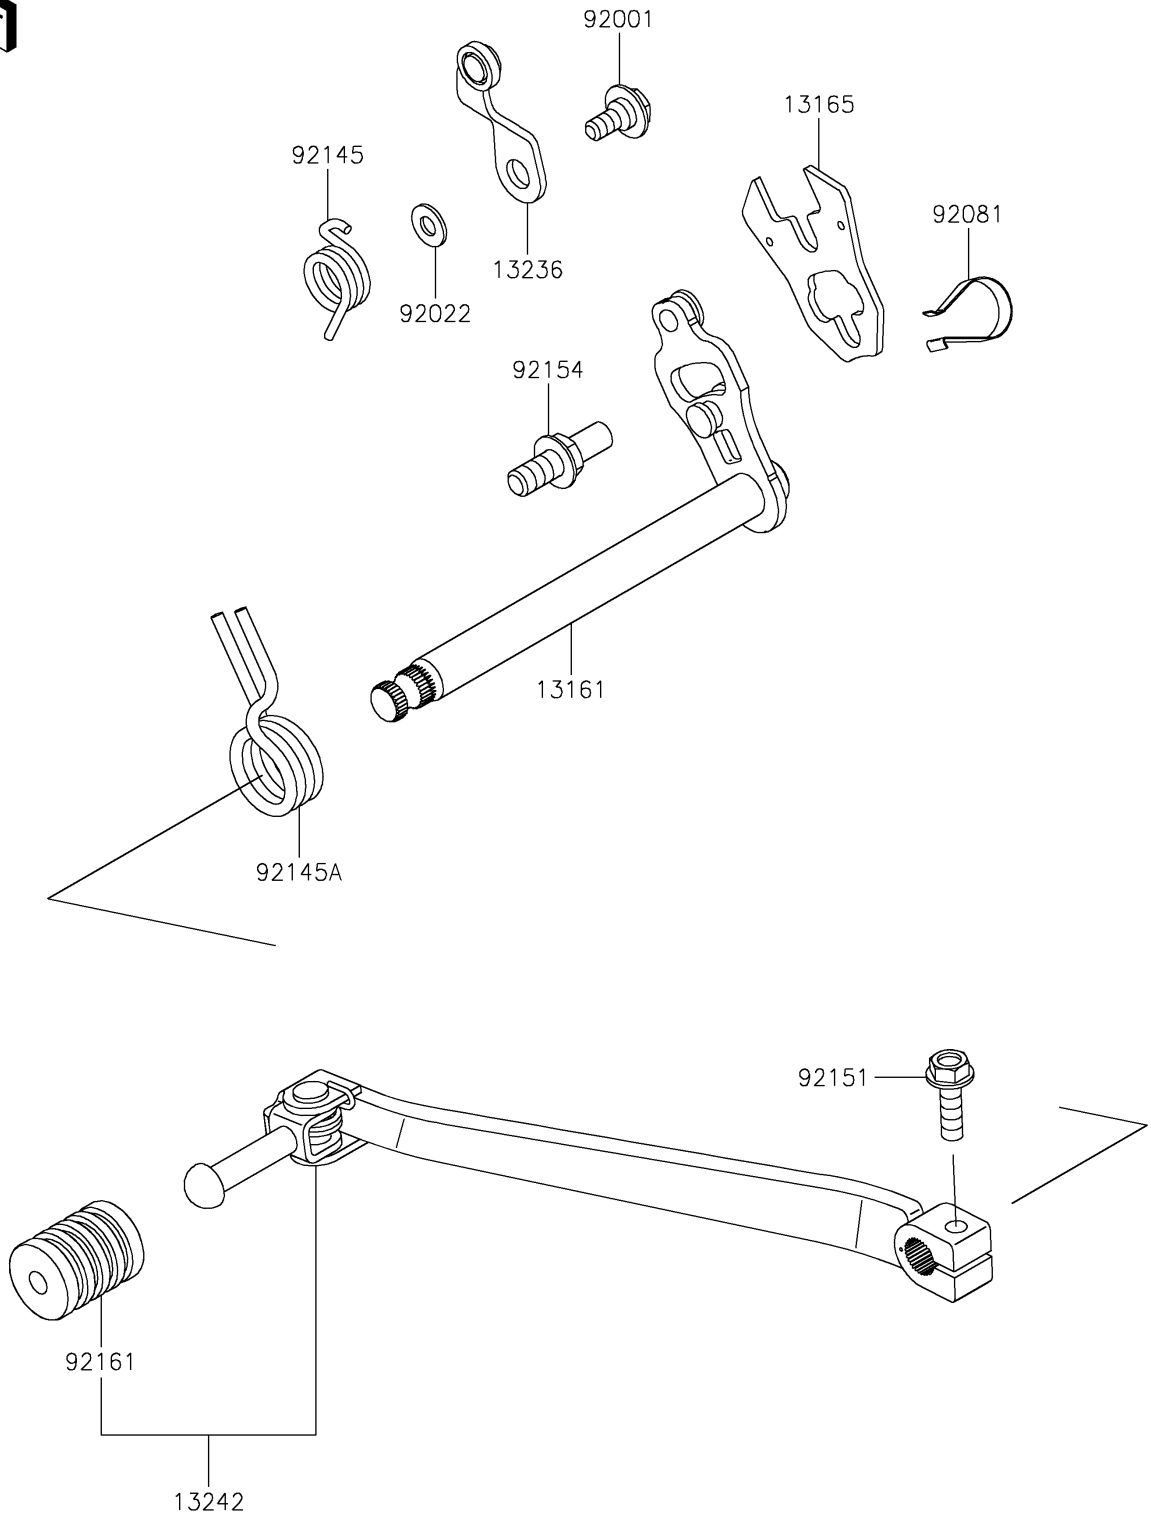

2022 KLR® 650 Adventure PARTS DIAGRAM

Gear Change Mechanism

E1370

2022 KLR® 650 Adventure PARTS LIST

Gear Change Mechanism

ITEM NAME	PART NUMBER	QUANTITY
LEVER-COMP-CHANGE SHAFT (Ref # 13161)	13161-0065	1
PAWL (Ref # 13165)	13165-1120	1
LEVER-COMP (Ref # 13236)	13236-0200	1
LEVER-ASSY-CHANGE (Ref # 13242)	13242-0175	1
BOLT,FLANGED,6X14 (Ref # 92001)	92001-1715	1
WASHER,6X12.8X1.2 (Ref # 92022)	92022-1827	1
SPRING,CHANGE LEVER (Ref # 92081)	92081-1493	1
SPRING (Ref # 92145)	92145-0773	1
SPRING,CHANGE PEDAL RETURN (Ref # 92145A)	92145-0774	1
BOLT,6X20 (Ref # 92151)	92151-1450	1
BOLT,RETURN SPRING (Ref # 92154)	92154-1838	1
DAMPER,CHANGE PEDAL (Ref # 92161)	92161-1652	1