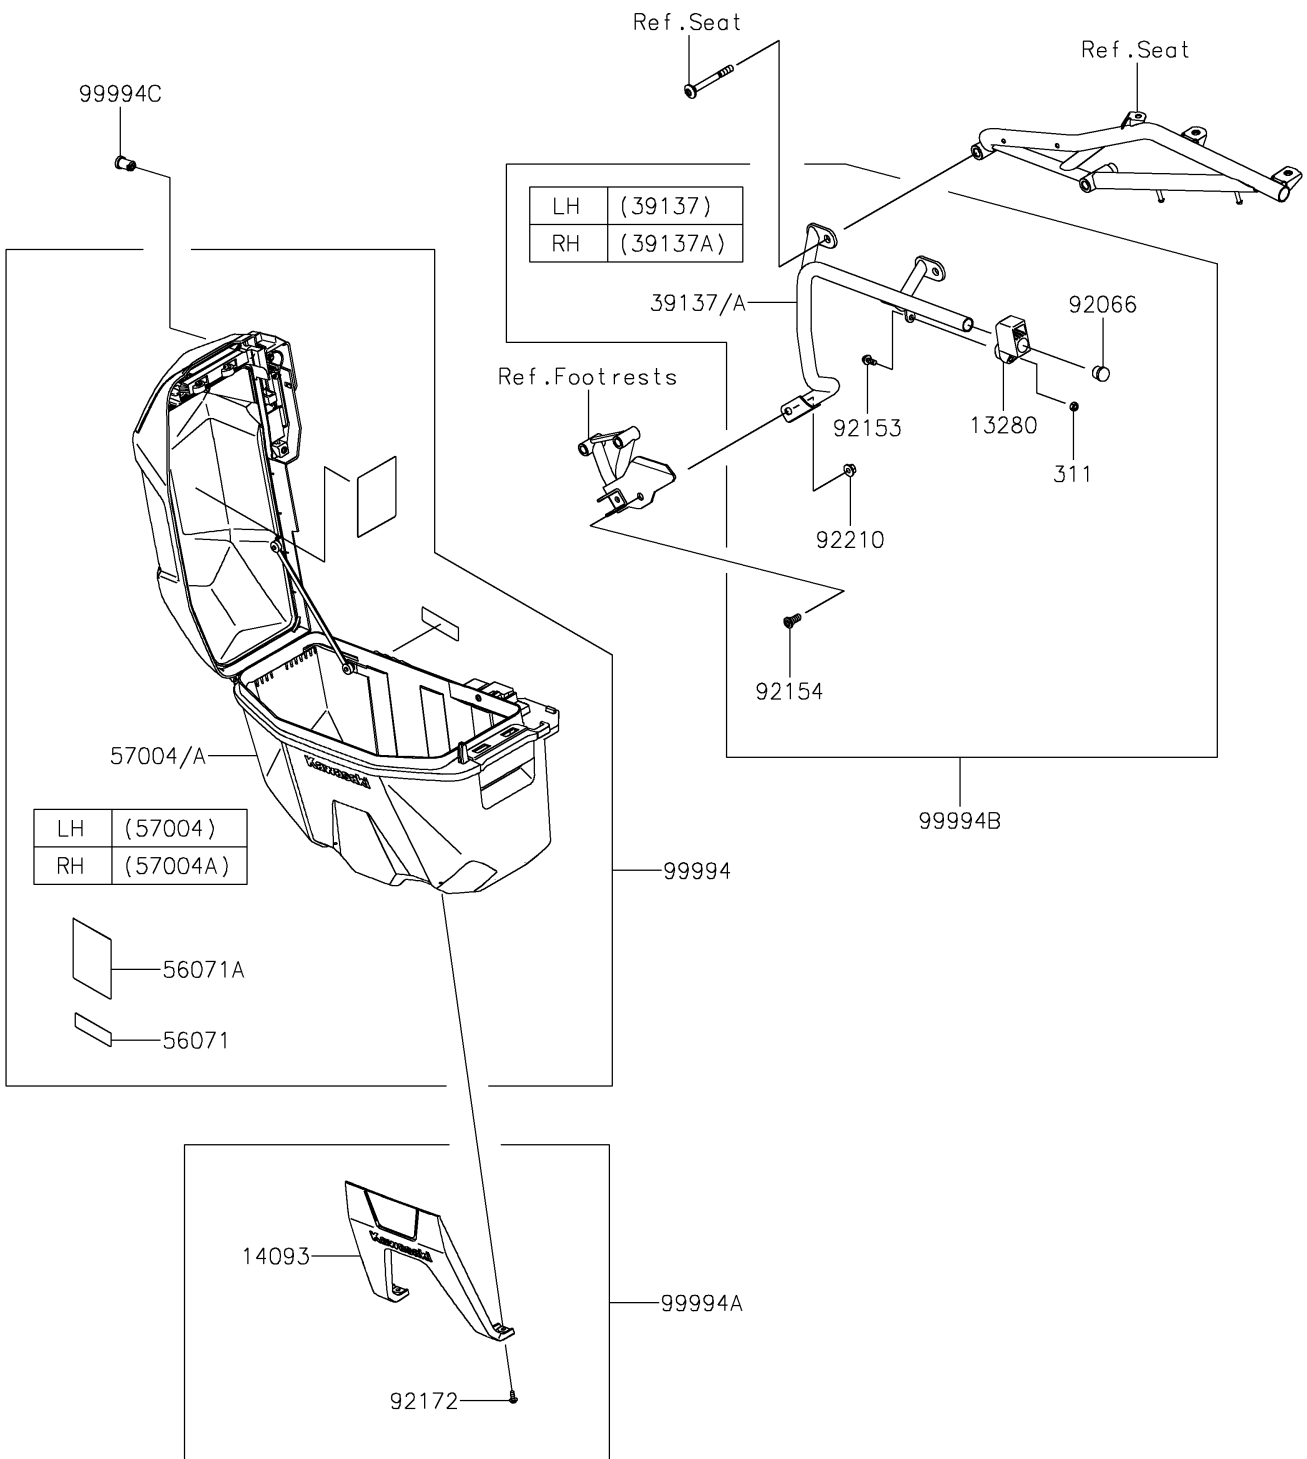

2022 KLR® 650 PARTS DIAGRAM

Accessory(Pannier Case)

F2910E

LH	(39137)
RH	(39137A)

LH	(57004)
RH	(57004A)

-  56071A
-  56071

2022 KLR® 650 PARTS LIST

Accessory(Pannier Case)

ITEM NAME	PART NUMBER	QUANTITY
HOLDER,PANNIER (Ref # 13280)	13280-1314	2
COVER,PANNIER,M.P.SILVER (Ref # 14093)	14093-1068-GU	2
STAY-COMP,LH (Ref # 39137)	39137-0708	1
STAY-COMP,RH (Ref # 39137A)	39137-0709	1
LABEL-WARNING,PICTOGRAM (Ref # 56071)	56071-0457	2
LABEL-WARNING,PICTOGRAM (Ref # 56071A)	56071-1042	2
BAG-ASSY,PANNIER,LH (Ref # 57004)	57004-0015	1
BAG-ASSY,PANNIER,RH (Ref # 57004A)	57004-0016	1
PLUG (Ref # 92066)	92066-1484	2
BOLT,FLANGED,6X14 (Ref # 92153)	92153-1571	2
BOLT,SOCKET8X20 (Ref # 92154)	92154-1711	2
SCREW,SOCKET,5X14 (Ref # 92172)	92172-0823	4
NUT,FLANGED,8MM (Ref # 92210)	92210-0304	2
SIDECASES (Ref # 99994)	99994-1490	1
PANEL-SIDECASES,M.P.SILVER (Ref # 99994A)	99994-1491-GU	1
FITTING-SIDECASES (Ref # 99994B)	99994-1492	1
ROTOR(2PC) (Ref # 99994C)	99994-1566	1
NUT-HEX,6MM (Ref # 311)	311BA0600	2