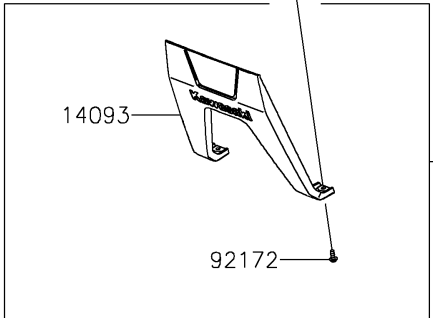

2022 KLR® 650 PARTS DIAGRAM

Accessory(Pannier Case)

F2910E

LH	(39137)
RH	(39137A)

LH	(57004)
RH	(57004A)

-  56071A
-  56071

2022 KLR® 650 PARTS LIST

Accessory(Pannier Case)

ITEM NAME	PART NUMBER	QUANTITY
HOLDER,PANNIER (Ref # 13280)	13280-1314	2
COVER,PANNIER,M.P.SILVER (Ref # 14093)	14093-1068-GU	2
STAY-COMP,LH (Ref # 39137)	39137-0708	1
STAY-COMP,RH (Ref # 39137A)	39137-0709	1
LABEL-WARNING,PICTOGRAM (Ref # 56071)	56071-0457	2
LABEL-WARNING,PICTOGRAM (Ref # 56071A)	56071-1042	2
BAG-ASSY,PANNIER,LH (Ref # 57004)	57004-0015	1
BAG-ASSY,PANNIER,RH (Ref # 57004A)	57004-0016	1
PLUG (Ref # 92066)	92066-1484	2
BOLT,FLANGED,6X14 (Ref # 92153)	92153-1571	2
BOLT,SOCKET8X20 (Ref # 92154)	92154-1711	2
SCREW,SOCKET,5X14 (Ref # 92172)	92172-0823	4
NUT,FLANGED,8MM (Ref # 92210)	92210-0304	2
SIDECASES (Ref # 99994)	99994-1490	1
PANEL-SIDECASES,M.P.SILVER (Ref # 99994A)	99994-1491-GU	1
FITTING-SIDECASES (Ref # 99994B)	99994-1492	1
ROTOR(2PC) (Ref # 99994C)	99994-1566	1
NUT-HEX,6MM (Ref # 311)	311BA0600	2