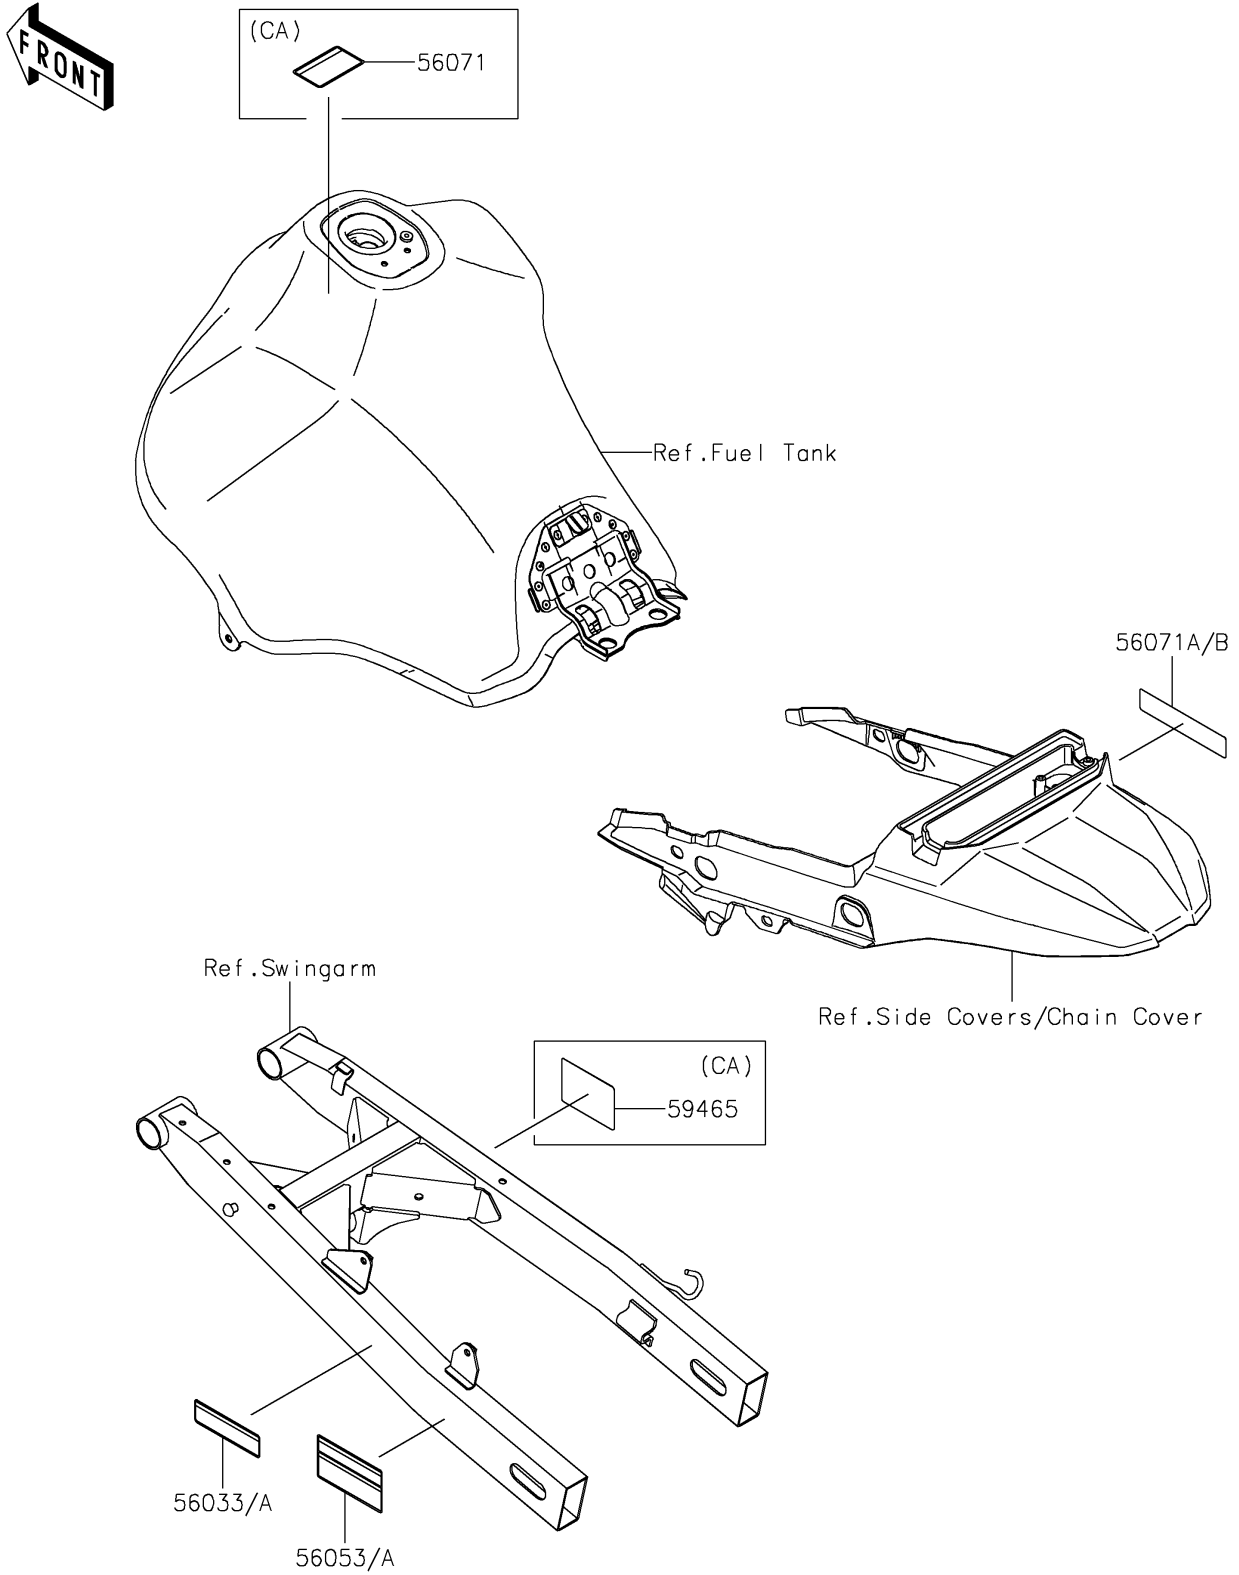

2022 KLR® 650 PARTS DIAGRAM

Labels

F2860

2022 KLR® 650 PARTS LIST

Labels

ITEM NAME	PART NUMBER	QUANTITY
LABEL-MANUAL,CHAIN (Ref # 56033)	56033-1478	1
LABEL-SPECIFICATION,TIRE&LOAD (Ref # 56053)	56053-1837	1
LABEL-WARNING,CARRIER LOADING (Ref # 56071A)	56071-1044	1