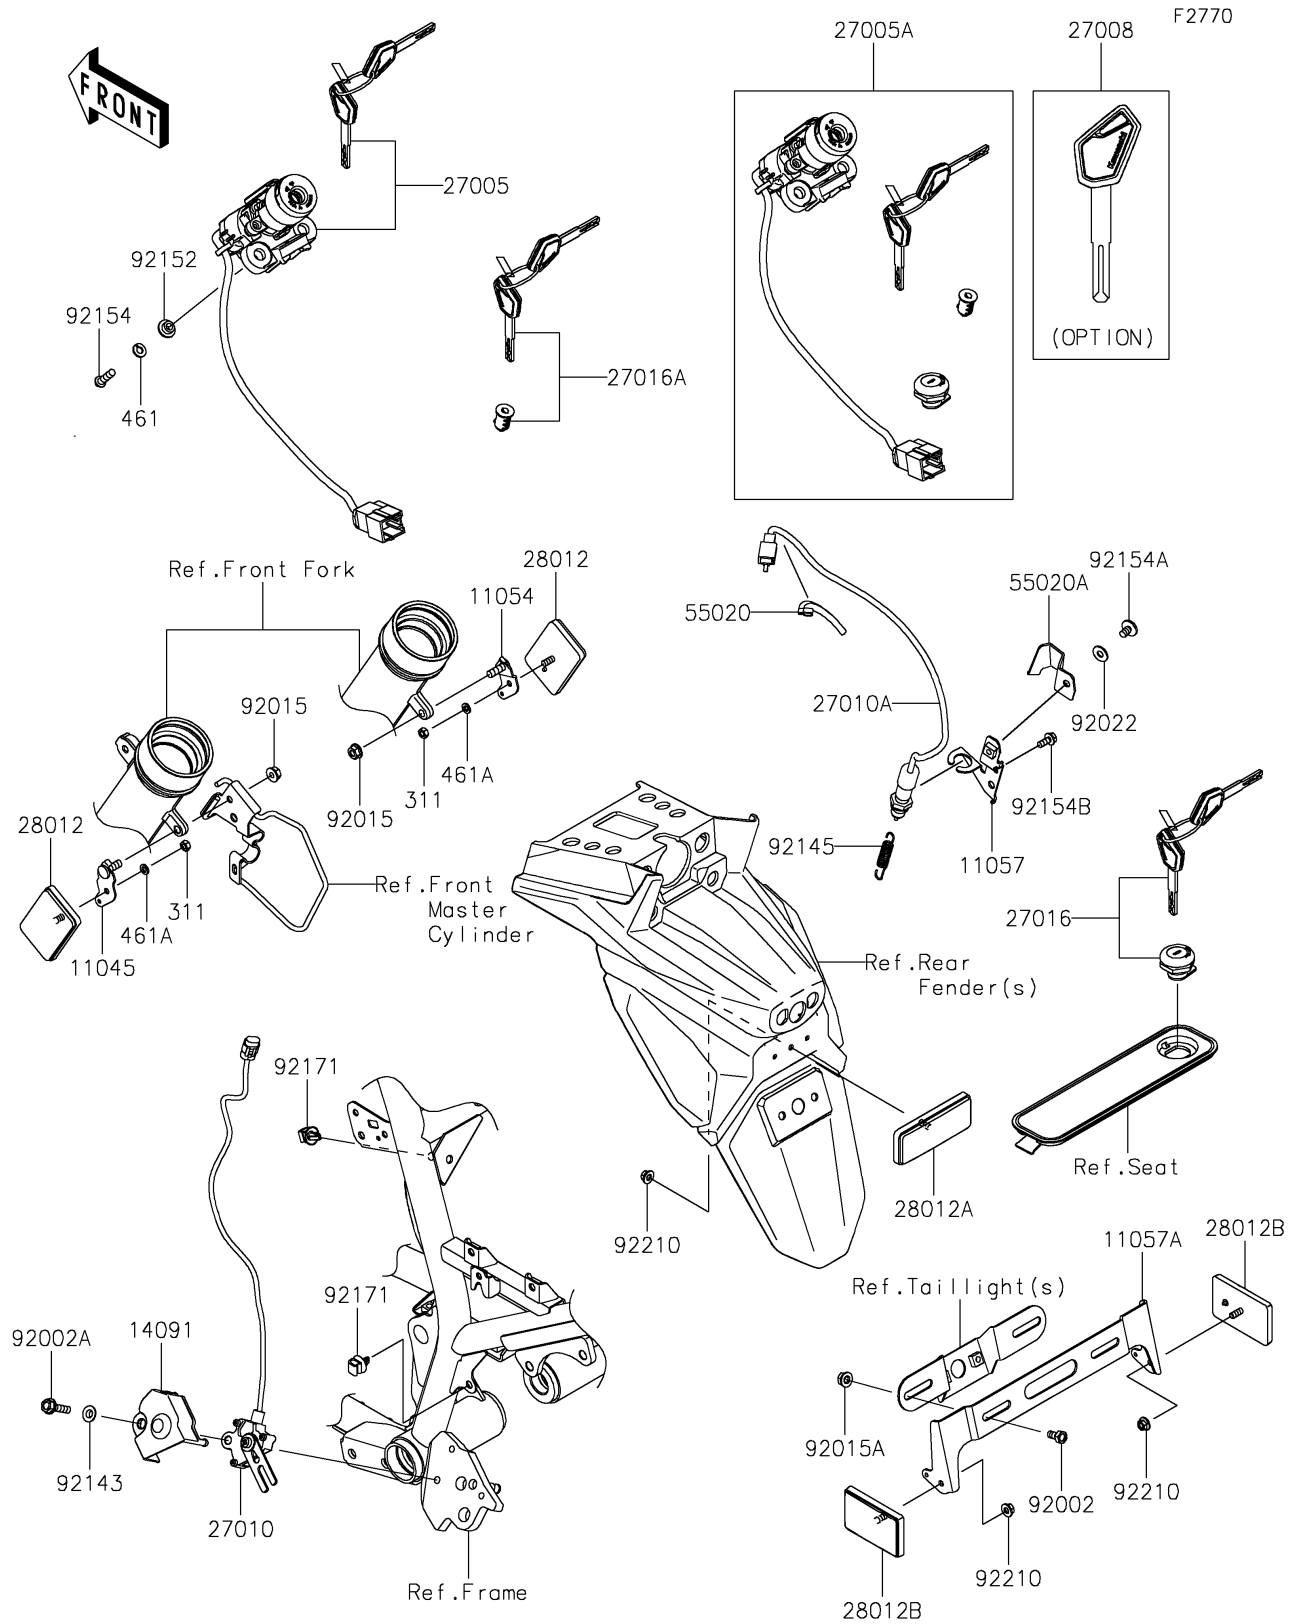

2022 KLR® 650 PARTS DIAGRAM

Ignition Switch

2022 KLR® 650 PARTS LIST

Ignition Switch

ITEM NAME	PART NUMBER	QUANTITY
BRACKET,REFLECTOR,FR (Ref # 11045)	11045-1354	1
BRACKET,REFLECTOR,FR (Ref # 11054)	11054-1889	1
BRACKET,REAR BRAKE (Ref # 11057)	11057-4313	1
BRACKET,REFLECTOR,RR (Ref # 11057A)	11057-4368	1
COVER,SIDE STAND SWITCH (Ref # 14091)	14091-1553	1
SWITCH-ASSY-IGNITION (Ref # 27005)	27005-0702	1
SWITCH-ASSY-IGNITION (Ref # 27005A)	27005-5189	1
KEY-LOCK,BLANK (Ref # 27008)	27008-0688	1
SWITCH,SIDE STAND (Ref # 27010)	27010-0118	1
SWITCH,REAR BRAKE (Ref # 27010A)	27010-0969	1
LOCK-ASSY,TOOL COVER (Ref # 27016)	27016-5419	1
LOCK-ASSY,TANK CAP (Ref # 27016A)	27016-5421	1
REFLECTOR-REFLEX (Ref # 28012)	28012-1003	2
REFLECTOR-REFLEX (Ref # 28012A)	28012-1077	1
REFLECTOR-REFLEX (Ref # 28012B)	28012-1088	2
GUARD,50X30 (Ref # 55020)	55020-2334	1
GUARD,REAR BRAKE (Ref # 55020A)	55020-2378	1
BOLT,6X12 (Ref # 92002)	92002-1132	2
BOLT,FLANGED,6X25 (Ref # 92002A)	92002-1582	1
NUT,FLANGED,6MM,BLACK (Ref # 92015)	92015-1233	2
NUT,FLANGED,6MM (Ref # 92015A)	92015-1367	2
WASHER,6.2X15X1.2 (Ref # 92022)	92022-2373	1
COLLAR (Ref # 92143)	92143-1331	1
SPRING,REAR BRAKE (Ref # 92145)	92145-1896	1
COLLAR,6.15X10.15X6 (Ref # 92152)	92152-1535	2
BOLT,TORX,6X22 (Ref # 92154)	92154-1858	2
BOLT,SOCKET,6X10 (Ref # 92154A)	92154-2558	1
BOLT,FLANGED,5X12 (Ref # 92154B)	92154-2893	1
CLAMP (Ref # 92171)	92171-0640	2

2022 KLR® 650 PARTS LIST

Ignition Switch

ITEM NAME	PART NUMBER	QUANTITY
NUT,FLANGED,5MM (Ref # 92210)	92210-0007	3
NUT-HEX,5MM (Ref # 311)	311AB0500	2
WASHER-SPRING,6MM (Ref # 461)	461DA0600	2
WASHER-SPRING,5MM (Ref # 461A)	461DB0500	2