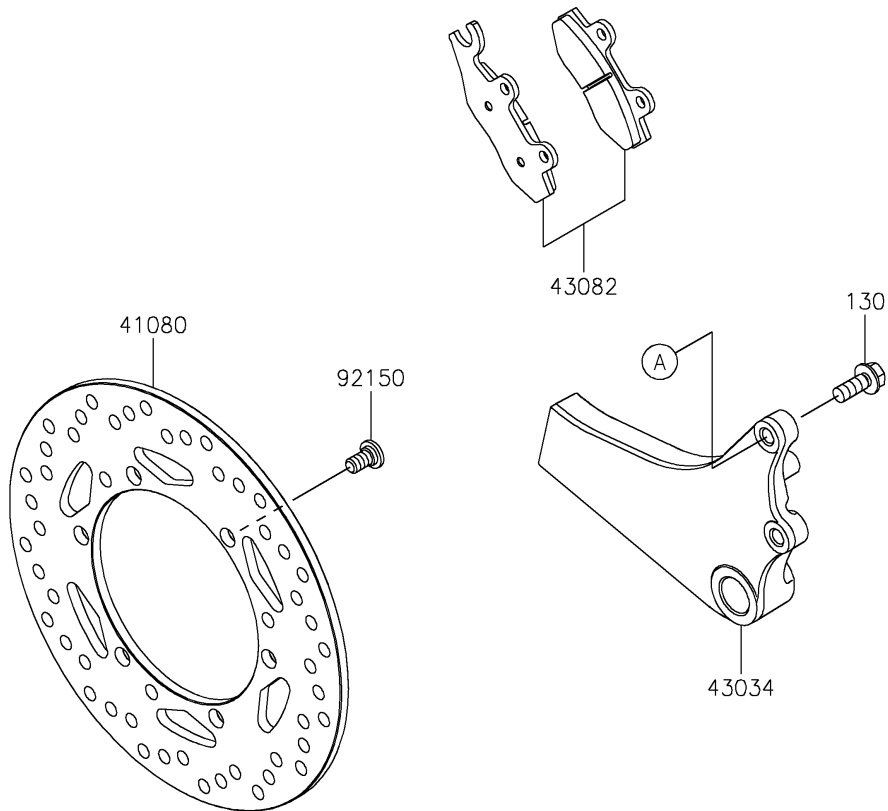

# 2022 KLR® 650 PARTS DIAGRAM

Rear Brake

F2294

## 2022 KLR® 650 PARTS LIST

### Rear Brake

ITEM NAME	PART NUMBER	QUANTITY
BRACKET,CALIPER (Ref # 11056)	11056-0202	1
DISC,RR,BLACK (Ref # 41080)	41080-0730-11H	1
HOLDER-BRAKE (Ref # 43034)	43034-0170	1
SHAFT-CALIPER (Ref # 43045)	43045-0013	1
SHAFT-CALIPER (Ref # 43045A)	43045-1010	1
PISTON-CALIPER (Ref # 43048)	43048-1068	2
PACKING,PISTON SEAL (Ref # 43049)	43049-1060	2
PACKING,PISTON SEAL (Ref # 43049A)	43049-1061	2
BREATHER-BRAKE (Ref # 43056)	43056-0004	1
CAP-BREATHER (Ref # 43057)	43057-1001	1
CALIPER-SUB-ASSY,RR,BLACK (Ref # 43080)	43080-0232-DJ	1
PAD-ASSY-BRAKE (Ref # 43082)	43082-0080	1
BOOT,CALIPER (Ref # 49006)	49006-1088	1
BOOT,CALIPER (Ref # 49006A)	49006-1242	1
WASHER,WAVE (Ref # 92022)	92022-1373	1
PIN,HANGER (Ref # 92043)	92043-1416	2
SPRING,PAD (Ref # 92144)	92144-1847	1
BOLT,DISC PLATE,8X15 (Ref # 92150)	92150-1811	6
NUT (Ref # 92210)	92210-0615	1
BOLT-FLANGED,8X20 (Ref # 130)	130BA0820	2