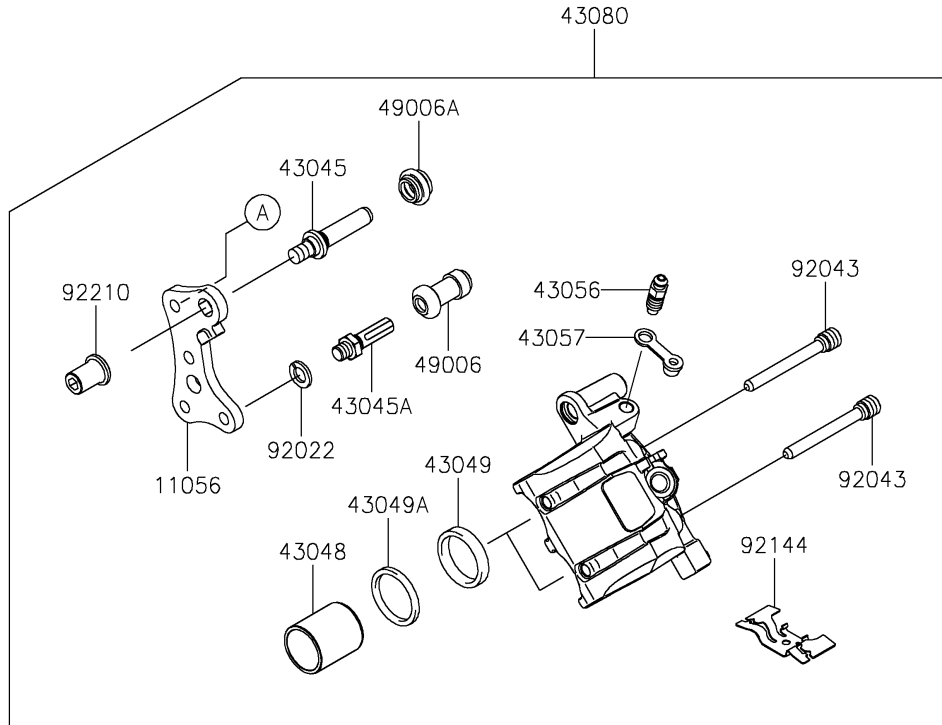

# 2022 KLR® 650 PARTS DIAGRAM

Rear Brake

F2294

## 2022 KLR® 650 PARTS LIST

### Rear Brake

ITEM NAME	PART NUMBER	QUANTITY
BRACKET,CALIPER (Ref # 11056)	11056-0202	1
DISC,RR,BLACK (Ref # 41080)	41080-0730-11H	1
HOLDER-BRAKE (Ref # 43034)	43034-0170	1
SHAFT-CALIPER (Ref # 43045)	43045-0013	1
SHAFT-CALIPER (Ref # 43045A)	43045-1010	1
PISTON-CALIPER (Ref # 43048)	43048-1068	2
PACKING,PISTON SEAL (Ref # 43049)	43049-1060	2
PACKING,PISTON SEAL (Ref # 43049A)	43049-1061	2
BREATHER-BRAKE (Ref # 43056)	43056-0004	1
CAP-BREATHER (Ref # 43057)	43057-1001	1
CALIPER-SUB-ASSY,RR,BLACK (Ref # 43080)	43080-0232-DJ	1
PAD-ASSY-BRAKE (Ref # 43082)	43082-0080	1
BOOT,CALIPER (Ref # 49006)	49006-1088	1
BOOT,CALIPER (Ref # 49006A)	49006-1242	1
WASHER,WAVE (Ref # 92022)	92022-1373	1
PIN,HANGER (Ref # 92043)	92043-1416	2
SPRING,PAD (Ref # 92144)	92144-1847	1
BOLT,DISC PLATE,8X15 (Ref # 92150)	92150-1811	6
NUT (Ref # 92210)	92210-0615	1
BOLT-FLANGED,8X20 (Ref # 130)	130BA0820	2