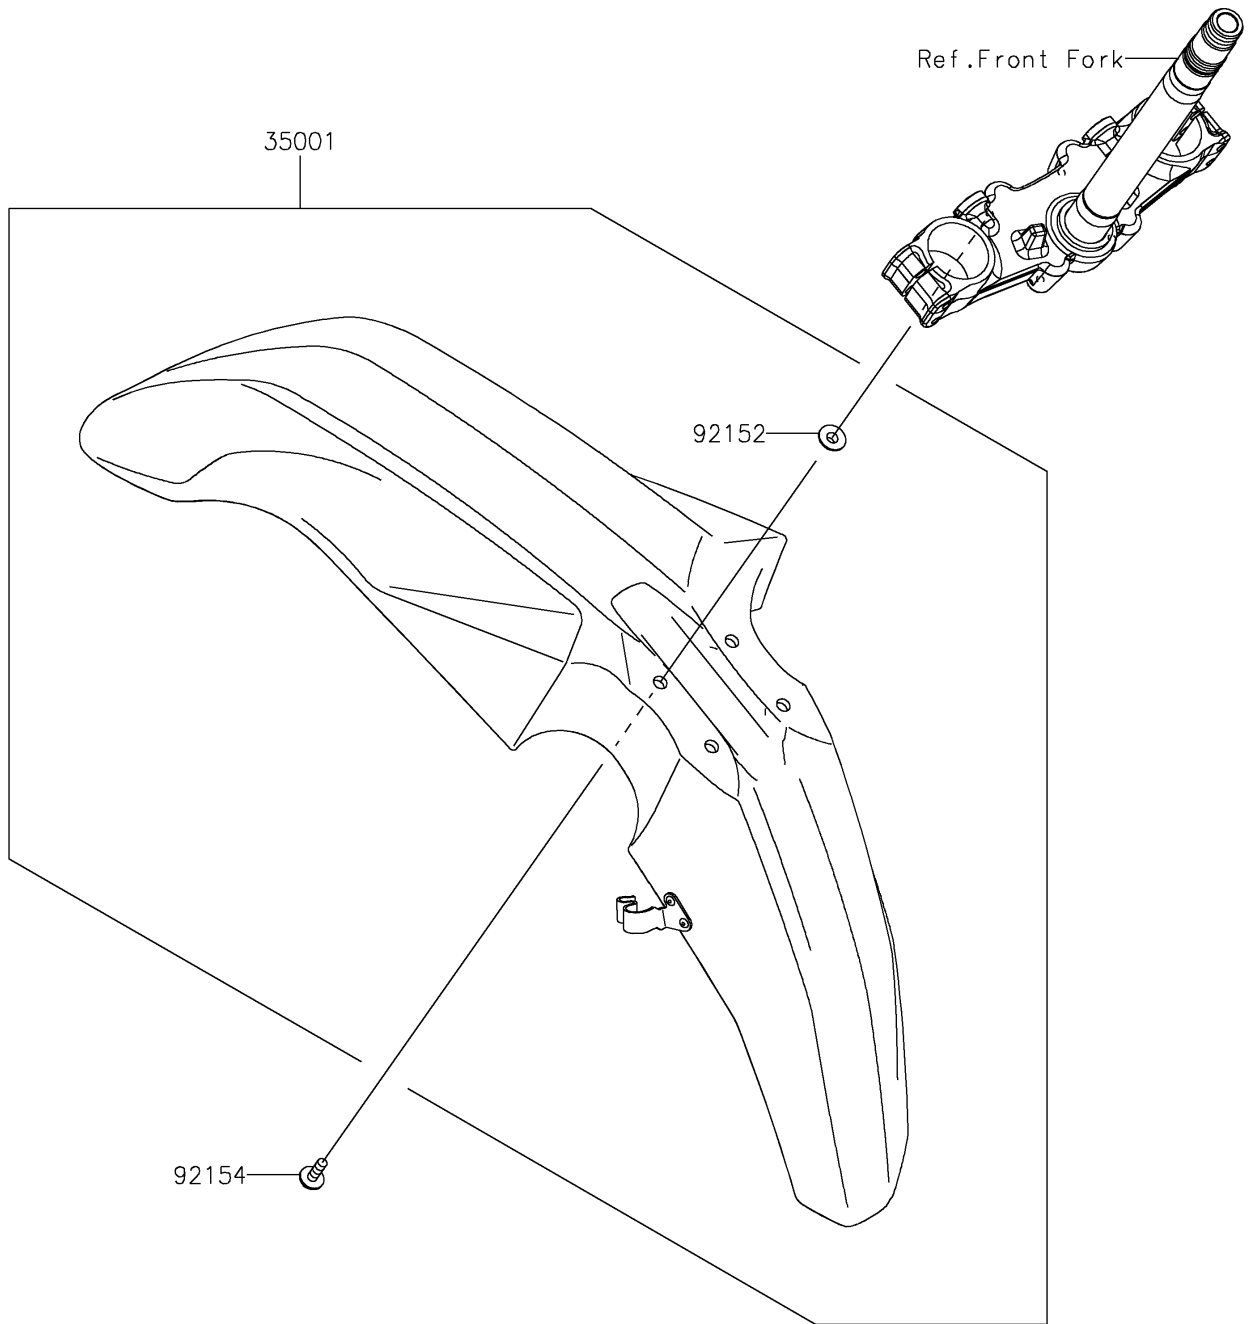

# 2022 KLR® 650 PARTS DIAGRAM

Front Fender(s)

F2171

## 2022 KLR® 650 PARTS LIST

### Front Fender(s)

ITEM NAME	PART NUMBER	QUANTITY
FENDER-ASSY-FRONT,EBONY (Ref # 35001)	35001-0083-68L	1
COLLAR (Ref # 92152)	92152-0427	4
BOLT,FLANGED,6X20 (Ref # 92154)	92154-0392	4