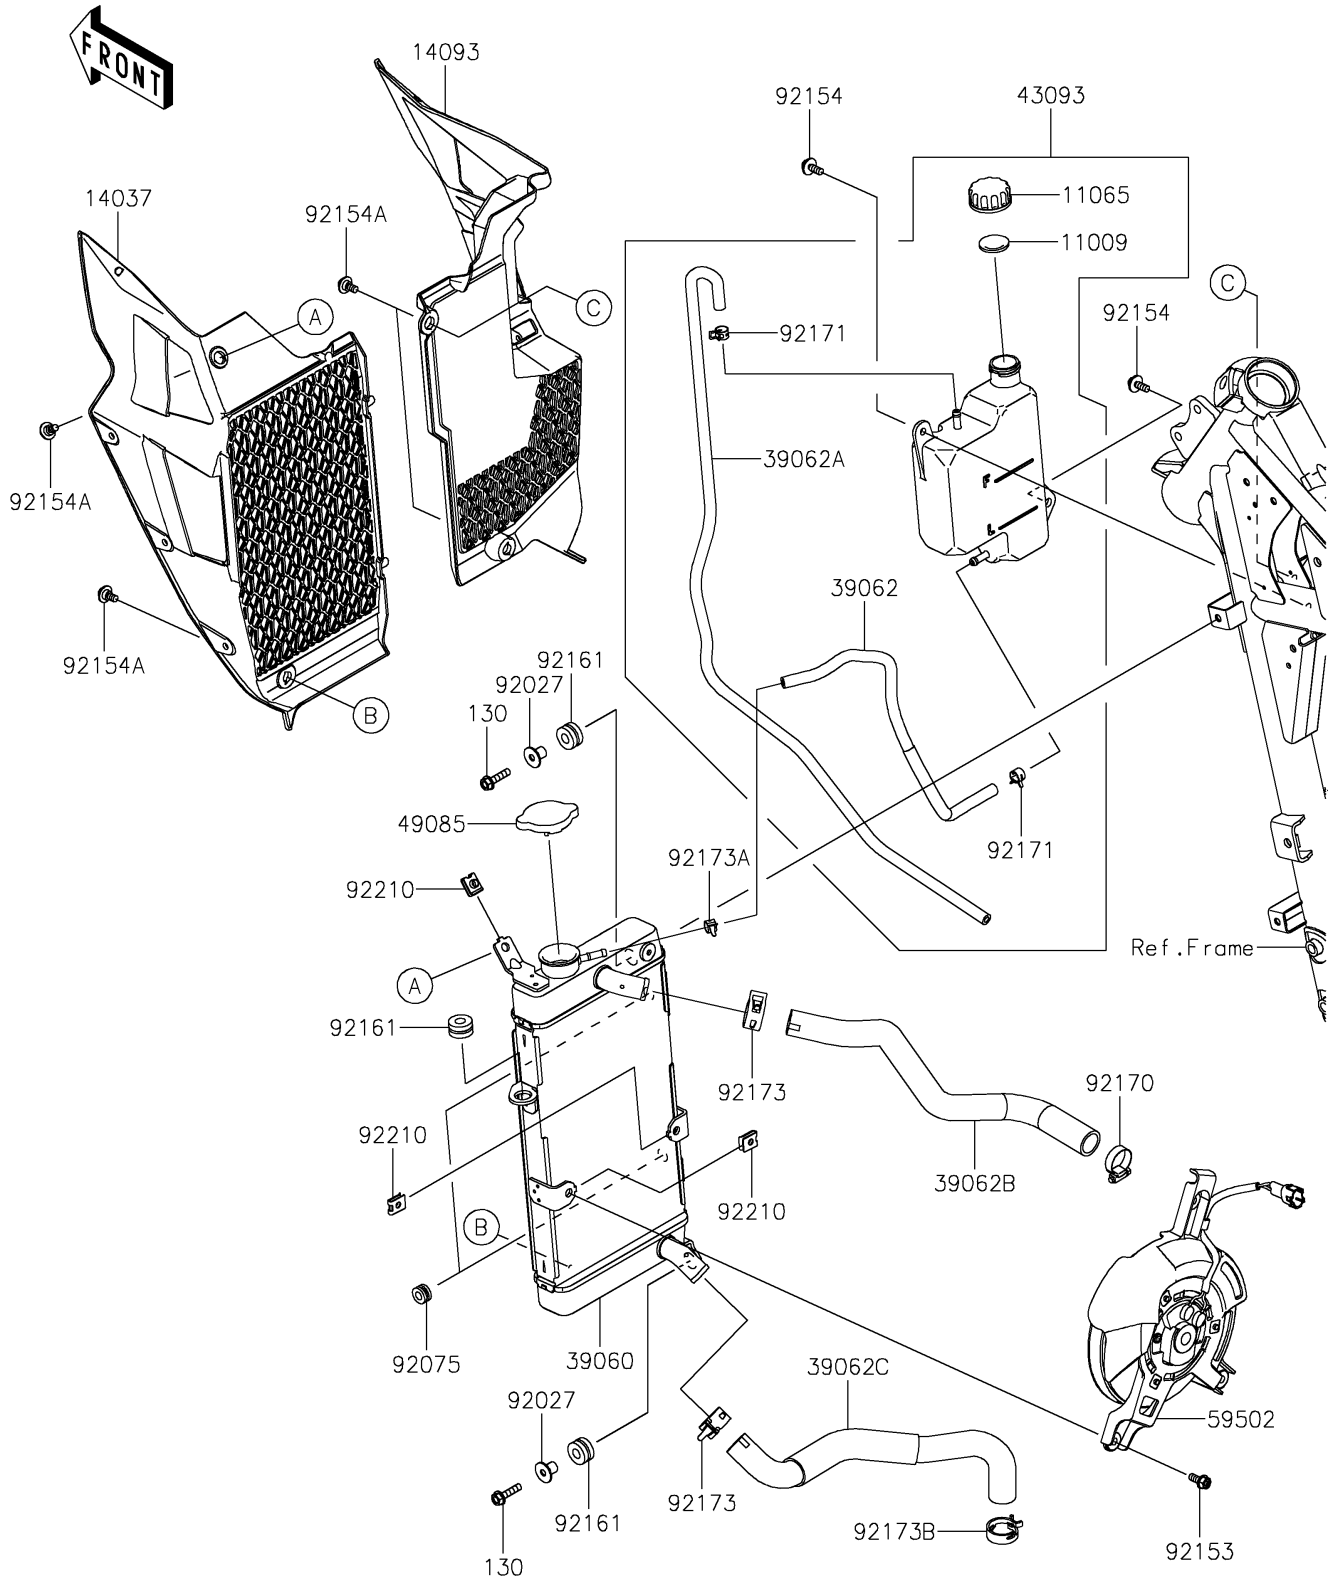

2022 KLR® 650 PARTS DIAGRAM

Radiator

E3032

2022 KLR® 650 PARTS LIST

Radiator

ITEM NAME	PART NUMBER	QUANTITY
GASKET,RESERVOIR TANK CAP (Ref # 11009)	11009-1145	1
CAP (Ref # 11065)	11065-0969	1
SCREEN,RADIATOR (Ref # 14037)	14037-0821	1
COVER,RH (Ref # 14093)	14093-1070	1
RADIATOR (Ref # 39060)	39060-0744	1
HOSE-COOLING,RAD-RESERVOIR (Ref # 39062)	39062-0922	1
HOSE-COOLING,OVERFLOW (Ref # 39062A)	39062-0923	1
HOSE-COOLING,HEAD-RADIATOR (Ref # 39062B)	39062-0924	1
HOSE-COOLING,W/PUMP-RADIATOR (Ref # 39062C)	39062-0925	1
RESERVOIR-ASSY-TANK (Ref # 43093)	43093-0010	1
CAP-ASSY-PRESSURE (Ref # 49085)	49085-0006	1
FAN-ASSY (Ref # 59502)	59502-0632	1
COLLAR,6.5X10X14.1 (Ref # 92027)	92027-1183	2
DAMPER (Ref # 92075)	92075-1912	2
BOLT (Ref # 92153)	92153-0531	3
BOLT,6X16 (Ref # 92154)	92154-0391	2
BOLT,FLANGED,6X9 (Ref # 92154A)	92154-0546	4
DAMPER (Ref # 92161)	92161-1755	3
CLAMP,COOLING HOSE (Ref # 92170)	92170-1033	1
CLAMP,10.5X8X0.7 (Ref # 92171)	92171-1992	2
CLAMP (Ref # 92173)	92173-1567	2
CLAMP (Ref # 92173A)	92173-2425	1
CLAMP (Ref # 92173B)	92173-2459	1
NUT (Ref # 92210)	92210-1323	3
BOLT-FLANGED,6X25 (Ref # 130)	130BA0625	2