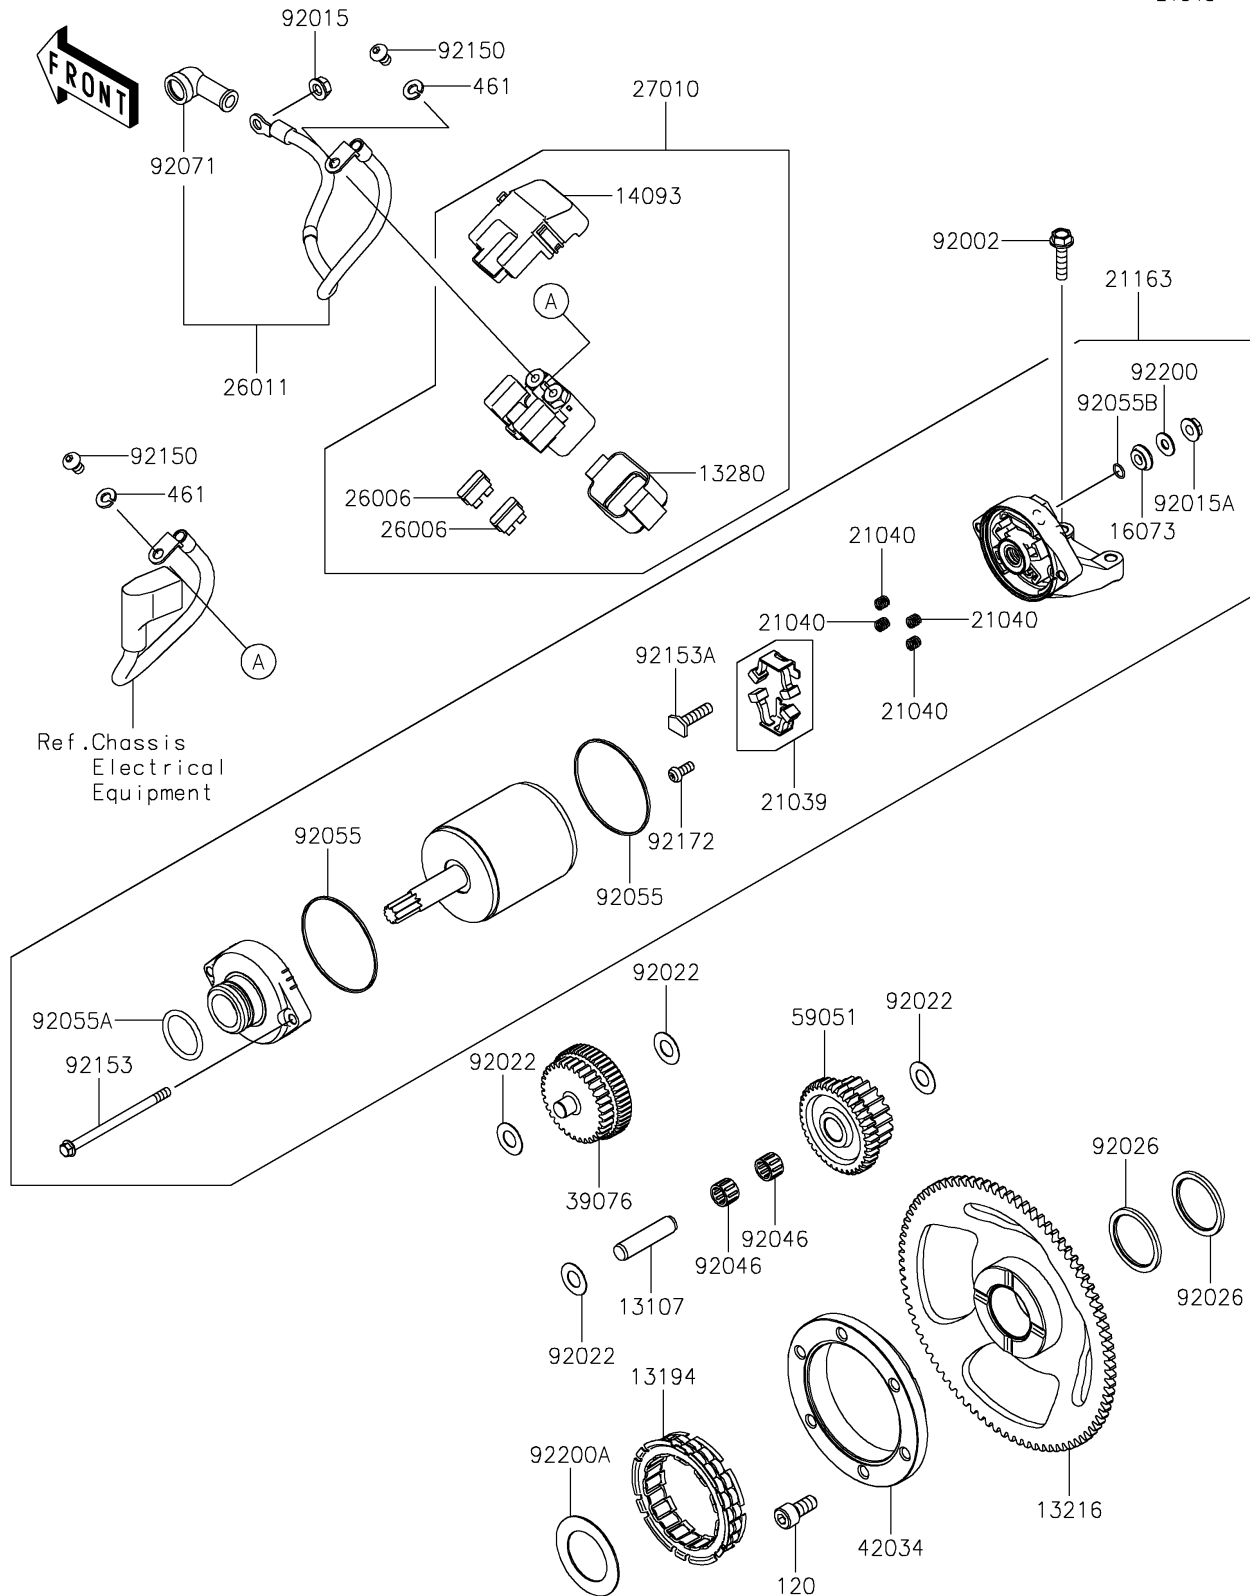

## PARTS DIAGRAM

### Starter Motor

E1840

# 2022 KLR<sup>®</sup> 650

## PARTS LIST