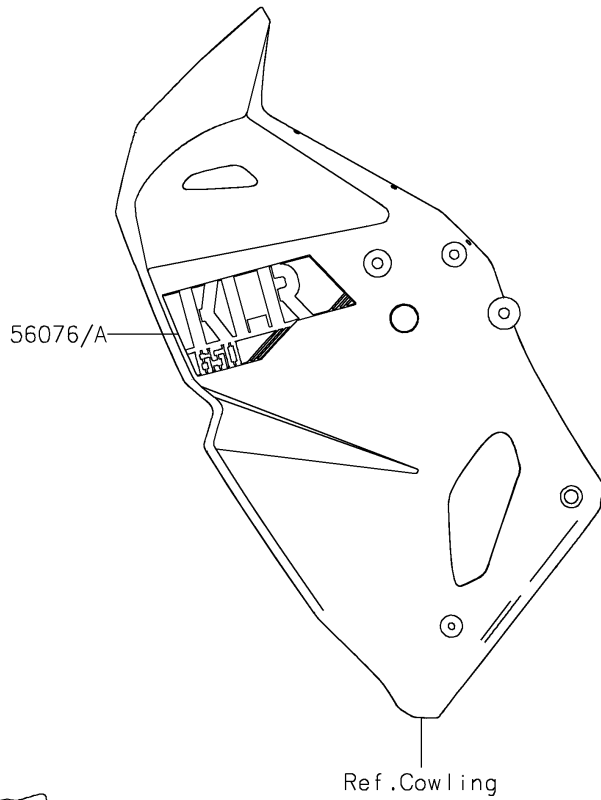

2022 KLR® 650 PARTS DIAGRAM

Decals(Khaki)

F2861A

2022 KLR® 650 PARTS LIST

Decals(Khaki)

ITEM NAME	PART NUMBER	QUANTITY
MARK,WINDSHIELD,KAWASAKI (Ref # 56054)	56054-2177	1
MARK,FR FENDER,ABS (Ref # 56054A)	56054-2917	2
PATTERN,SHROUD,LH (Ref # 56076)	56076-2257	1
PATTERN,SHROUD,RH (Ref # 56076A)	56076-2258	1