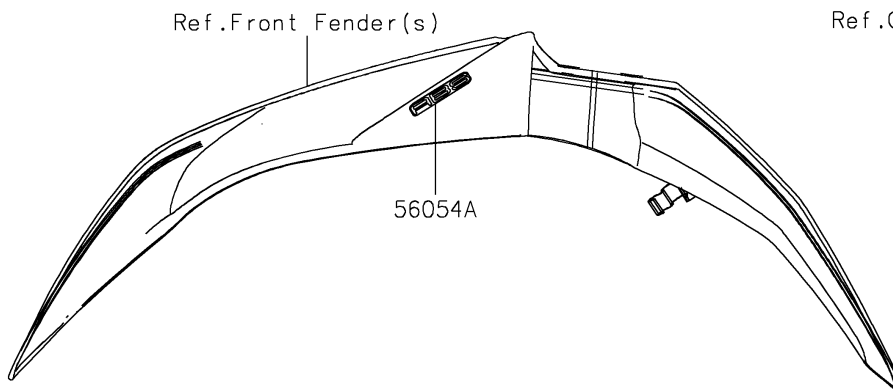

2022 KLR® 650 PARTS DIAGRAM

Decals(Khaki)

F2861A

2022 KLR® 650 PARTS LIST

Decals(Khaki)

ITEM NAME	PART NUMBER	QUANTITY
MARK,WINDSHIELD,KAWASAKI (Ref # 56054)	56054-2177	1
MARK,FR FENDER,ABS (Ref # 56054A)	56054-2917	2
PATTERN,SHROUD,LH (Ref # 56076)	56076-2257	1
PATTERN,SHROUD,RH (Ref # 56076A)	56076-2258	1