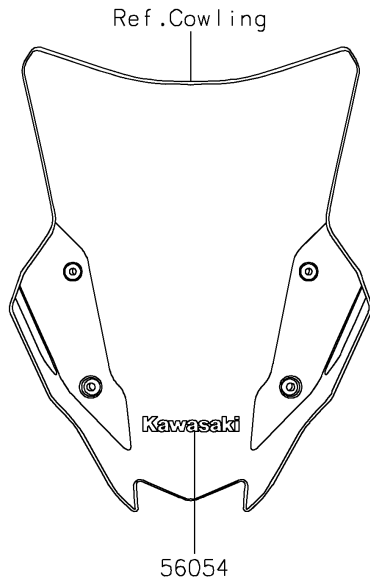

2022 KLR® 650 PARTS DIAGRAM

Decals(Khaki)

F2861A

2022 KLR® 650 PARTS LIST

Decals(Khaki)

ITEM NAME	PART NUMBER	QUANTITY
MARK,WINDSHIELD,KAWASAKI (Ref # 56054)	56054-2177	1
MARK,FR FENDER,ABS (Ref # 56054A)	56054-2917	2
PATTERN,SHROUD,LH (Ref # 56076)	56076-2257	1
PATTERN,SHROUD,RH (Ref # 56076A)	56076-2258	1