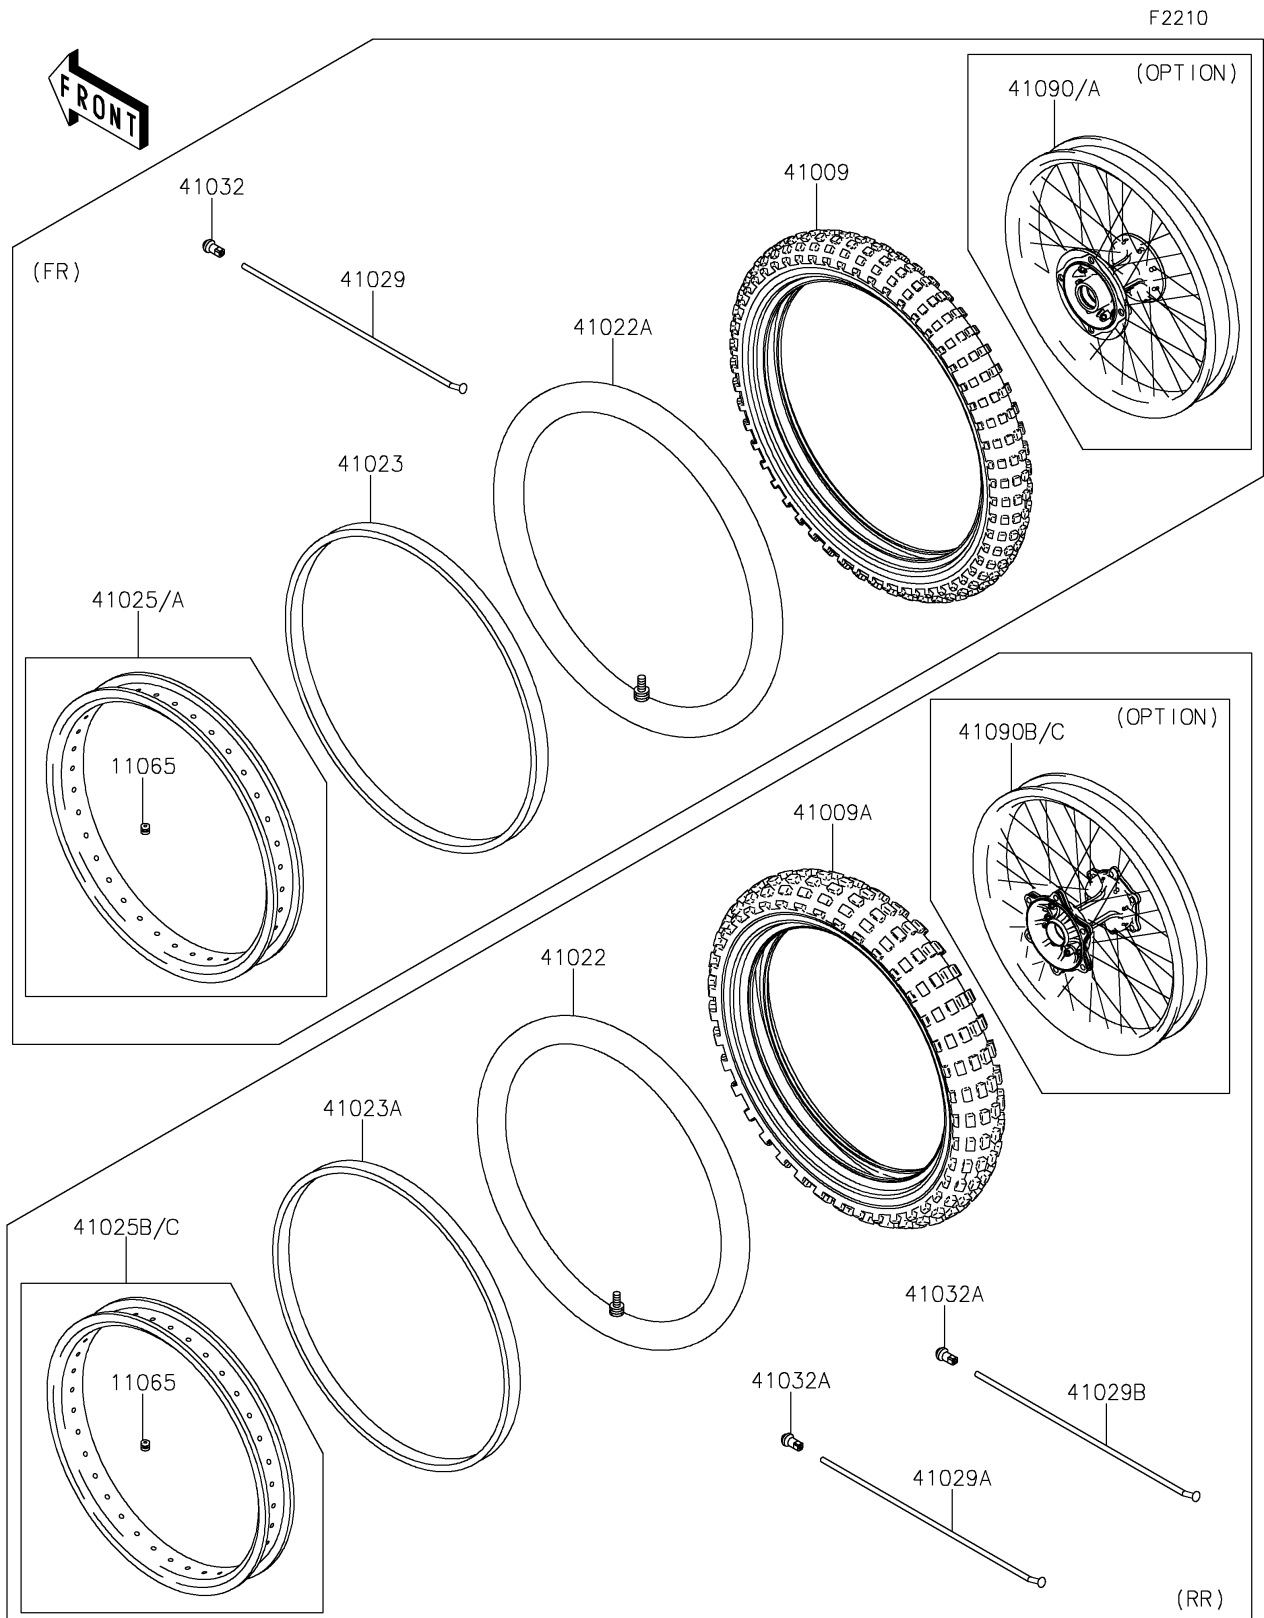

# 2018 KLX® 250 PARTS DIAGRAM

Wheels/Tires

## 2018 KLX® 250 PARTS LIST

### Wheels/Tires

ITEM NAME	PART NUMBER	QUANTITY
CAP,BEAD STOPPER (Ref # 11065)	11065-0384	2
TIRE,FR,3.00-21 51P,D605 FG(D) (Ref # 41009)	41009-0781	1
TIRE,RR,4.60-18 63P,D605G(D) (Ref # 41009A)	41009-0782	1
TUBE-TIRE,RR,4.60-18(D),SNI (Ref # 41022)	41022-0096	1
TUBE-TIRE,FR,80/100-21(D) (Ref # 41022A)	41022-1244	1
BAND-RIM,FR,21XWM1.60-1.85(D) (Ref # 41023)	41023-1144	1
BAND-RIM,RR,18XWM/MT 1.85-2.15(D) (Ref # 41023A)	41023-1145	1
RIM,FR,1.60X21,SILVER (Ref # 41025)	41025-0318-WA	1
RIM,RR,2.15X18,SILVER (Ref # 41025B)	41025-0320-WA	1
SPOKE-INNER,FR,228MMX165D (Ref # 41029)	41029-0004	36
SPOKE-INNER,RR,LH,193.1MMX165D (Ref # 41029A)	41029-0047	18
SPOKE-INNER,RR,RH,189.1MMX160D (Ref # 41029B)	41029-0048	18
NIPPLE-SPOKE,FR (Ref # 41032)	41032-0005	36
NIPPLE-SPOKE,RR (Ref # 41032A)	41032-0007	36
WHEEL-SUB ASSY,FR,SILVER (Ref # 41090)	41090-0041-WA	1
WHEEL-SUB ASSY,RR,SILVER (Ref # 41090B)	41090-0042-WA	1