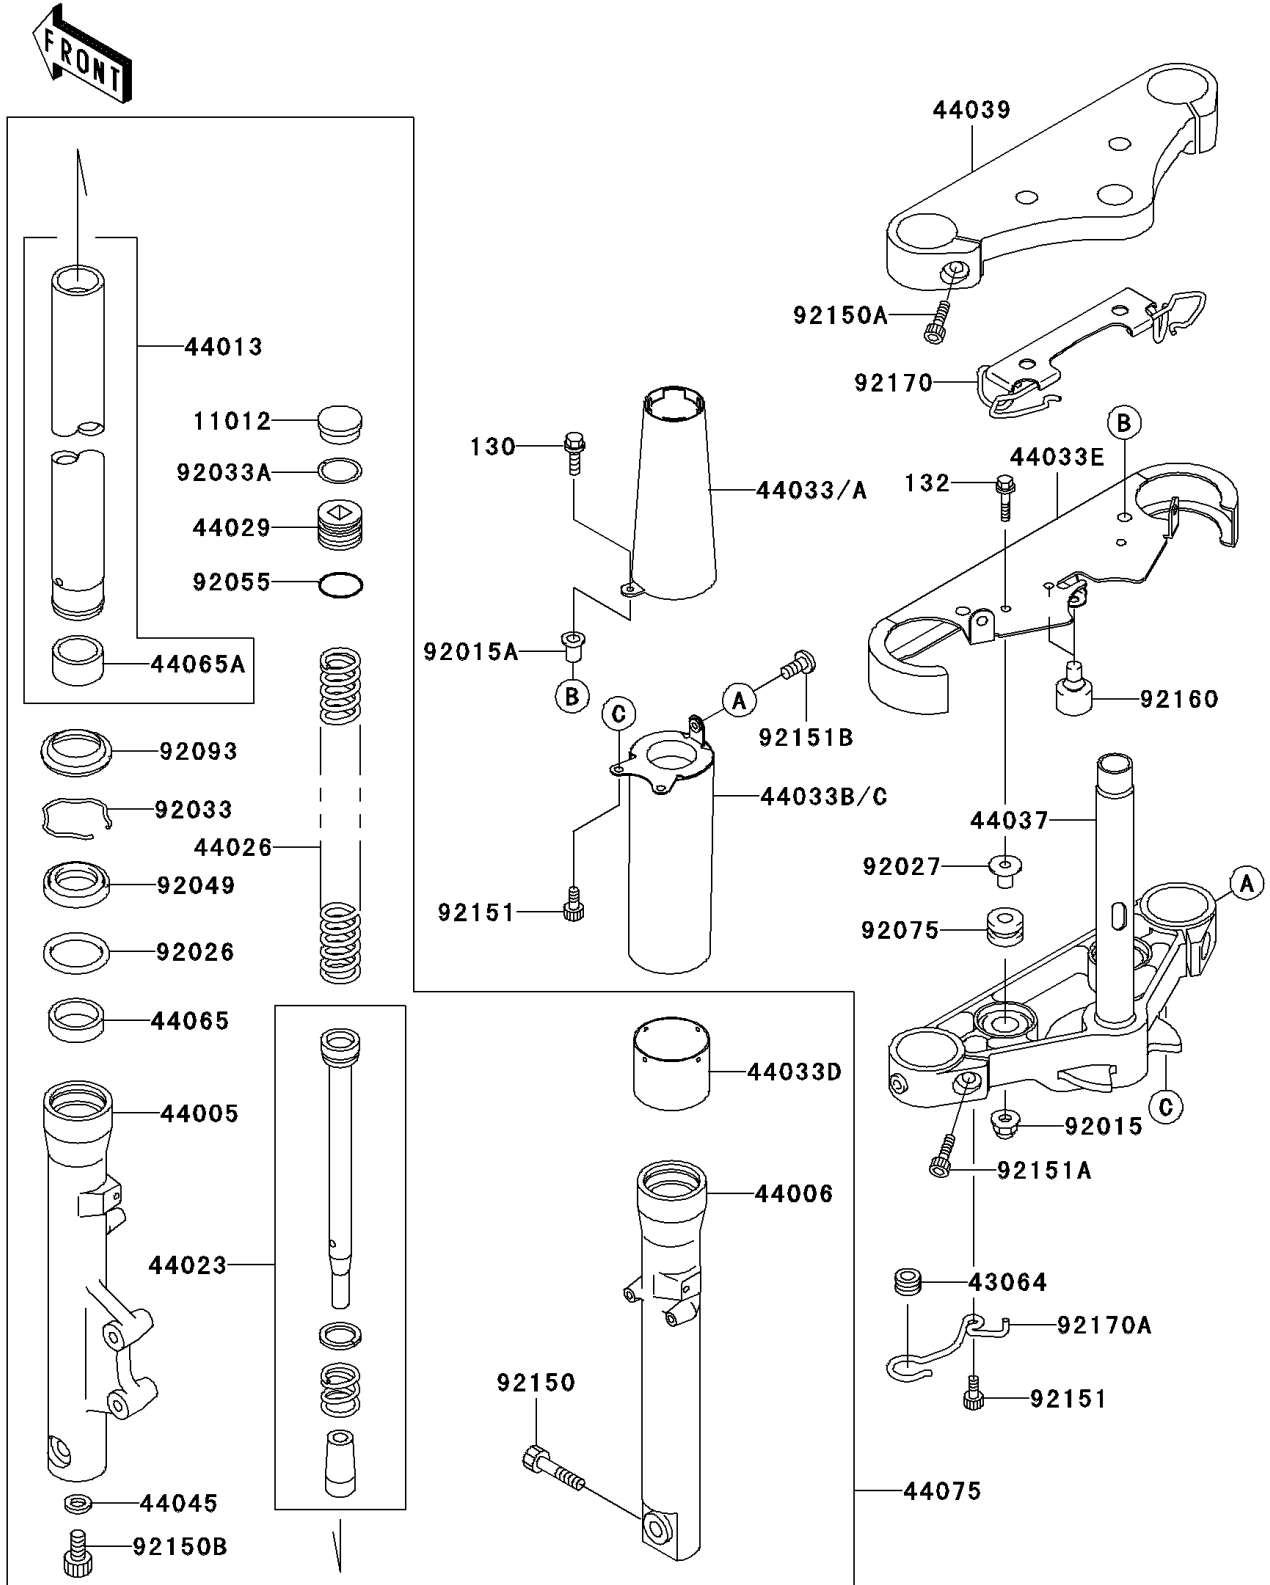

# 2001 Vulcan 1500 Classic PARTS DIAGRAM

Front Fork

F2340

### Front Fork

ITEM NAME	PART NUMBER	QUANTITY
BOLT-FLANGED (Ref # 130)	130J0516	2
CAP,FORK TOP (Ref # 11012)	11012-1618	2
GROMMET,HOSE CLAMP (Ref # 43064)	43064-006	1
PIPE-LEFT FORK OUTER (Ref # 44005)	44005-1366	1
PIPE-RIGHT FORK OUTER (Ref # 44006)	44006-1365	1
PIPE-FORK INNER (Ref # 44013)	44013-1462	2
CYLINDER-SET-FORK (Ref # 44023)	44023-1133	2
SPRING-FRONT FORK (Ref # 44026)	44026-1693	2
SEAT-FORK SPRING (Ref # 44029)	44029-1125	2
COVER-FORK,UPP,LH (Ref # 44033)	44033-1215	1
COVER-FORK,UPP,RH (Ref # 44033A)	44033-1216	1
COVER-FORK,UNDER,LH (Ref # 44033B)	44033-1221	1
COVER-FORK,UNDER,RH (Ref # 44033C)	44033-1222	1
COVER-FORK (Ref # 44033D)	44033-1223	2
COVER-FORK,LWR (Ref # 44033E)	44033-1235	1
HOLDER-FORK UNDER (Ref # 44037)	44037-1344	1
HOLDER-FORK UPPER (Ref # 44039)	44039-1260	1
GASKET,FORK CYLINDER BOLT (Ref # 44045)	44045-051	2
BUSHING-FRONT FORK (Ref # 44065)	44065-1079	2
BUSHING-FRONT FORK,INNER PIPE (Ref # 44065A)	44065-1087	2
DAMPER-SET-FORK (Ref # 44075)	44075-1095	1
NUT,CAP,6MM (Ref # 92015)	92015-1385	2
NUT,WELL,5MM (Ref # 92015A)	92015-1757	2
SPACER,FORK OUTER (Ref # 92026)	92026-1276	2
COLLAR,L=16.1 (Ref # 92027)	92027-1847	2
RING-SNAP (Ref # 92033)	92033-1222	2
RING-SNAP,SPRING SEAT (Ref # 92033A)	92033-1223	2
SEAL-OIL,FORK (Ref # 92049)	92049-1363	2
RING-O,SPRING SEAT (Ref # 92055)	92055-1363	2

## 2001 Vulcan 1500 Classic PARTS LIST

### Front Fork

ITEM NAME	PART NUMBER	QUANTITY
DAMPER (Ref # 92075)	92075-1035	2
SEAL,FORK (Ref # 92093)	92093-1268	2
BOLT,SOCKET,10X40 (Ref # 92150)	92150-1029	1
BOLT,SOCKET,8X30 (Ref # 92150A)	92150-1031	2
BOLT,SOCKET,8X18 (Ref # 92150B)	92150-1432	2
BOLT,SOCKET,6X14 (Ref # 92151)	92151-1068	4
BOLT,SOCKET,10X25 (Ref # 92151A)	92151-1083	2
BOLT,SOCKET,5X10 (Ref # 92151B)	92151-1097	2
DAMPER (Ref # 92160)	92160-1555	2
CLAMP,CABLE (Ref # 92170)	92170-1655	1
CLAMP,CABLE (Ref # 92170A)	92170-1658	1
BOLT-FLANGED-SMALL (Ref # 132)	132E0630	2