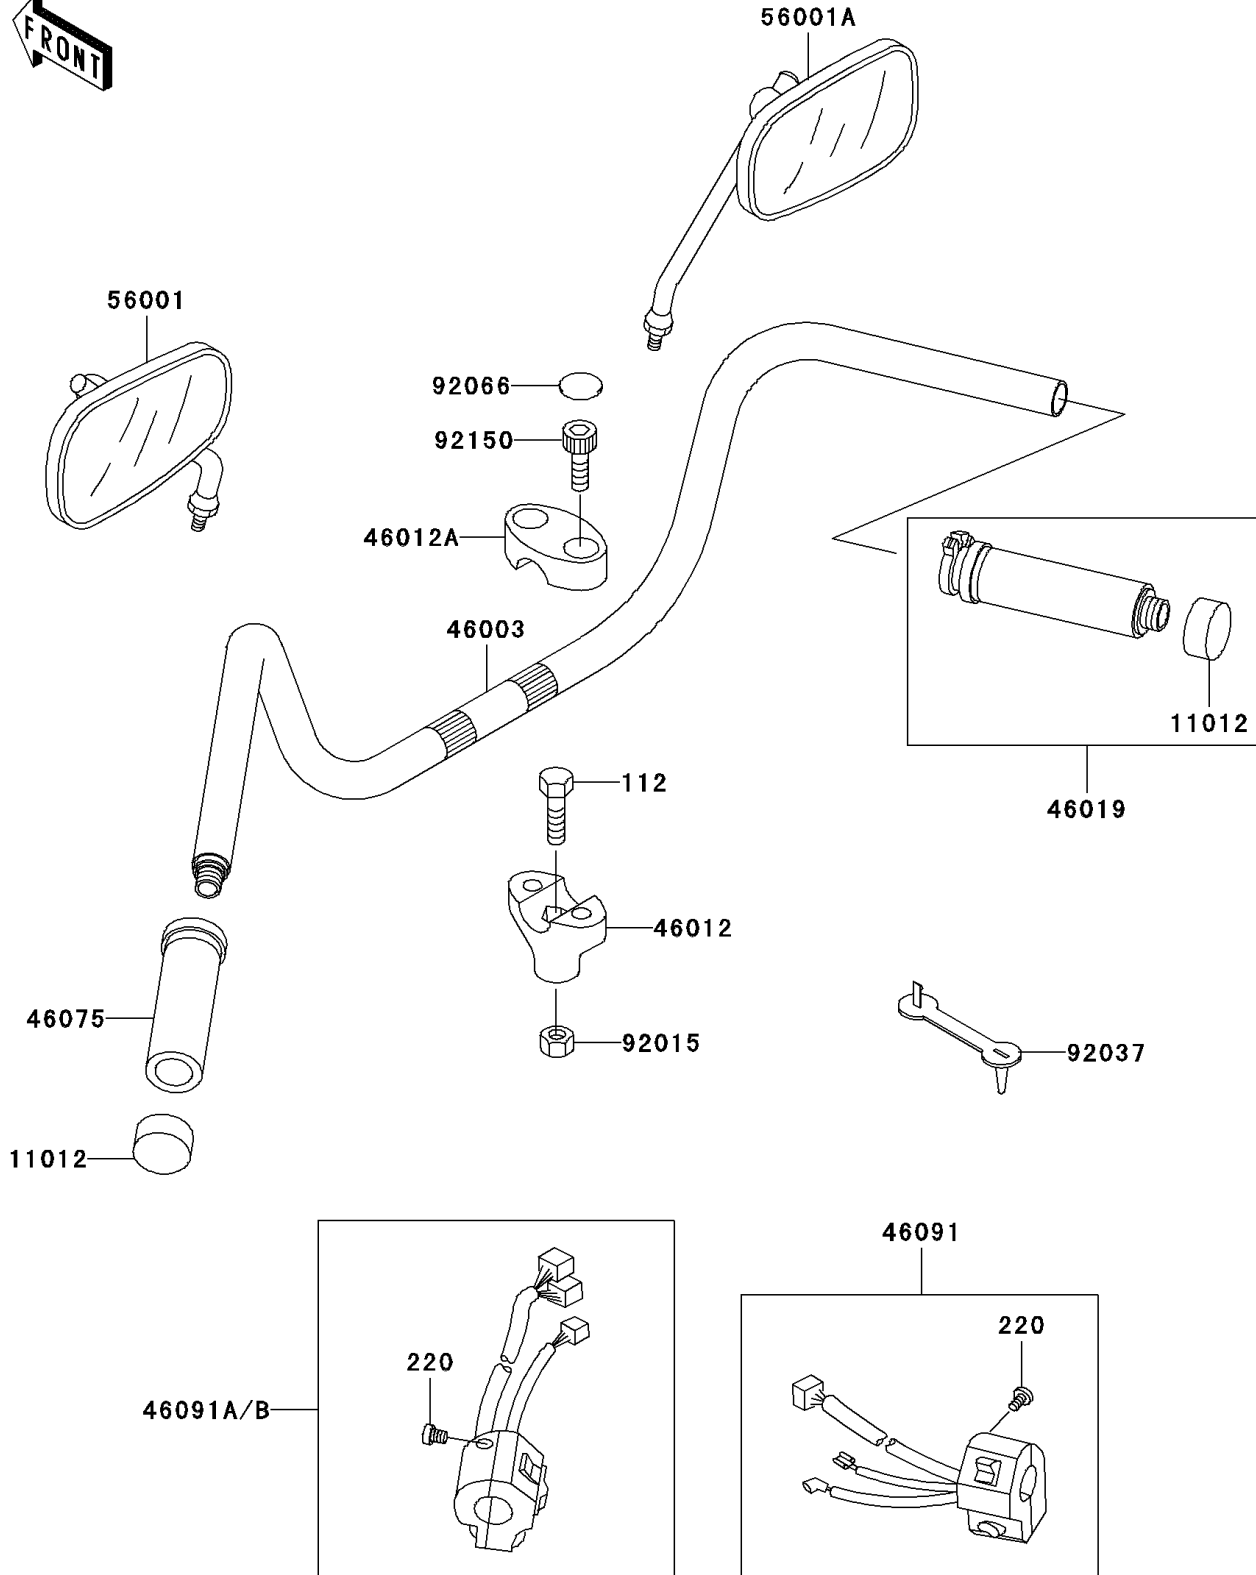

2001 Vulcan 1500 Classic PARTS DIAGRAM

Handlebar

F2310

2001 Vulcan 1500 Classic PARTS LIST

Handlebar

ITEM NAME	PART NUMBER	QUANTITY
BOLT-UPSET,10X65 (Ref # 112)	112H1065	2
SCREW-PAN-CROSS (Ref # 220)	220E0525	4
CAP,GRIP END (Ref # 11012)	11012-1975	2
HANDLE (Ref # 46003)	46003-1479	1
HOLDER-HANDLE,LWR (Ref # 46012)	46012-1272	2
HOLDER-HANDLE,UPP (Ref # 46012A)	46012-1273	2
GRIP-ASSY,THROTTLE (Ref # 46019)	46019-1109	1
GRIP,LH (Ref # 46075)	46075-1074	1
HOUSING-ASSY-CONTROL,RH (Ref # 46091)	46091-1717	1
HOUSING-ASSY-CONTROL,LH (Ref # 46091B)	46091-1788	1
MIRROR-ASSY,LH (Ref # 56001)	56001-1451	1
MIRROR-ASSY,RH (Ref # 56001A)	56001-1452	1
NUT,LOCK,FLANGED,10MM (Ref # 92015)	92015-1717	2
CLAMP,SPEED,L=80.5 (Ref # 92037)	92037-1903	2
PLUG (Ref # 92066)	92066-1285	4
BOLT,SOCKET,10X23 (Ref # 92150)	92150-1942	4