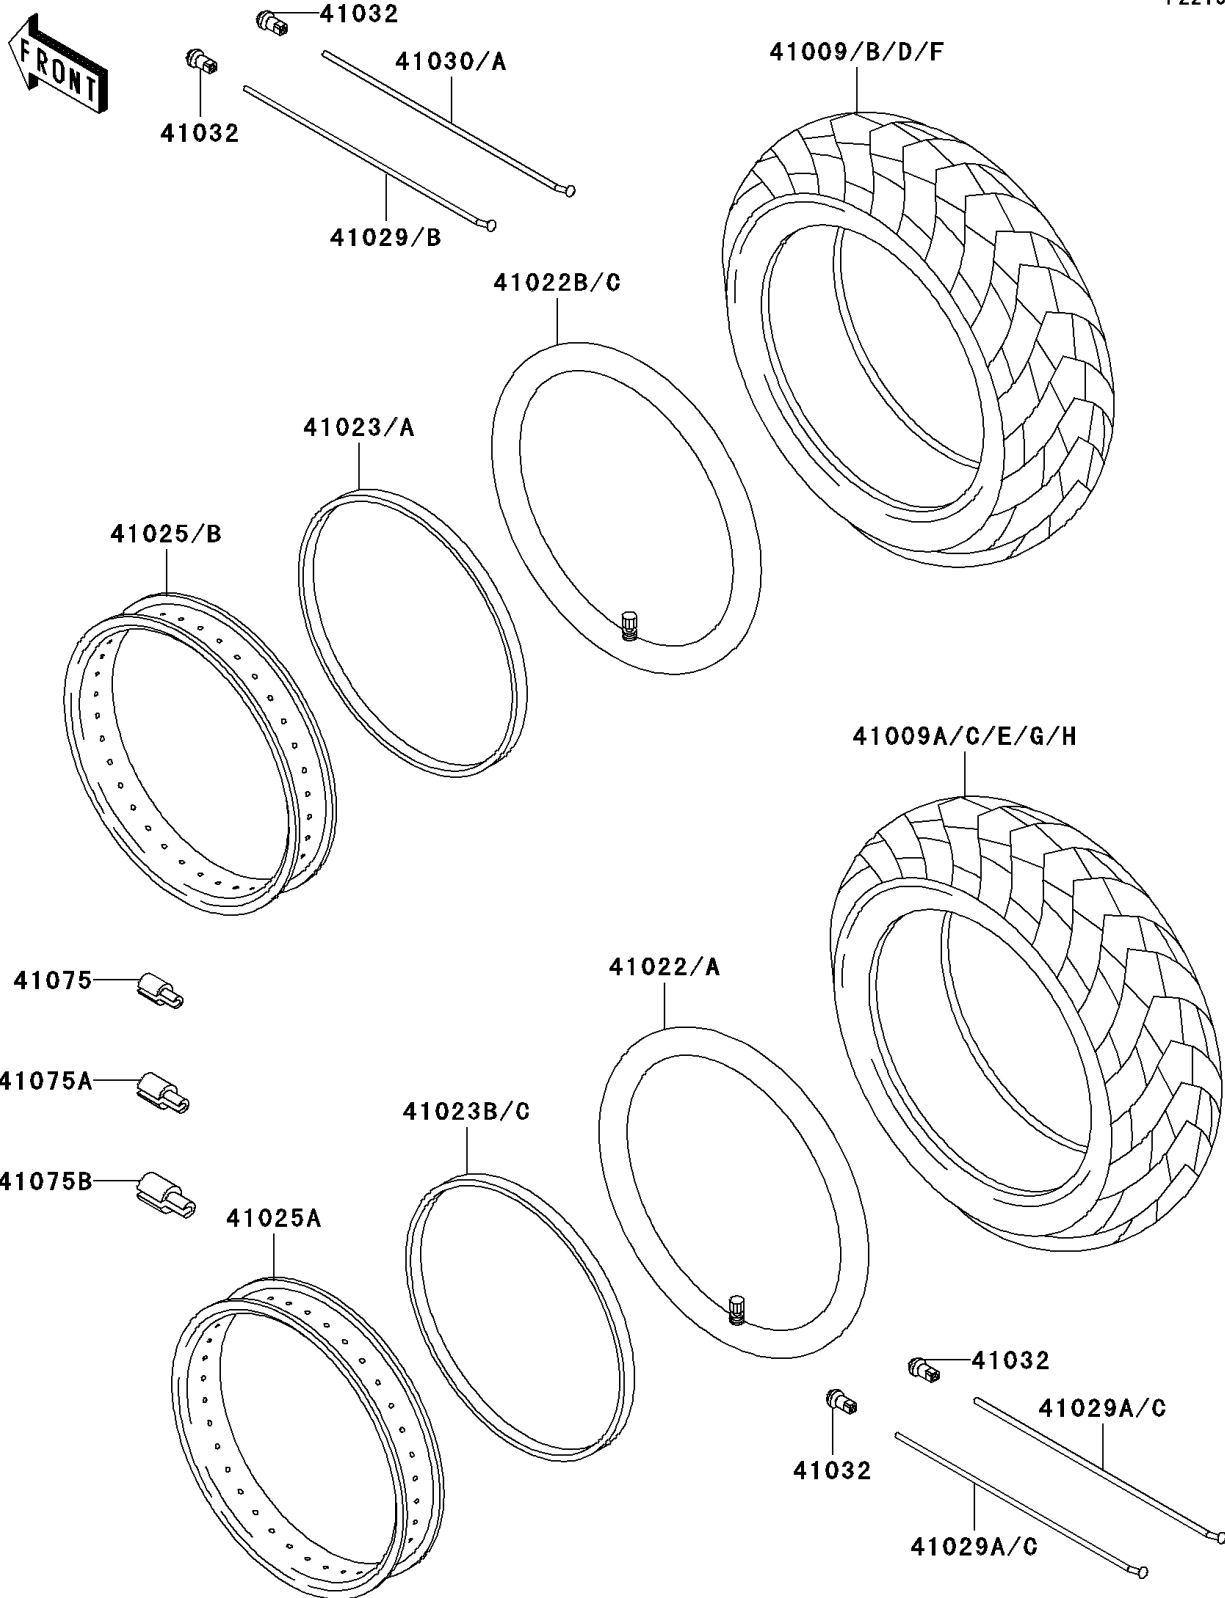

2001 Vulcan 1500 Classic PARTS DIAGRAM

Tires

F2210

2001 Vulcan 1500 Classic PARTS LIST

Tires

ITEM NAME	PART NUMBER	QUANTITY
-----------	-------------	----------