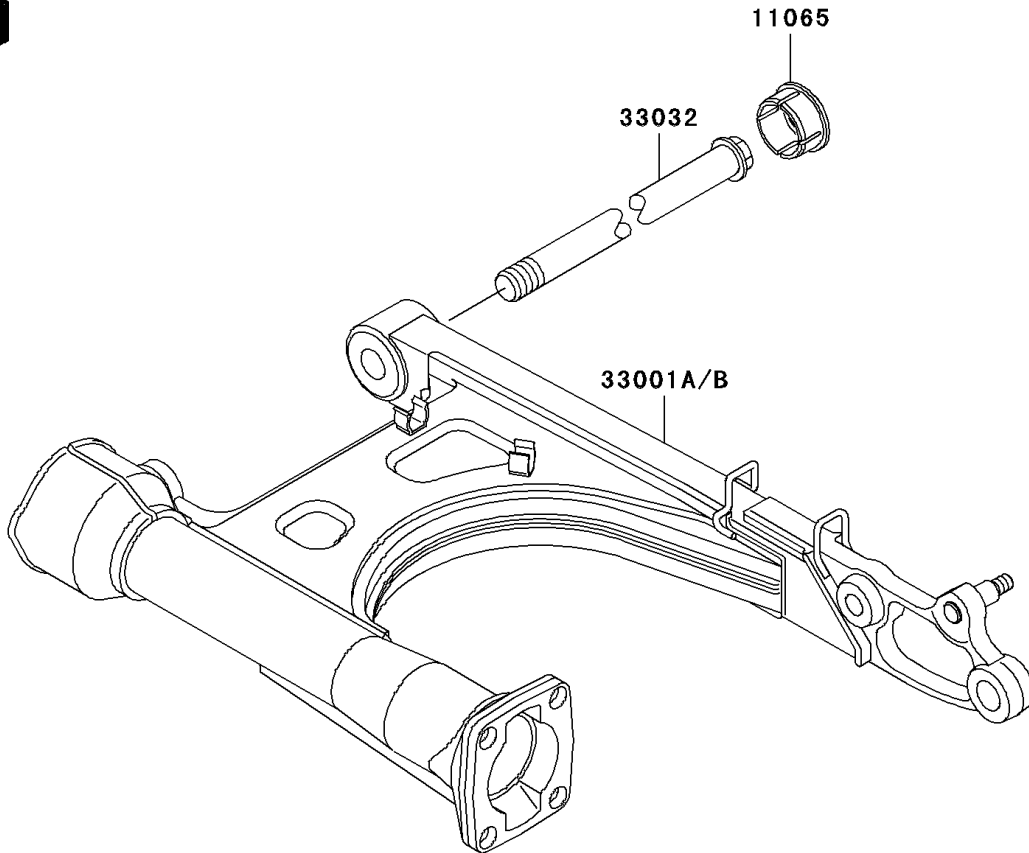

# 2001 Vulcan 1500 Classic PARTS DIAGRAM

Swingarm

F2141

## 2001 Vulcan 1500 Classic PARTS LIST

### Swingarm

<b>ITEM NAME</b>	<b>PART NUMBER</b>	<b>QUANTITY</b>
CAP,SWING ARM (Ref # 11065)	11065-1099	1
ARM-COMP-SWING (Ref # 33001A)	33001-1600	1
SHAFT-SWING ARM (Ref # 33032)	33032-1181	1