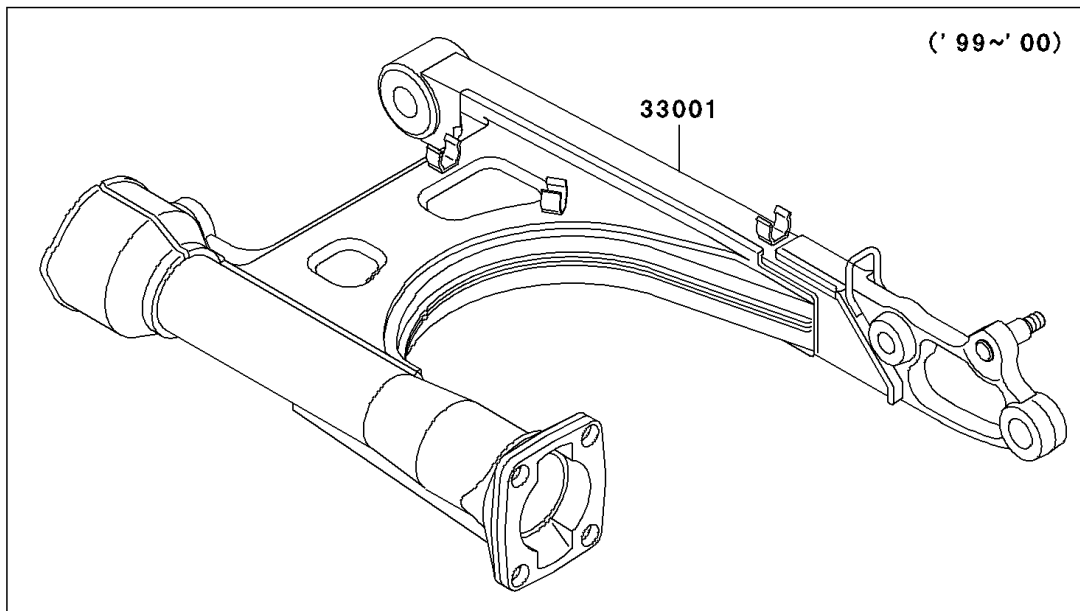

# 2001 Vulcan 1500 Classic PARTS DIAGRAM

Swingarm

F2141

### Swingarm

<b>ITEM NAME</b>	<b>PART NUMBER</b>	<b>QUANTITY</b>
CAP,SWING ARM (Ref # 11065)	11065-1099	1
ARM-COMP-SWING (Ref # 33001A)	33001-1600	1
SHAFT-SWING ARM (Ref # 33032)	33032-1181	1