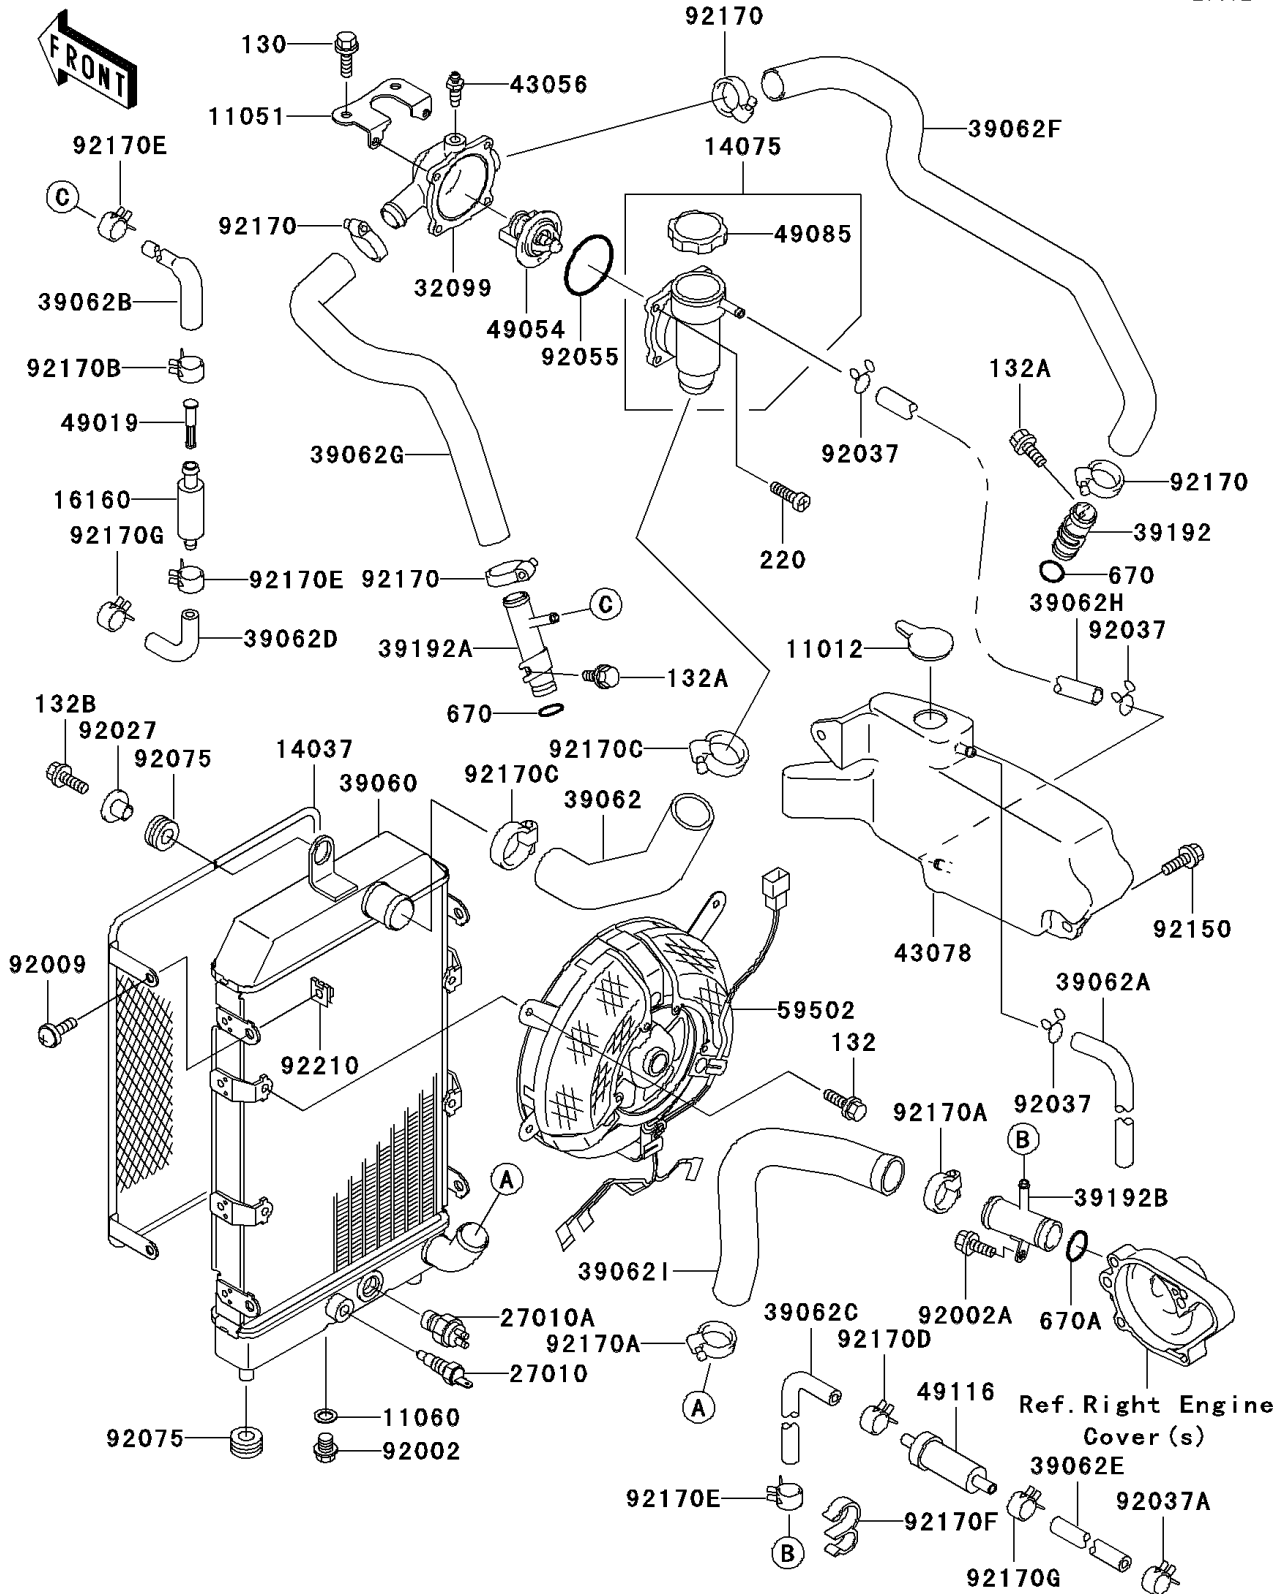

# 2001 Vulcan 1500 Classic PARTS DIAGRAM

Radiator

E3032

## 2001 Vulcan 1500 Classic PARTS LIST

### Radiator

ITEM NAME	PART NUMBER	QUANTITY
CAP (Ref # 11012)	11012-1585	1
BRACKET,THERMOSTAT CASE (Ref # 11051)	11051-1535	1
GASKET,DRAIN PLUG (Ref # 11060)	11060-1767	1
SCREEN (Ref # 14037)	14037-1251	1
CAP-ASSY (Ref # 14075)	14075-1068	1
BODY (Ref # 16160)	16160-1359	1
SWITCH,WARNING (Ref # 27010)	27010-1305	1
SWITCH,FAN (Ref # 27010A)	27010-1364	1
CASE,THERMOSTAT (Ref # 32099)	32099-1093	1
RADIATOR (Ref # 39060)	39060-1165	1
HOSE-COOLING,THERMO-RADIATOR (Ref # 39062)	39062-1696	1
HOSE-COOLING,OVERFLOW (Ref # 39062A)	39062-1700	1
HOSE-COOLING (Ref # 39062B)	39062-1753	1
HOSE-COOLING,CAB-CHACK VALVE (Ref # 39062C)	39062-1756	1
HOSE-COOLING (Ref # 39062D)	39062-1760	1
HOSE-COOLING (Ref # 39062E)	39062-1764	1
HOSE-COOLING,HEAD RR-THERMO (Ref # 39062F)	39062-1777	1
HOSE-COOLING,HEAD FR-THERMO (Ref # 39062G)	39062-1778	1
HOSE-COOLING,RESERVOIR (Ref # 39062H)	39062-1783	1
HOSE-COOLING,RADIATOR-PUMP (Ref # 39062I)	39062-1850	1
PIPE-WATER (Ref # 39192)	39192-1094	1
PIPE-WATER (Ref # 39192A)	39192-1114	1
PIPE-WATER (Ref # 39192B)	39192-1136	1
BREATHER (Ref # 43056)	43056-003	1
RESERVOIR (Ref # 43078)	43078-1153	1
FILTER-WATER (Ref # 49019)	49019-1068	1
THERMOSTAT (Ref # 49054)	49054-1067	1
CAP-ASSY-PRESSURE (Ref # 49085)	49085-1067	1
VALVE-ASSY (Ref # 49116)	49116-1167	1