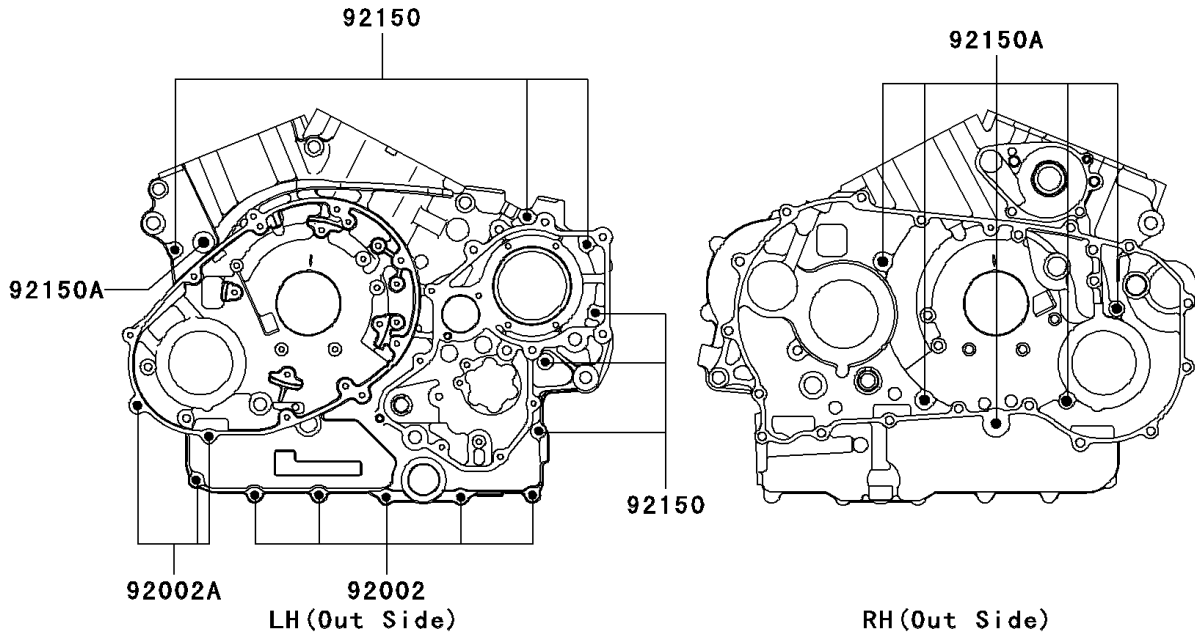

# 2001 Vulcan 1500 Classic PARTS DIAGRAM

## Crankcase Bolt Pattern

E1412

# 2001 Vulcan 1500 Classic PARTS LIST

Crankcase Bolt Pattern

ITEM NAME	PART NUMBER	QUANTITY
-----------	-------------	----------