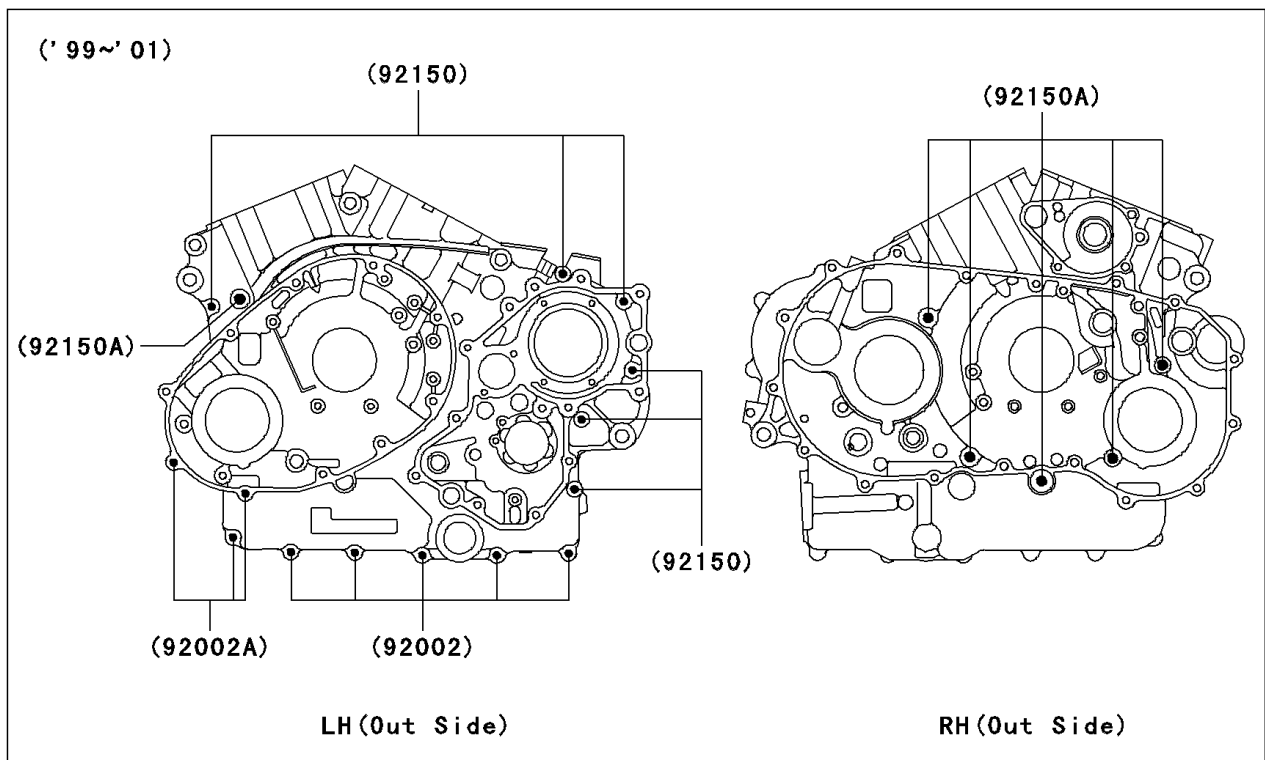

# 2001 Vulcan 1500 Classic PARTS DIAGRAM

## Crankcase Bolt Pattern

E1412

# 2001 Vulcan 1500 Classic PARTS LIST

Crankcase Bolt Pattern

ITEM NAME	PART NUMBER	QUANTITY
-----------	-------------	----------