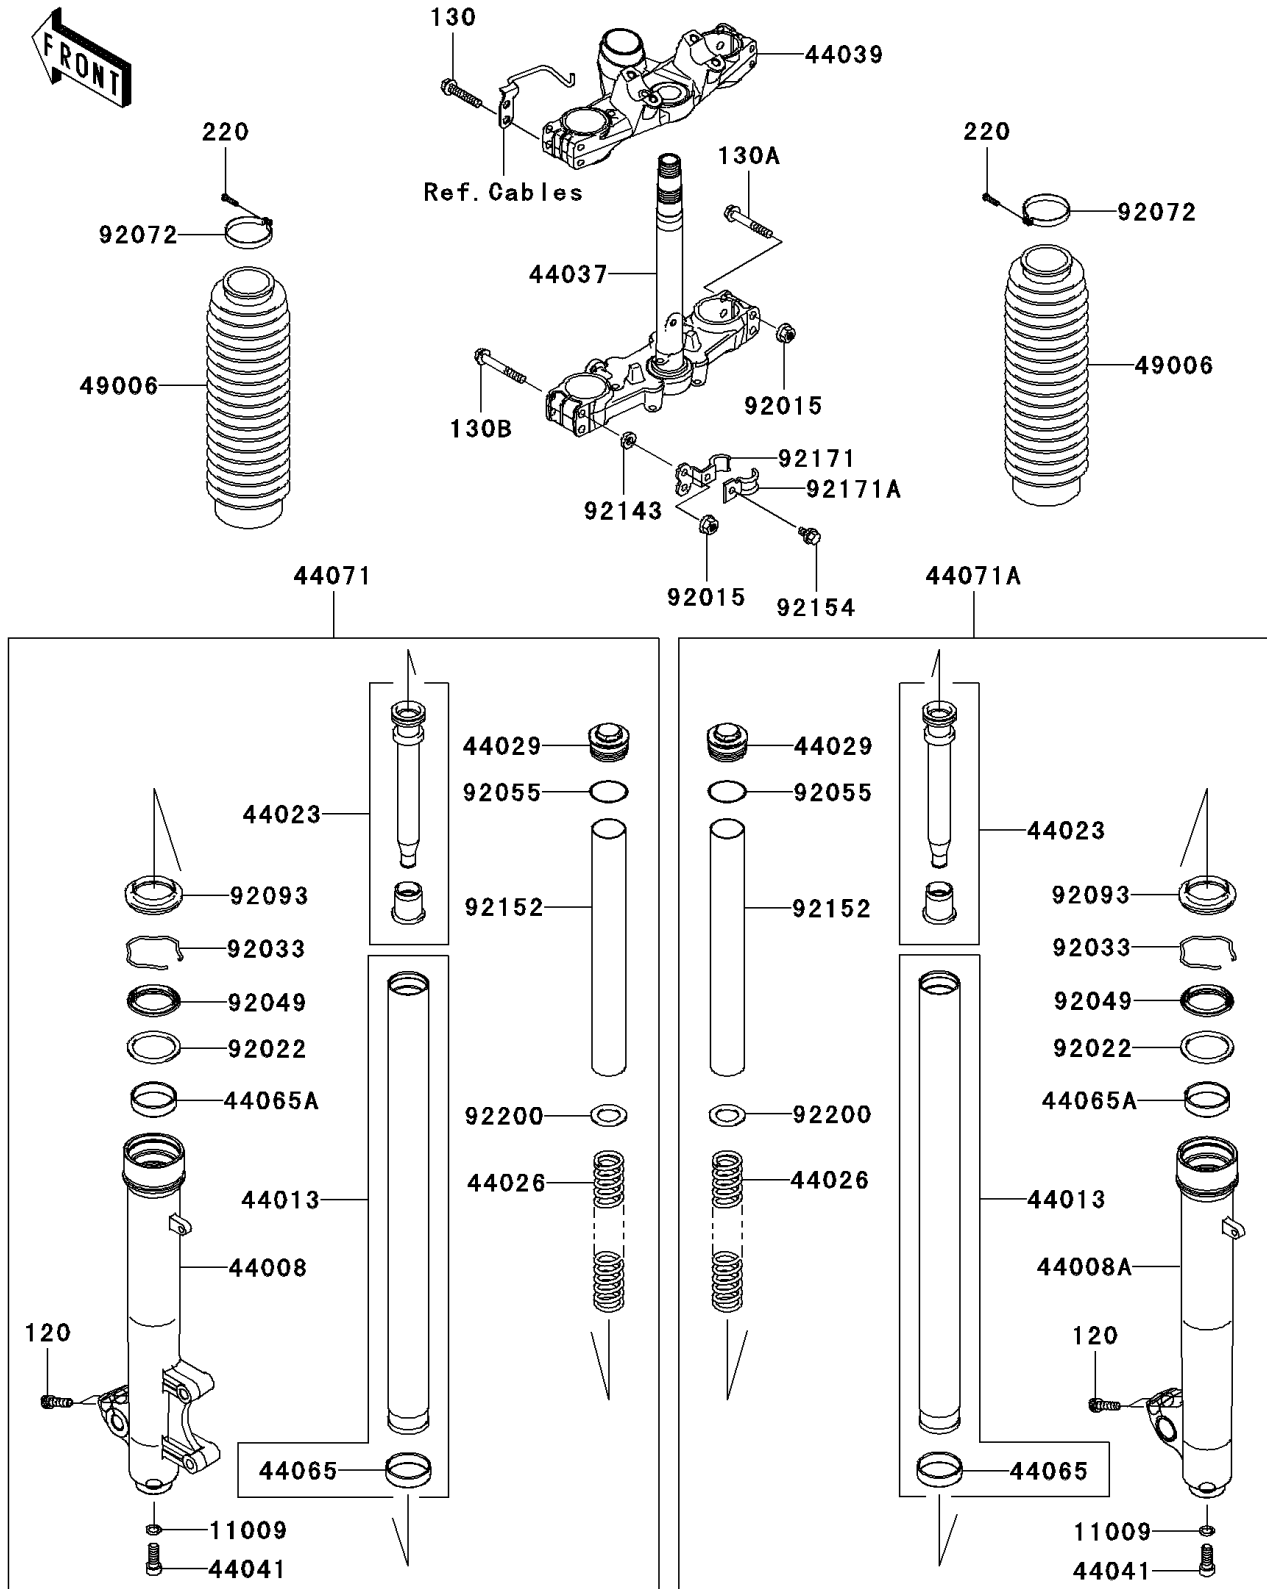

2010 KLR™650 PARTS DIAGRAM

Front Fork

F2340

2010 KLR™650 PARTS LIST

Front Fork

ITEM NAME	PART NUMBER	QUANTITY
BOLT-SOCKET,8X30 (Ref # 120)	120CA0830	1
BOLT-FLANGED,8X40 (Ref # 130)	130BA0840	1
BOLT-FLANGED,8X50 (Ref # 130A)	130BA0850	1
BOLT-FLANGED,8X55 (Ref # 130B)	130BA0855	1
SCREW-PAN-CROS,4X16 (Ref # 220)	220C0416	1
GASKET,PIPE-COMP-SUSP (Ref # 11009)	11009-1325	1
PIPE-FORK OUTER,LH,P.SILVER (Ref # 44008)	44008-0021-458	1
PIPE-FORK OUTER,RH,P.SILVER (Ref # 44008A)	44008-0023-458	1
PIPE-FORK INNER (Ref # 44013)	44013-0107	1
CYLINDER-SET-FORK (Ref # 44023)	44023-0060	1
SPRING-FRONT FORK (Ref # 44026)	44026-0112	1
SEAT-FORK SPRING (Ref # 44029)	44029-0005	1
HOLDER-FORK UNDER,P.SILVER (Ref # 44037)	44037-0054-458	1
HOLDER-FORK UPPER,P.SILVER (Ref # 44039)	44039-0047-458	1
BOLT,SOCKET,FORK CYLINDER (Ref # 44041)	44041-040	1
BUSHING-FRONT FORK,INNER TUBE (Ref # 44065)	44065-0014	1
BUSHING-FRONT FORK,OUTER TUBE (Ref # 44065A)	44065-1115	1
DAMPER-ASSY,FORK,LH,P.SILVER (Ref # 44071)	44071-0343-458	1
DAMPER-ASSY,FORK,RH,P.SILVER (Ref # 44071A)	44071-0344-458	1
BOOT,FORK,BLACK (Ref # 49006)	49006-1266-BD	1
NUT,FLANGED,8MM (Ref # 92015)	92015-1406	1
WASHER,FORK OUTER TUBE (Ref # 92022)	92022-1298	1
RING-SNAP (Ref # 92033)	92033-1036	1
SEAL-OIL,FORK OUTER TUBE (Ref # 92049)	92049-1356	1
RING-O (Ref # 92055)	92055-1321	1
BAND,BOOT (Ref # 92072)	92072-1077	1
SEAL,DUST (Ref # 92093)	92093-0036	1
COLLAR (Ref # 92143)	92143-1770	1
COLLAR (Ref # 92152)	92152-0603	1

2010 KLR™650 PARTS LIST

Front Fork

ITEM NAME	PART NUMBER	QUANTITY
BOLT,FLANGED,6X10 (Ref # 92154)	92154-0111	1
CLAMP (Ref # 92171)	92171-1744	1
CLAMP (Ref # 92171A)	92171-1745	1
WASHER (Ref # 92200)	92200-1467	1