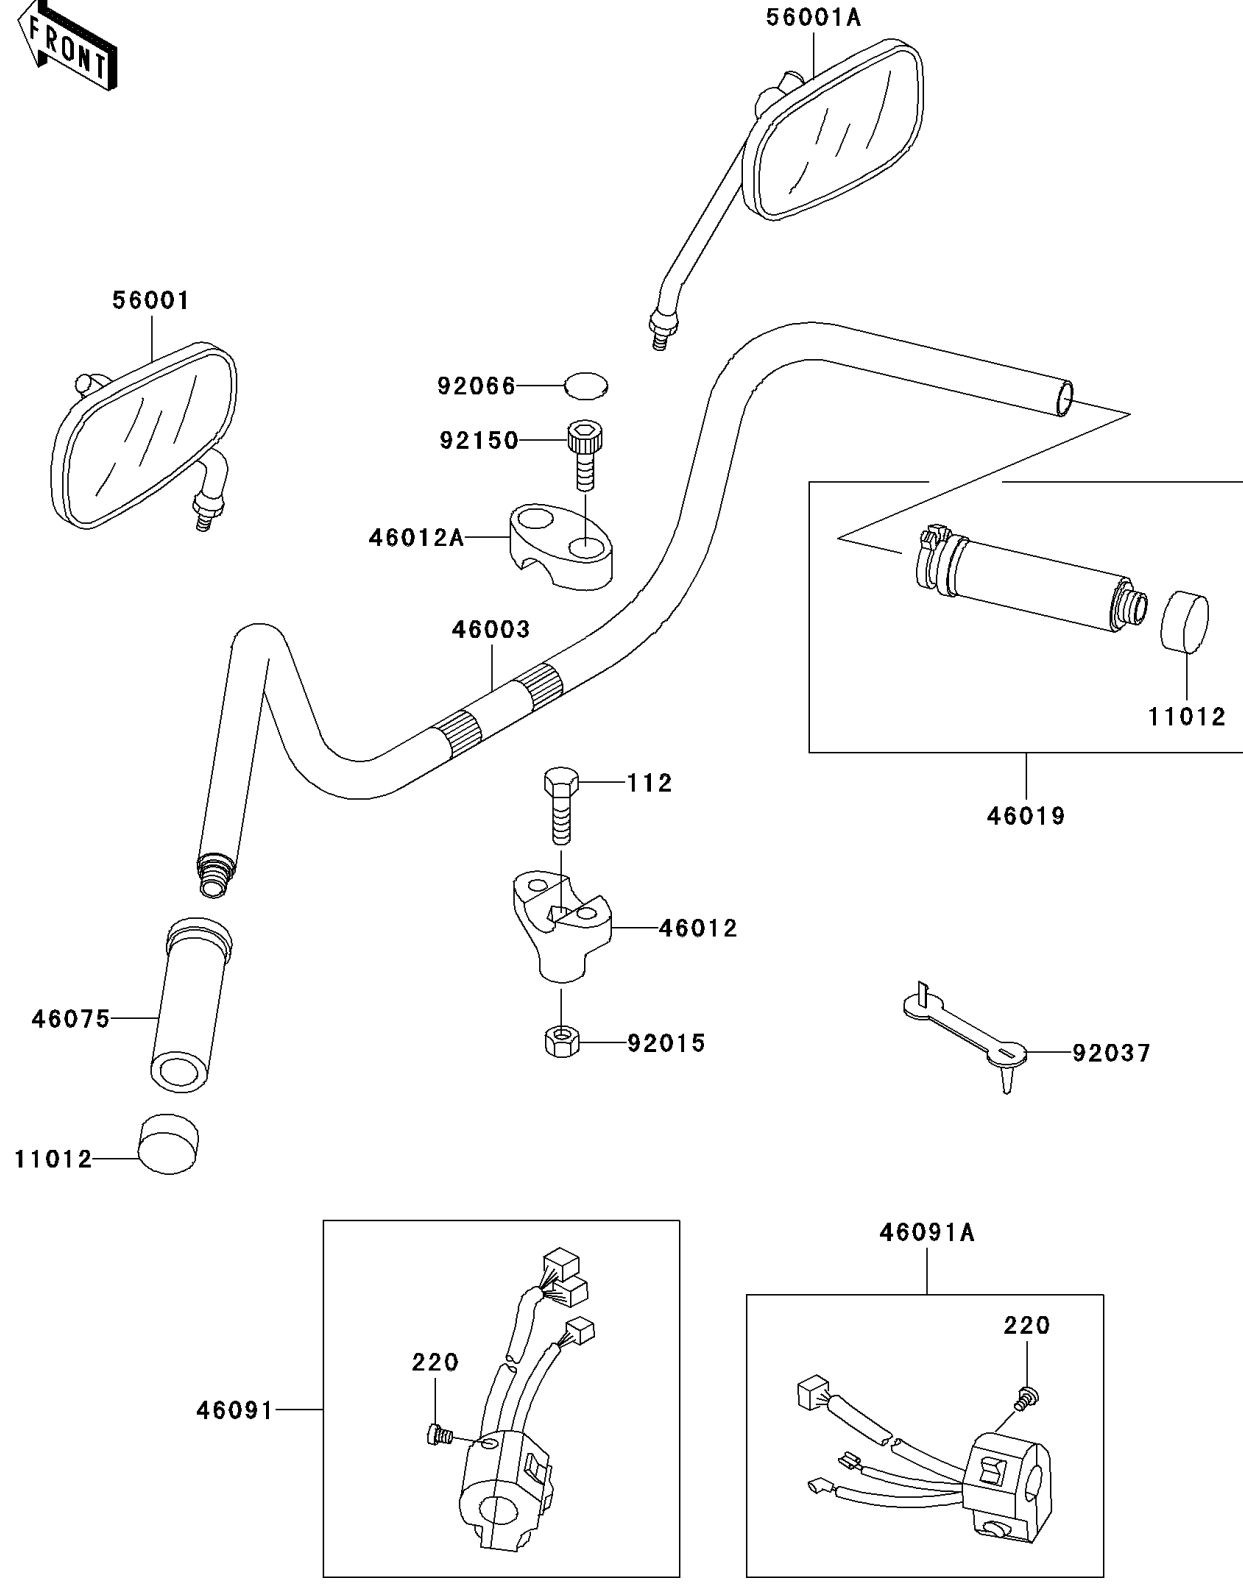

1997 Vulcan 1500 Classic PARTS DIAGRAM

Handlebar

F2310

1997 Vulcan 1500 Classic PARTS LIST

Handlebar

ITEM NAME	PART NUMBER	QUANTITY
BOLT-UPSET,10X65 (Ref # 112)	112H1065	2
SCREW-PAN-CROS (Ref # 220)	220E0516	4
CAP,GRIP END (Ref # 11012)	11012-1975	2
HANDLE (Ref # 46003)	46003-1455	1
HOLDER-HANDLE,LWR (Ref # 46012)	46012-1272	2
HOLDER-HANDLE,UPP (Ref # 46012A)	46012-1273	2
GRIP-ASSY,THROTTLE (Ref # 46019)	46019-1086	1
GRIP,LH (Ref # 46075)	46075-1074	1
HOUSING-ASSY-CONTROL,LH (Ref # 46091)	46091-1641	1
HOUSING-ASSY-CONTROL,RH (Ref # 46091A)	46091-1646	1
MIRROR-ASSY,LH (Ref # 56001)	56001-1451	1
MIRROR-ASSY,RH (Ref # 56001A)	56001-1452	1
NUT,LOCK,FLANGED,10MM (Ref # 92015)	92015-1717	2
CLAMP,SPEED,L=80.5 (Ref # 92037)	92037-1903	2
PLUG (Ref # 92066)	92066-1285	4
BOLT,SOCKET,10X23 (Ref # 92150)	92150-1942	4