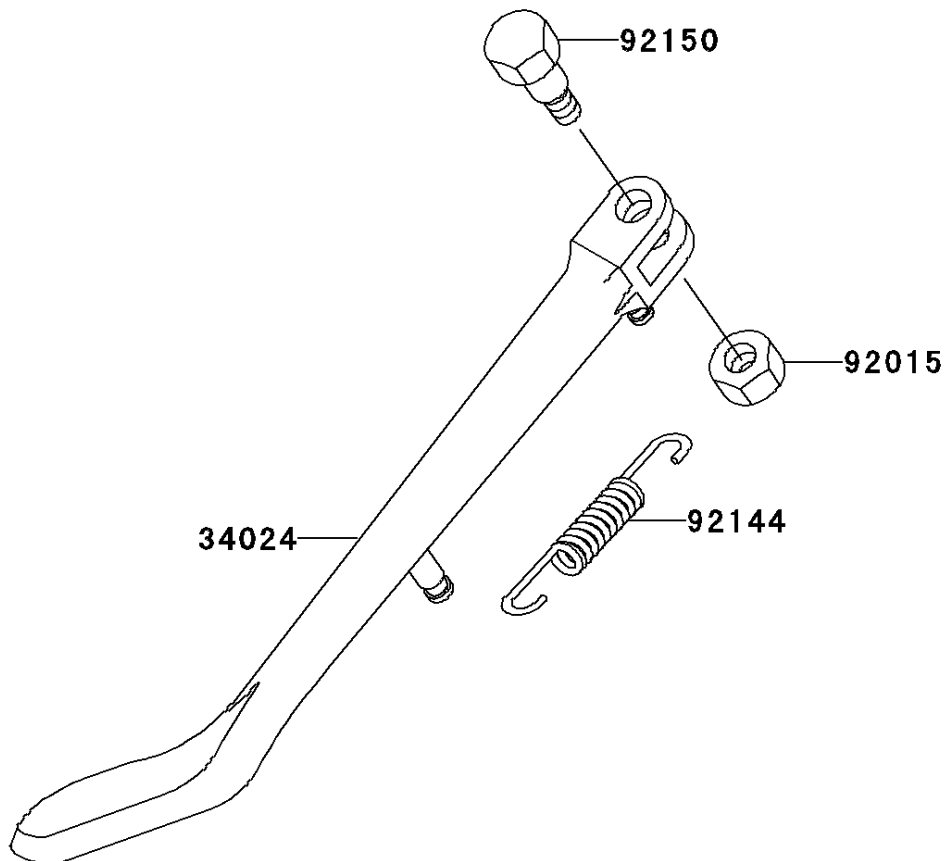

# 1997 Vulcan 1500 Classic PARTS DIAGRAM

Stand(s)

F2190

## 1997 Vulcan 1500 Classic PARTS LIST

Stand(s)

<b>ITEM NAME</b>	<b>PART NUMBER</b>	<b>QUANTITY</b>
STAND-SIDE (Ref # 34024)	34024-1330	1
NUT,LOCK,10MM,BLACK (Ref # 92015)	92015-1188	1
SPRING,SIDE STAND (Ref # 92144)	92144-1927	1
BOLT,SIDE STAND (Ref # 92150)	92150-1941	1