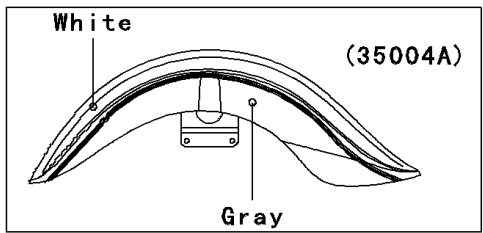

1997 Vulcan 1500 Classic PARTS DIAGRAM

Fenders

WD

WD

WD

WD

WD

WD

WD

WD

1997 Vulcan 1500 Classic PARTS LIST

Fenders

ITEM NAME	PART NUMBER	QUANTITY
BOLT-FLANGED,8X14 (Ref # 130)	130J0814	4
BOLT-FLANGED,8X16,BLACK (Ref # 130A)	130J0816	2
FENDER-FRONT,WHITE/GRAY (Ref # 35004A)	35004-5106-96	1
FENDER-FRONT,C.C.RED (Ref # 35004B)	35004-5108-L1	1
FENDER-FRONT,BOULOGNE/WHITE (Ref # 35004C)	35004-5109-2S	1
FENDER-COMP-REAR,WHITE/GRAY (Ref # 35022A)	35022-5023-96	1
FENDER-COMP-REAR,C.C.RED (Ref # 35022B)	35022-5025-L1	1
FENDER-COMP-REAR,BOULOGNE/WHIT (Ref # 35022C)	35022-5026-2S	1
BOLT,SOCKET,8X25 (Ref # 92002)	92002-1442	2
GROMMET,10MM (Ref # 92071)	92071-019	1
GROMMET,13MM (Ref # 92071A)	92071-099	3