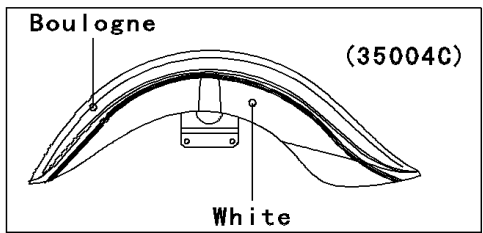

1997 Vulcan 1500 Classic PARTS DIAGRAM

Fenders

WD

WD

WD

WD

WD

WD

WD

WD

1997 Vulcan 1500 Classic PARTS LIST

Fenders

ITEM NAME	PART NUMBER	QUANTITY
BOLT-FLANGED,8X14 (Ref # 130)	130J0814	4
BOLT-FLANGED,8X16,BLACK (Ref # 130A)	130J0816	2
FENDER-FRONT,WHITE/GRAY (Ref # 35004A)	35004-5106-96	1
FENDER-FRONT,C.C.RED (Ref # 35004B)	35004-5108-L1	1
FENDER-FRONT,BOULOGNE/WHITE (Ref # 35004C)	35004-5109-2S	1
FENDER-COMP-REAR,WHITE/GRAY (Ref # 35022A)	35022-5023-96	1
FENDER-COMP-REAR,C.C.RED (Ref # 35022B)	35022-5025-L1	1
FENDER-COMP-REAR,BOULOGNE/WHIT (Ref # 35022C)	35022-5026-2S	1
BOLT,SOCKET,8X25 (Ref # 92002)	92002-1442	2
GROMMET,10MM (Ref # 92071)	92071-019	1
GROMMET,13MM (Ref # 92071A)	92071-099	3