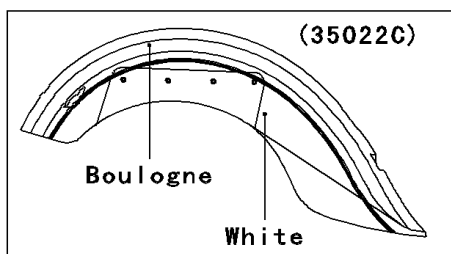

WD

WD

1997 Vulcan 1500 Classic PARTS LIST

Fenders

ITEM NAME	PART NUMBER	QUANTITY
BOLT-FLANGED,8X14 (Ref # 130)	130J0814	4
BOLT-FLANGED,8X16,BLACK (Ref # 130A)	130J0816	2
FENDER-FRONT,WHITE/GRAY (Ref # 35004A)	35004-5106-96	1
FENDER-FRONT,C.C.RED (Ref # 35004B)	35004-5108-L1	1
FENDER-FRONT,BOULOGNE/WHITE (Ref # 35004C)	35004-5109-2S	1
FENDER-COMP-REAR,WHITE/GRAY (Ref # 35022A)	35022-5023-96	1
FENDER-COMP-REAR,C.C.RED (Ref # 35022B)	35022-5025-L1	1
FENDER-COMP-REAR,BOULOGNE/WHIT (Ref # 35022C)	35022-5026-2S	1
BOLT,SOCKET,8X25 (Ref # 92002)	92002-1442	2
GROMMET,10MM (Ref # 92071)	92071-019	1
GROMMET,13MM (Ref # 92071A)	92071-099	3