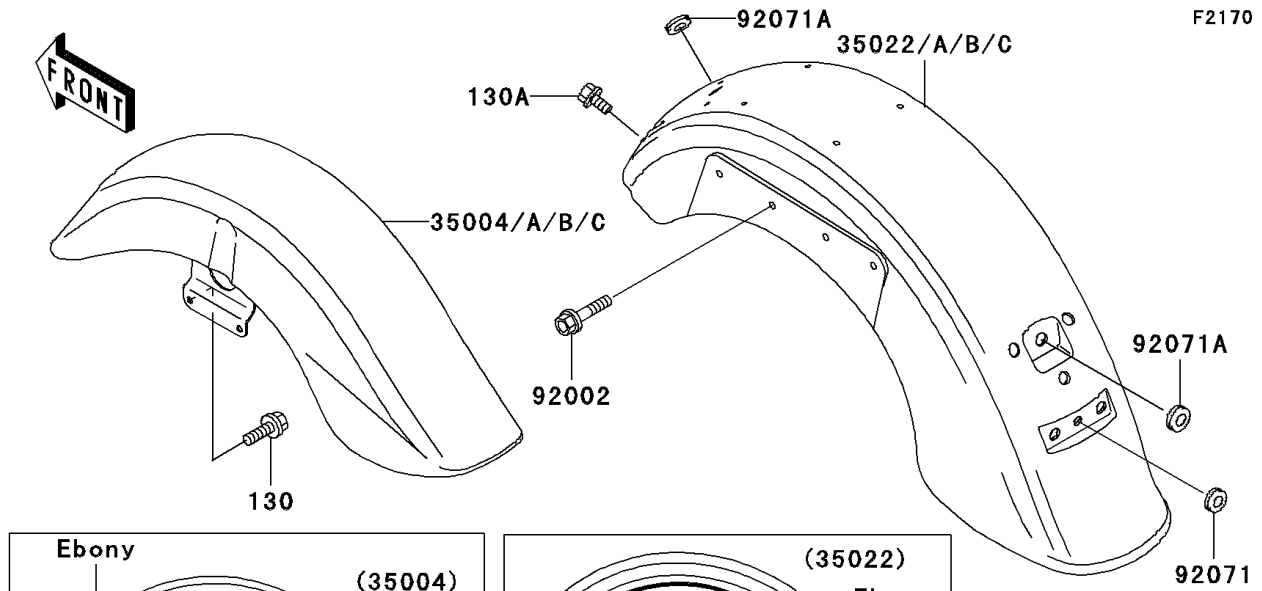

1997 Vulcan 1500 Classic PARTS DIAGRAM

Fenders

WD

WD

WD

WD

WD

WD

WD

WD

1997 Vulcan 1500 Classic PARTS LIST

Fenders

ITEM NAME	PART NUMBER	QUANTITY
BOLT-FLANGED,8X14 (Ref # 130)	130J0814	4
BOLT-FLANGED,8X16,BLACK (Ref # 130A)	130J0816	2
FENDER-FRONT,WHITE/GRAY (Ref # 35004A)	35004-5106-96	1
FENDER-FRONT,C.C.RED (Ref # 35004B)	35004-5108-L1	1
FENDER-FRONT,BOULOGNE/WHITE (Ref # 35004C)	35004-5109-2S	1
FENDER-COMP-REAR,WHITE/GRAY (Ref # 35022A)	35022-5023-96	1
FENDER-COMP-REAR,C.C.RED (Ref # 35022B)	35022-5025-L1	1
FENDER-COMP-REAR,BOULOGNE/WHIT (Ref # 35022C)	35022-5026-2S	1
BOLT,SOCKET,8X25 (Ref # 92002)	92002-1442	2
GROMMET,10MM (Ref # 92071)	92071-019	1
GROMMET,13MM (Ref # 92071A)	92071-099	3