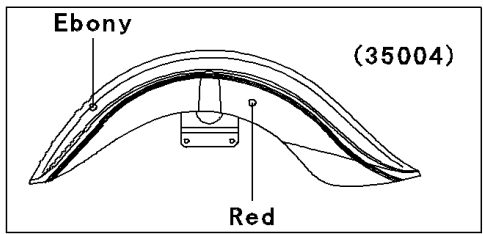

1997 Vulcan 1500 Classic PARTS DIAGRAM

Fenders

WD

WD

WD

WD

WD

WD

WD

WD

1997 Vulcan 1500 Classic PARTS LIST

Fenders

ITEM NAME	PART NUMBER	QUANTITY
BOLT-FLANGED,8X14 (Ref # 130)	130J0814	4
BOLT-FLANGED,8X16,BLACK (Ref # 130A)	130J0816	2
FENDER-FRONT,WHITE/GRAY (Ref # 35004A)	35004-5106-96	1
FENDER-FRONT,C.C.RED (Ref # 35004B)	35004-5108-L1	1
FENDER-FRONT,BOULOGNE/WHITE (Ref # 35004C)	35004-5109-2S	1
FENDER-COMP-REAR,WHITE/GRAY (Ref # 35022A)	35022-5023-96	1
FENDER-COMP-REAR,C.C.RED (Ref # 35022B)	35022-5025-L1	1
FENDER-COMP-REAR,BOULOGNE/WHIT (Ref # 35022C)	35022-5026-2S	1
BOLT,SOCKET,8X25 (Ref # 92002)	92002-1442	2
GROMMET,10MM (Ref # 92071)	92071-019	1
GROMMET,13MM (Ref # 92071A)	92071-099	3