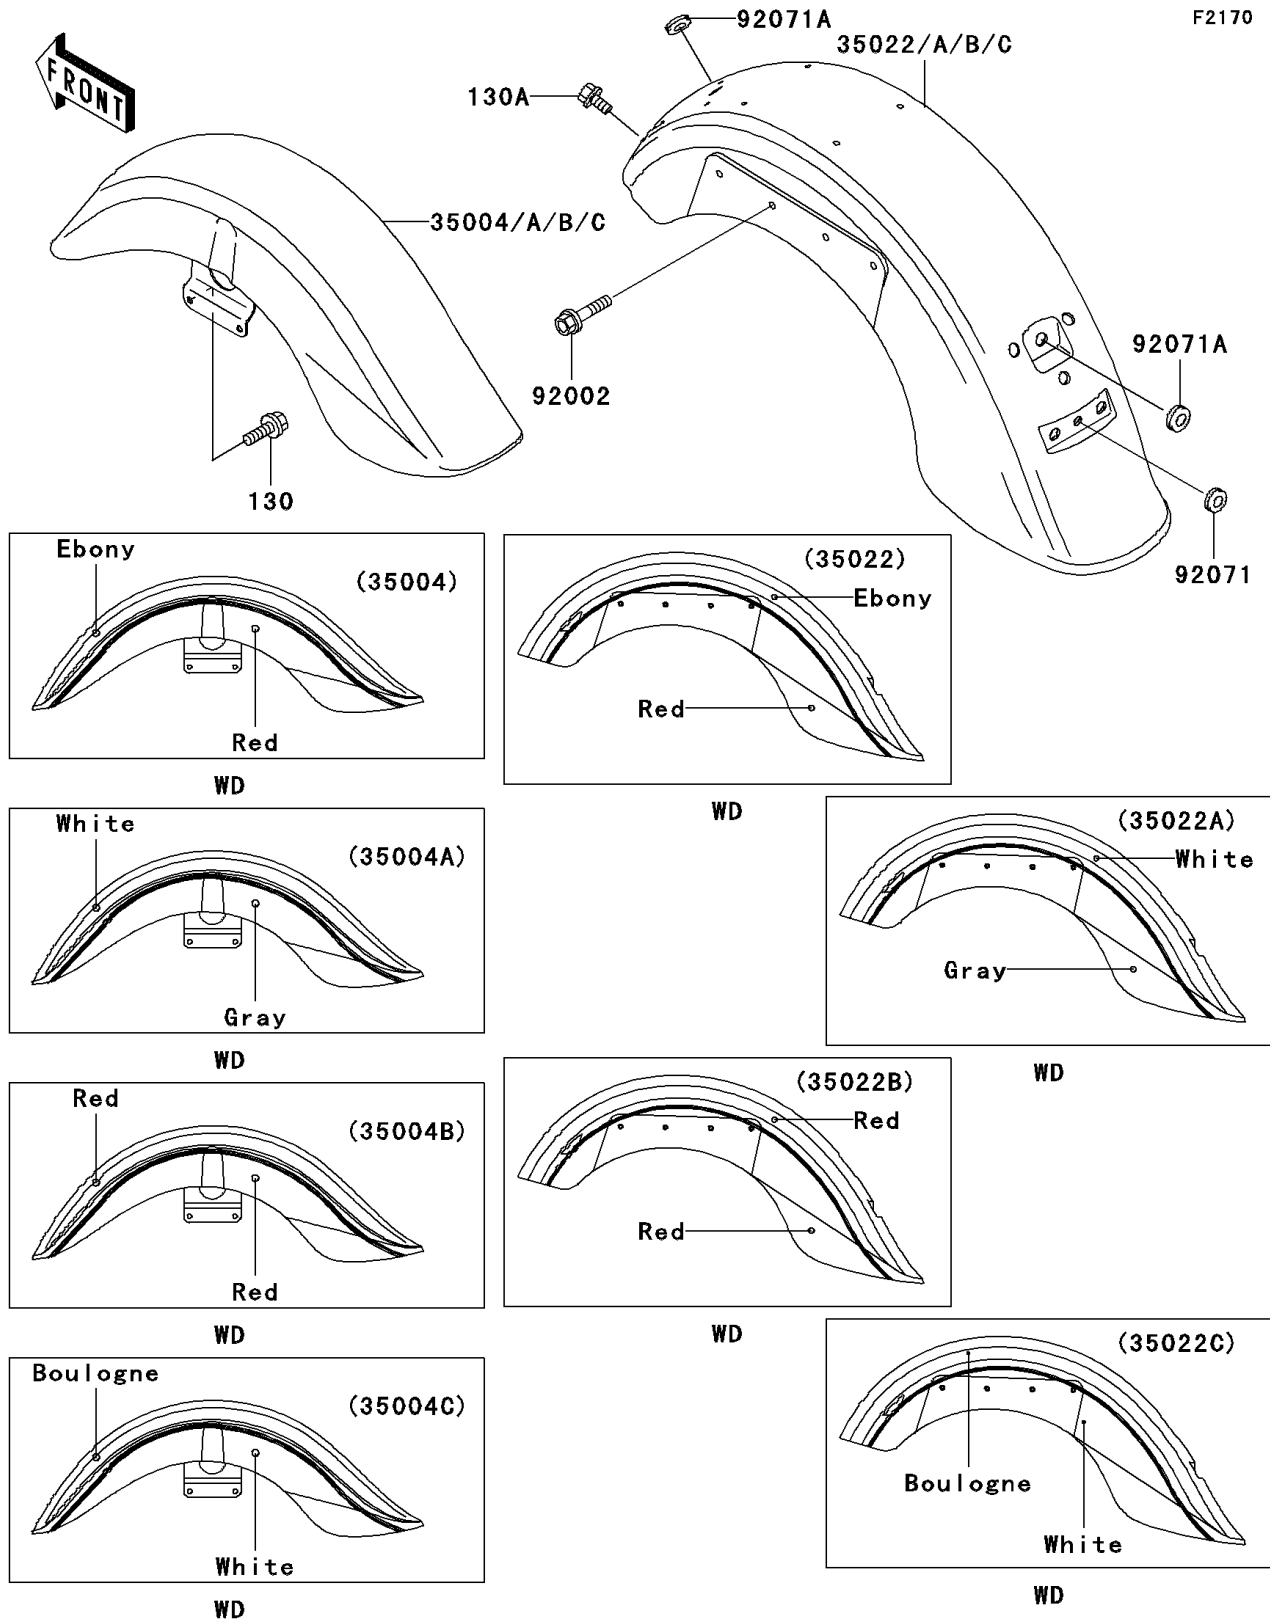

1996 Vulcan 1500 Classic PARTS DIAGRAM

Fenders

1996 Vulcan 1500 Classic PARTS LIST

Fenders

ITEM NAME	PART NUMBER	QUANTITY
BOLT-FLANGED,8X14 (Ref # 130)	130J0814	4
BOLT-FLANGED,8X16,BLACK (Ref # 130A)	130J0816	2
FENDER-FRONT,RED/EBONY (Ref # 35004)	35004-5105-CV	1
FENDER-FRONT,WHITE/GRAY (Ref # 35004A)	35004-5106-96	1
FENDER-COMP-REAR,RED/EBONY (Ref # 35022)	35022-5021-CV	1
FENDER-COMP-REAR,WHITE/GRAY (Ref # 35022A)	35022-5023-96	1
BOLT,SOCKET,8X25 (Ref # 92002)	92002-1442	2
GROMMET,10MM (Ref # 92071)	92071-019	1
GROMMET,13MM (Ref # 92071A)	92071-099	3