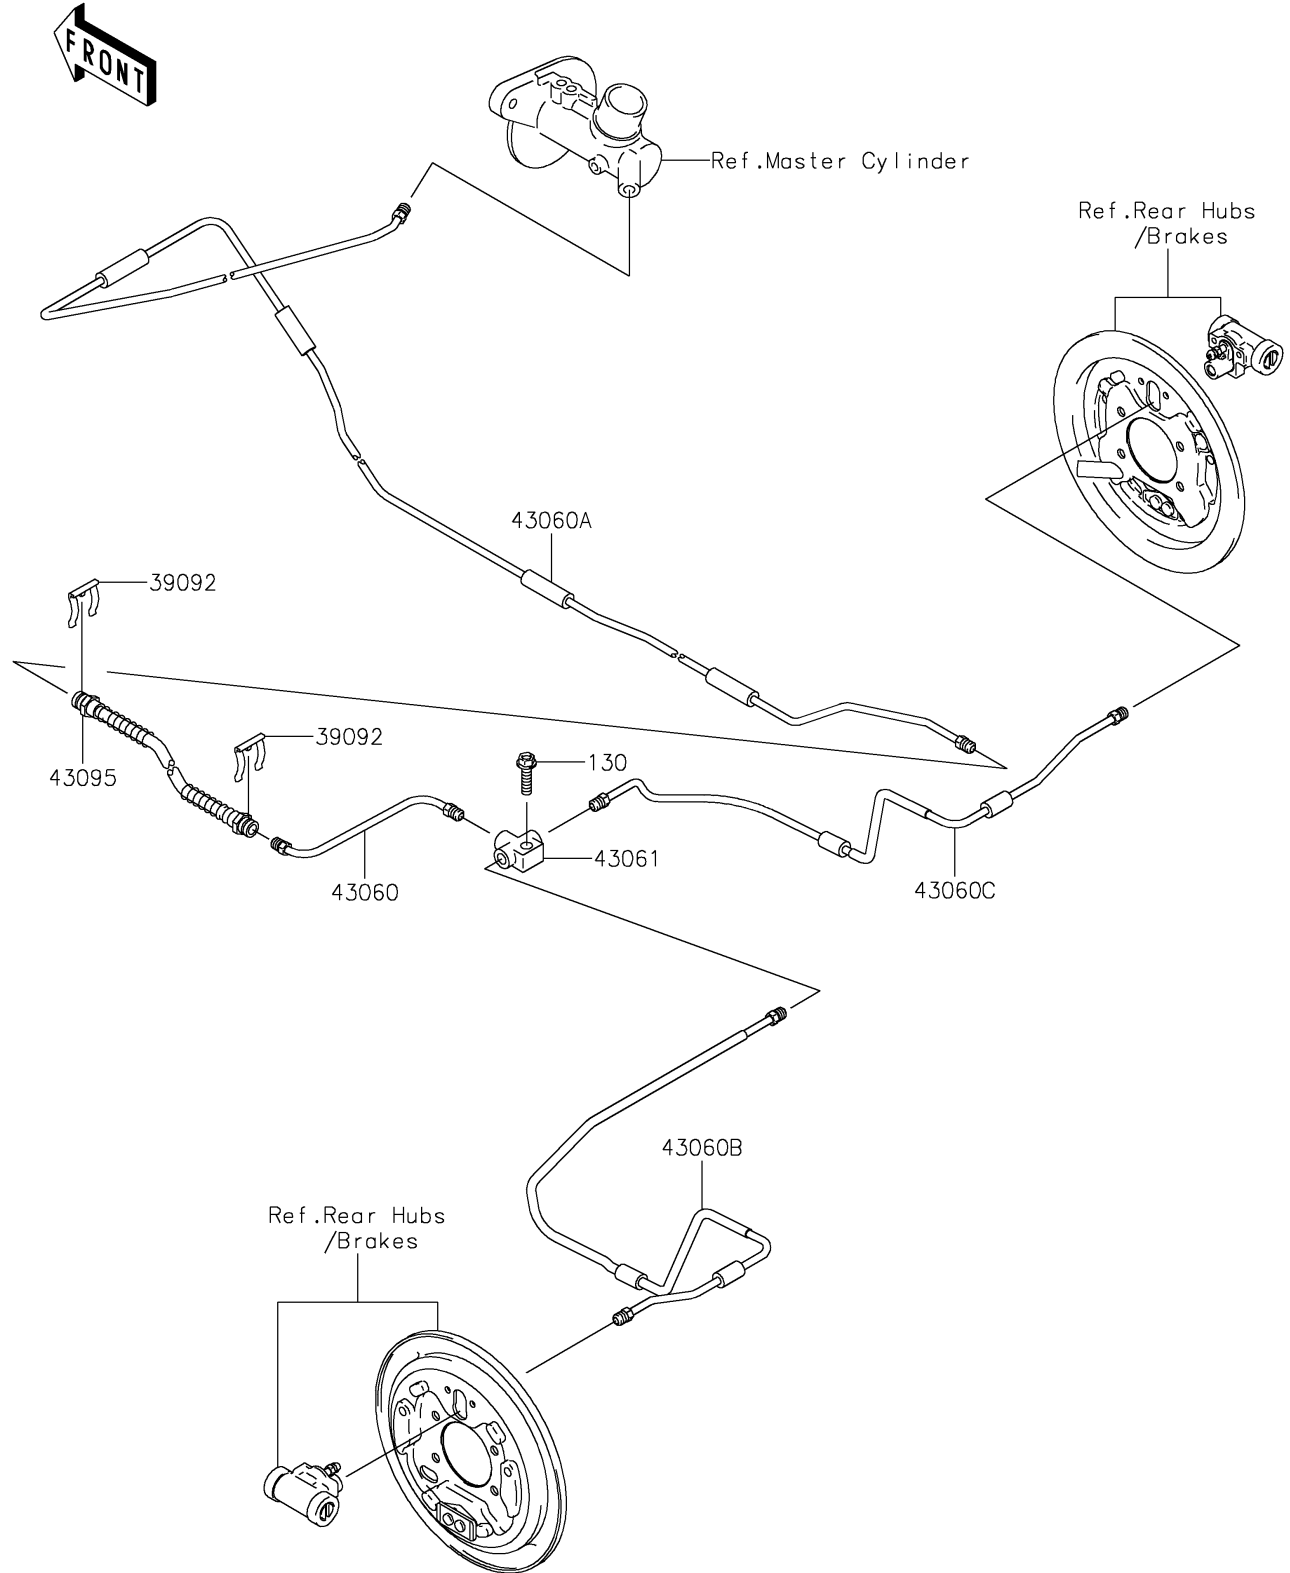

# 2022 MULE SX™ PARTS DIAGRAM

## Rear Brake Piping

F2264

## 2022 MULE SX™ PARTS LIST

### Rear Brake Piping

ITEM NAME	PART NUMBER	QUANTITY
PIN-HAIR (Ref # 39092)	39092-1052	2
PIPE-BRAKE,RR,CNT (Ref # 43060)	43060-0006	1
PIPE-BRAKE,M/CYLINDER (Ref # 43060A)	43060-0327	1
PIPE-BRAKE,RR,LH (Ref # 43060B)	43060-0337	1
PIPE-BRAKE,RR,RH (Ref # 43060C)	43060-0338	1
JOINT-BRAKE (Ref # 43061)	43061-1063	1
HOSE-BRAKE,RR (Ref # 43095)	43095-1765	1
BOLT-FLANGED,8X30 (Ref # 130)	130CA0830	1