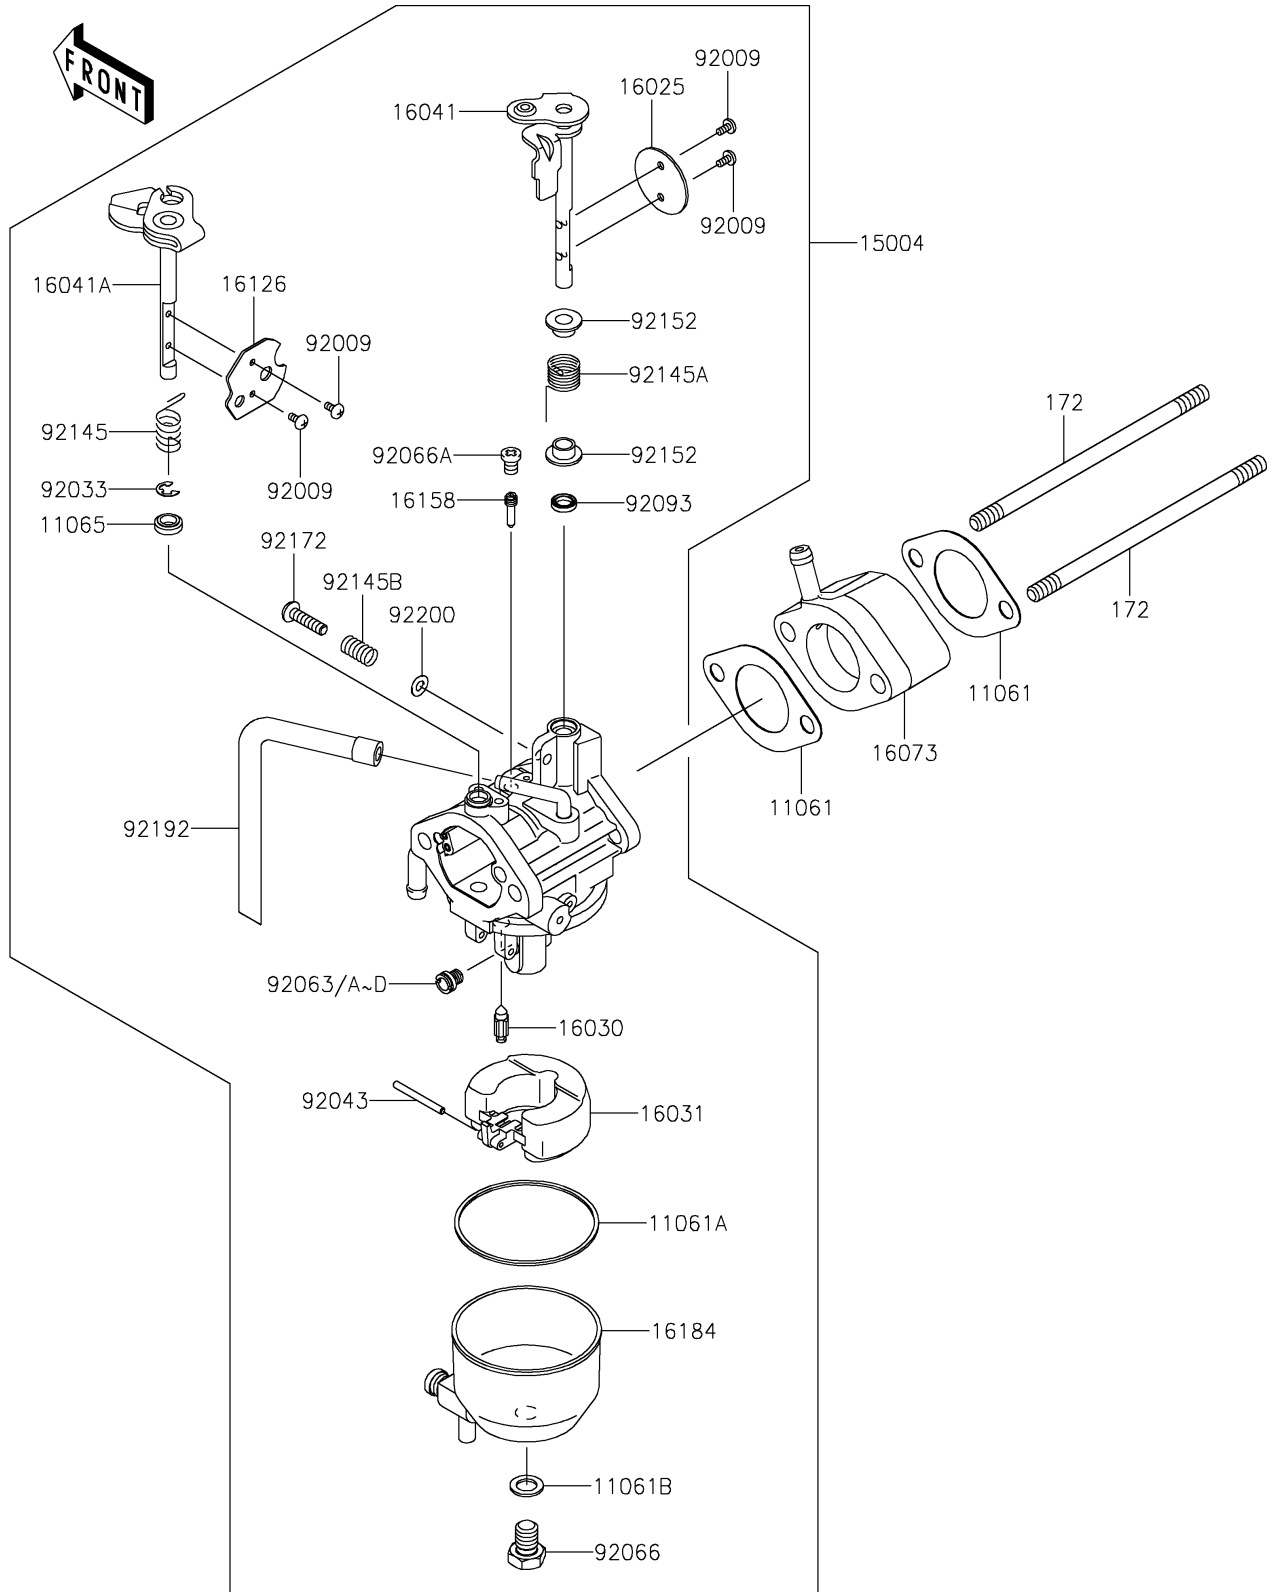

2022 MULE SX™ PARTS DIAGRAM

Carburetor

E1611

2022 MULE SX™ PARTS LIST

Carburetor

ITEM NAME	PART NUMBER	QUANTITY
-----------	-------------	----------