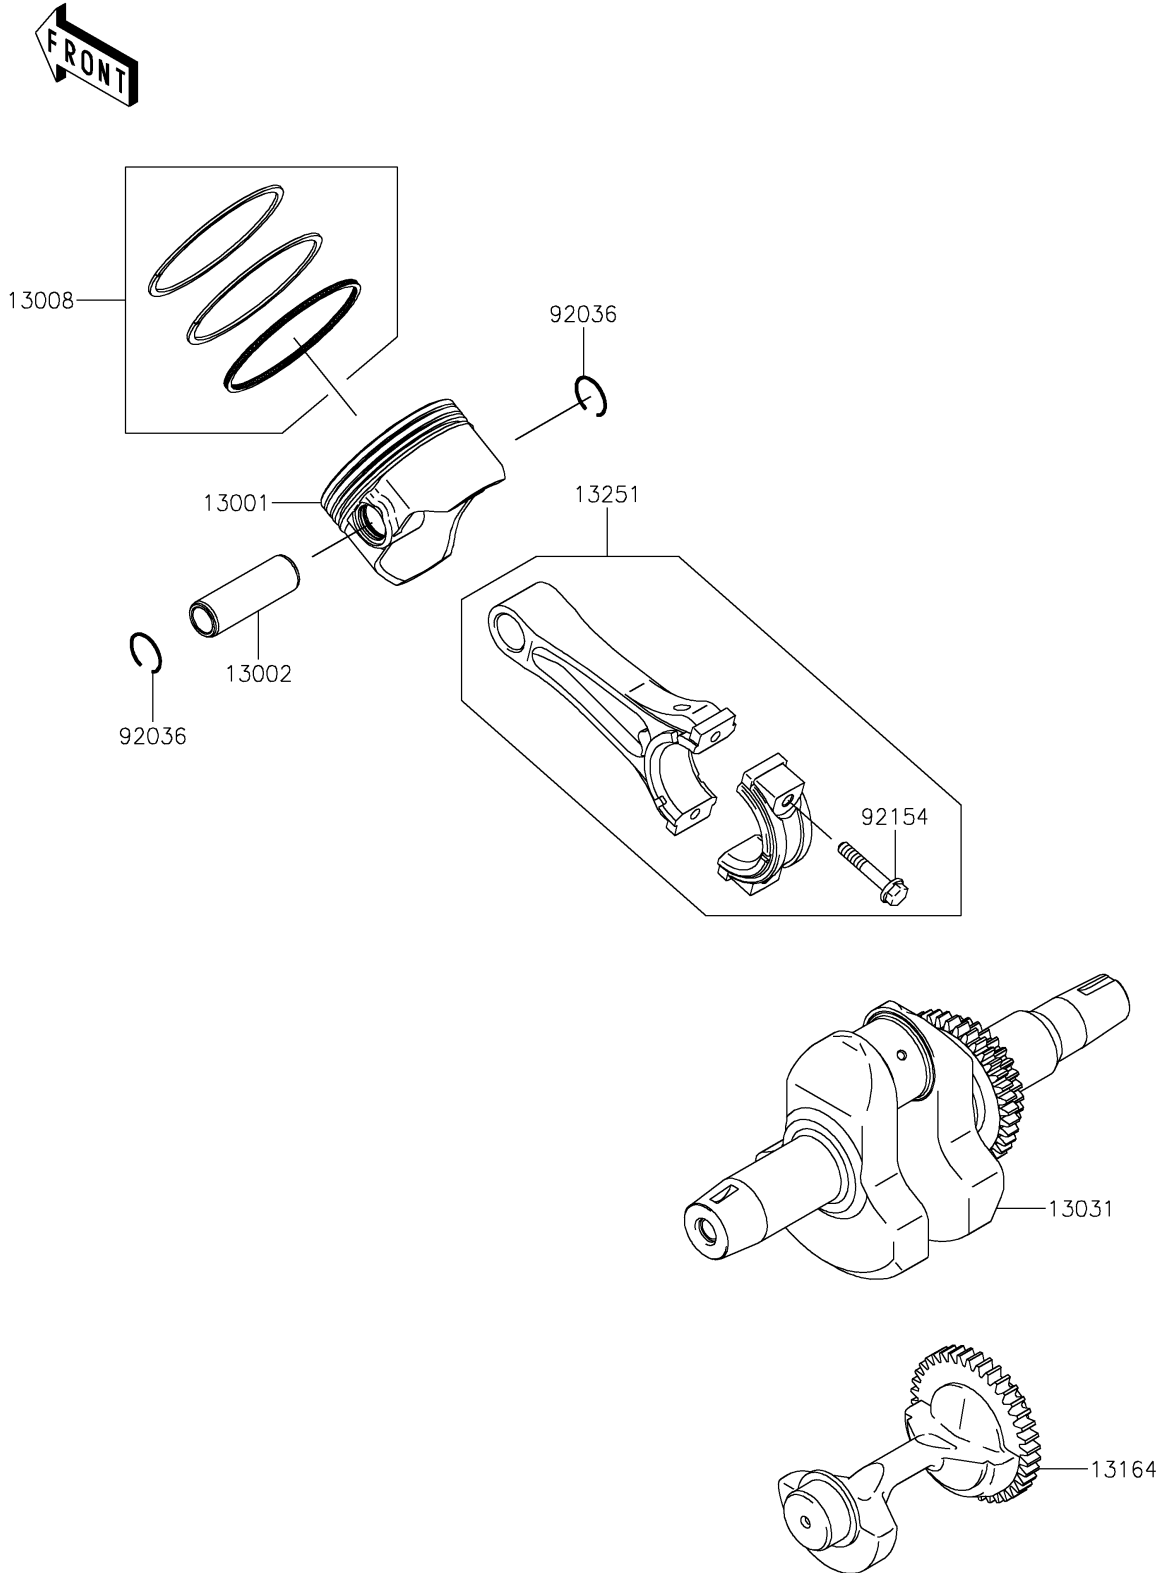

2022 MULE SX™ PARTS DIAGRAM

Crankshaft/Piston(s)

E1320

2022 MULE SX™ PARTS LIST

Crankshaft/Piston(s)

ITEM NAME	PART NUMBER	QUANTITY
PISTON-ENGINE (Ref # 13001)	13001-7013	1
PIN-PISTON (Ref # 13002)	13002-7003	1
RING-SET-PISTON (Ref # 13008)	13008-6063	1
CRANKSHAFT-COMP (Ref # 13031)	13031-0760	1
BALANCER-COMP (Ref # 13164)	13164-0012	1
ROD-ASSY-CONNECTING (Ref # 13251)	13251-0049	1
RING-SNAP,PISTON PIN (Ref # 92036)	92036-008	2
BOLT,6X35 (Ref # 92154)	92154-2842	2