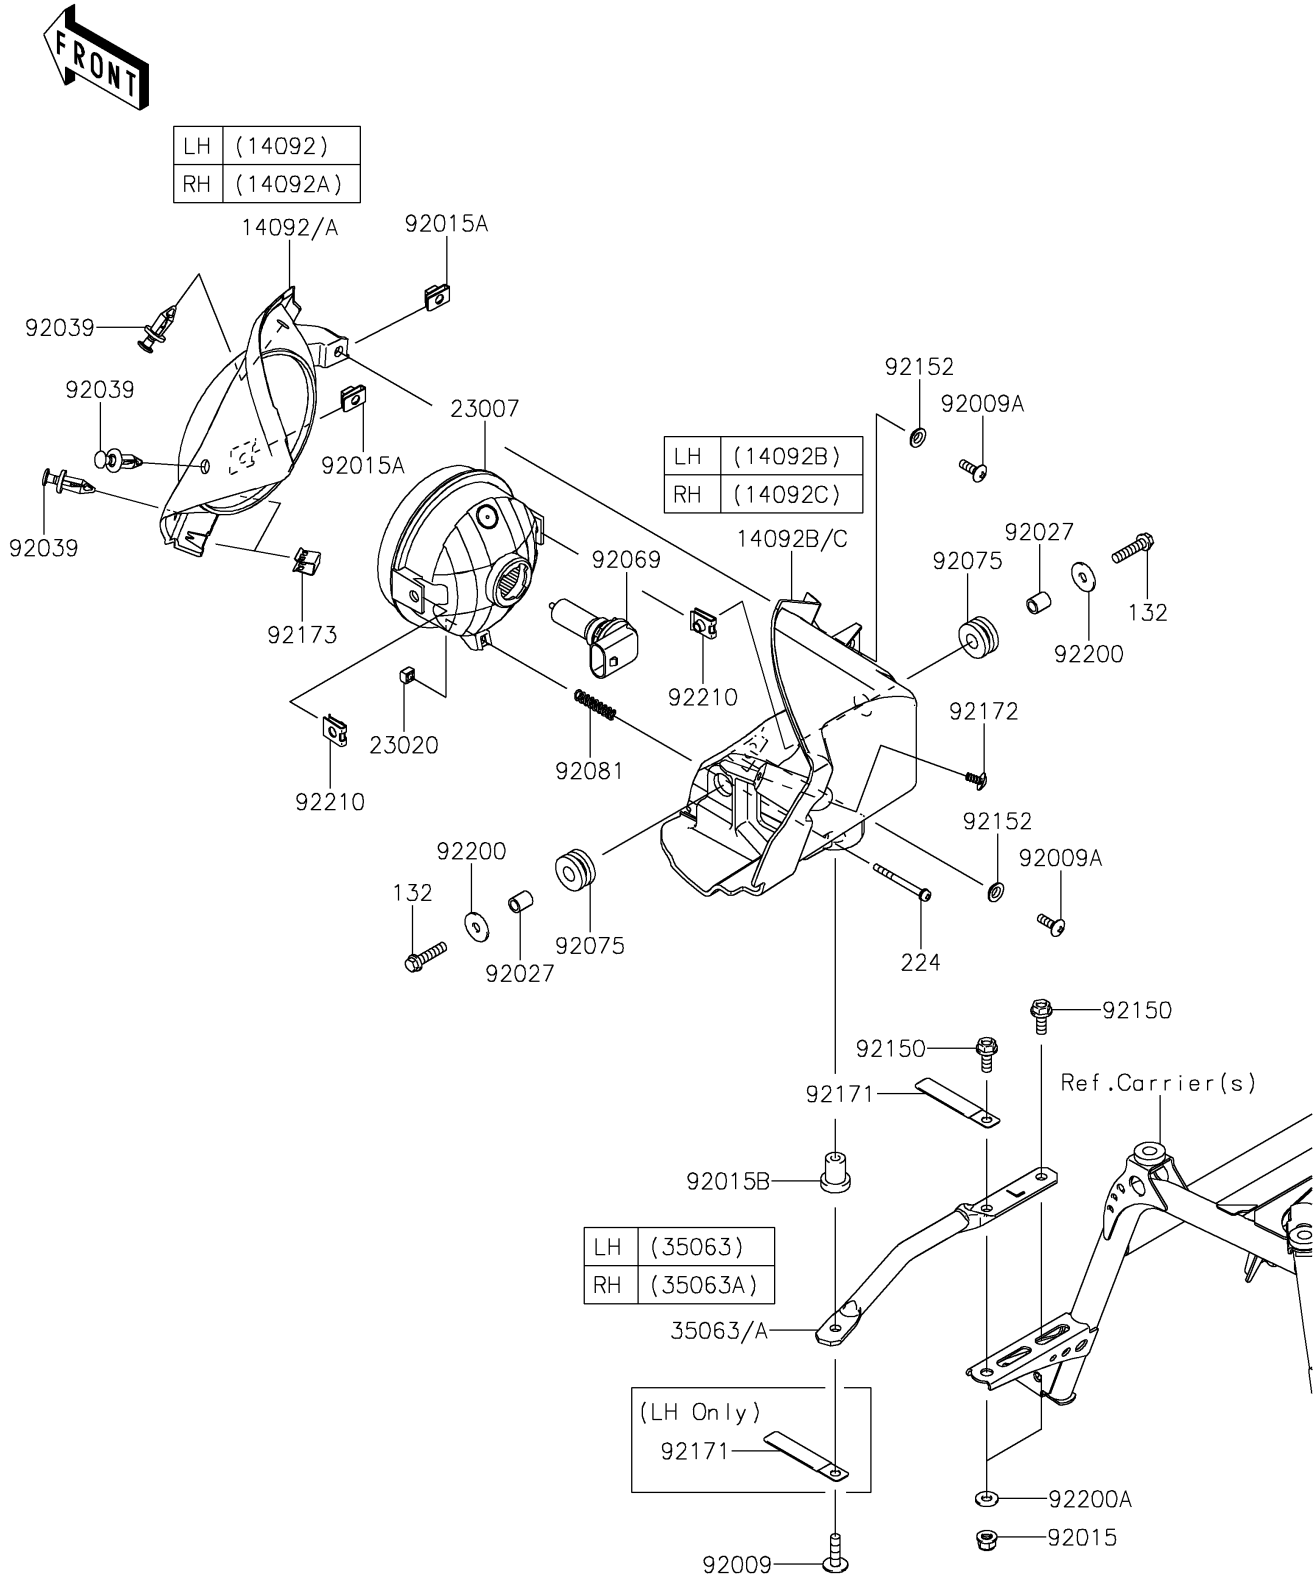

2021 BRUTE FORCE® 750 4x4i EPS CAMO PARTS DIAGRAM

Headlight(s)

F2710

2021 BRUTE FORCE® 750 4x4i EPS CAMO PARTS LIST

Headlight(s)

ITEM NAME	PART NUMBER	QUANTITY
-----------	-------------	----------