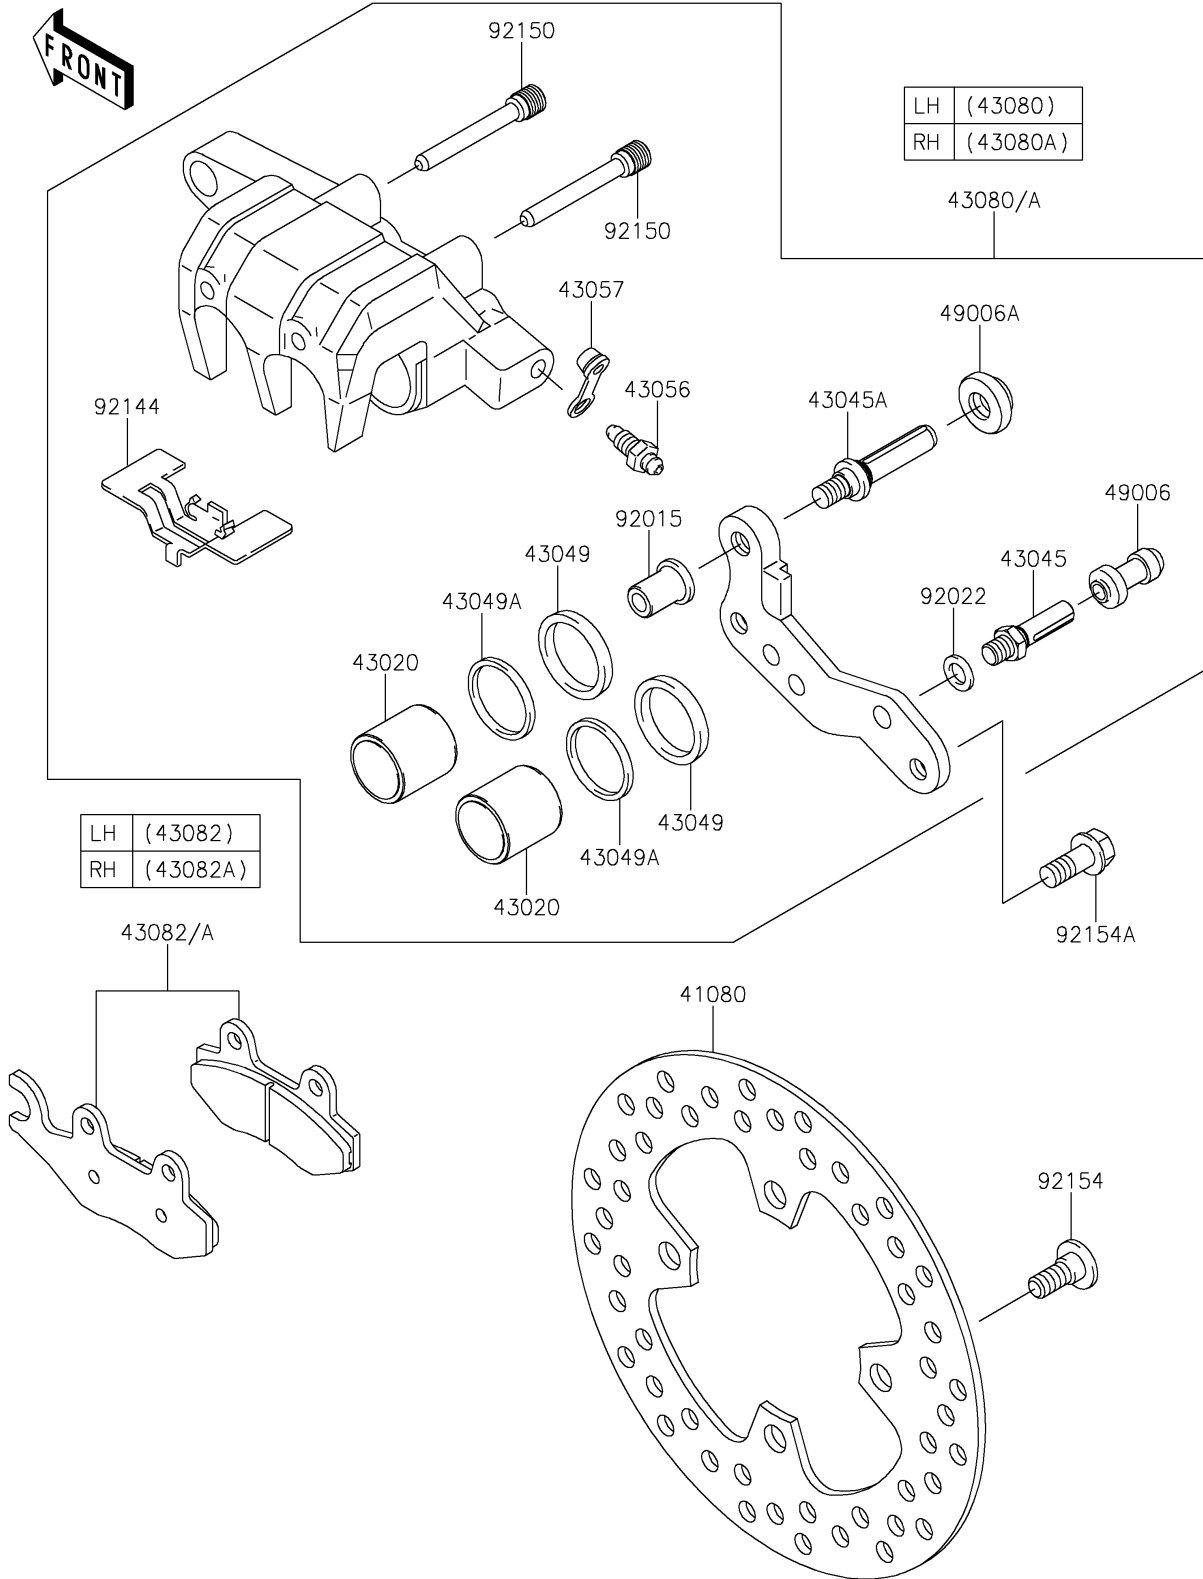

2021 BRUTE FORCE® 750 4x4i EPS CAMO PARTS DIAGRAM

Front Brake

F2292

2021 BRUTE FORCE® 750 4x4i EPS CAMO PARTS LIST

Front Brake

ITEM NAME	PART NUMBER	QUANTITY
DISC,FR (Ref # 41080)	41080-0585	2
PISTON-COMP-BRAKE (Ref # 43020)	43020-1101	4
SHAFT-CALIPER (Ref # 43045)	43045-1010	2
SHAFT-CALIPER (Ref # 43045A)	43045-1052	2
PACKING (Ref # 43049)	43049-1063	4
PACKING (Ref # 43049A)	43049-1064	4
BREATHER (Ref # 43056)	43056-1055	2
CAP-BREATHER (Ref # 43057)	43057-1001	2
CALIPER-SUB-ASSY,LH (Ref # 43080)	43080-0089	1
CALIPER-SUB-ASSY,RH (Ref # 43080A)	43080-0090	1
PAD-ASSY-BRAKE,FR,LH (Ref # 43082)	43082-0022	1
PAD-ASSY-BRAKE,FR,RH (Ref # 43082A)	43082-0023	1
BOOT,CALIPER (Ref # 49006)	49006-1088	2
BOOT,CALIPER (Ref # 49006A)	49006-1242	2
NUT (Ref # 92015)	92015-1740	2
WASHER,WAVE (Ref # 92022)	92022-1373	2
SPRING,PAD (Ref # 92144)	92144-1319	2
BOLT (Ref # 92150)	92150-1144	4
BOLT,HEXALOBULAR SOCKET,8X20 (Ref # 92154)	92154-1165	8
BOLT,FLANGED,8X19 (Ref # 92154A)	92154-1379	4