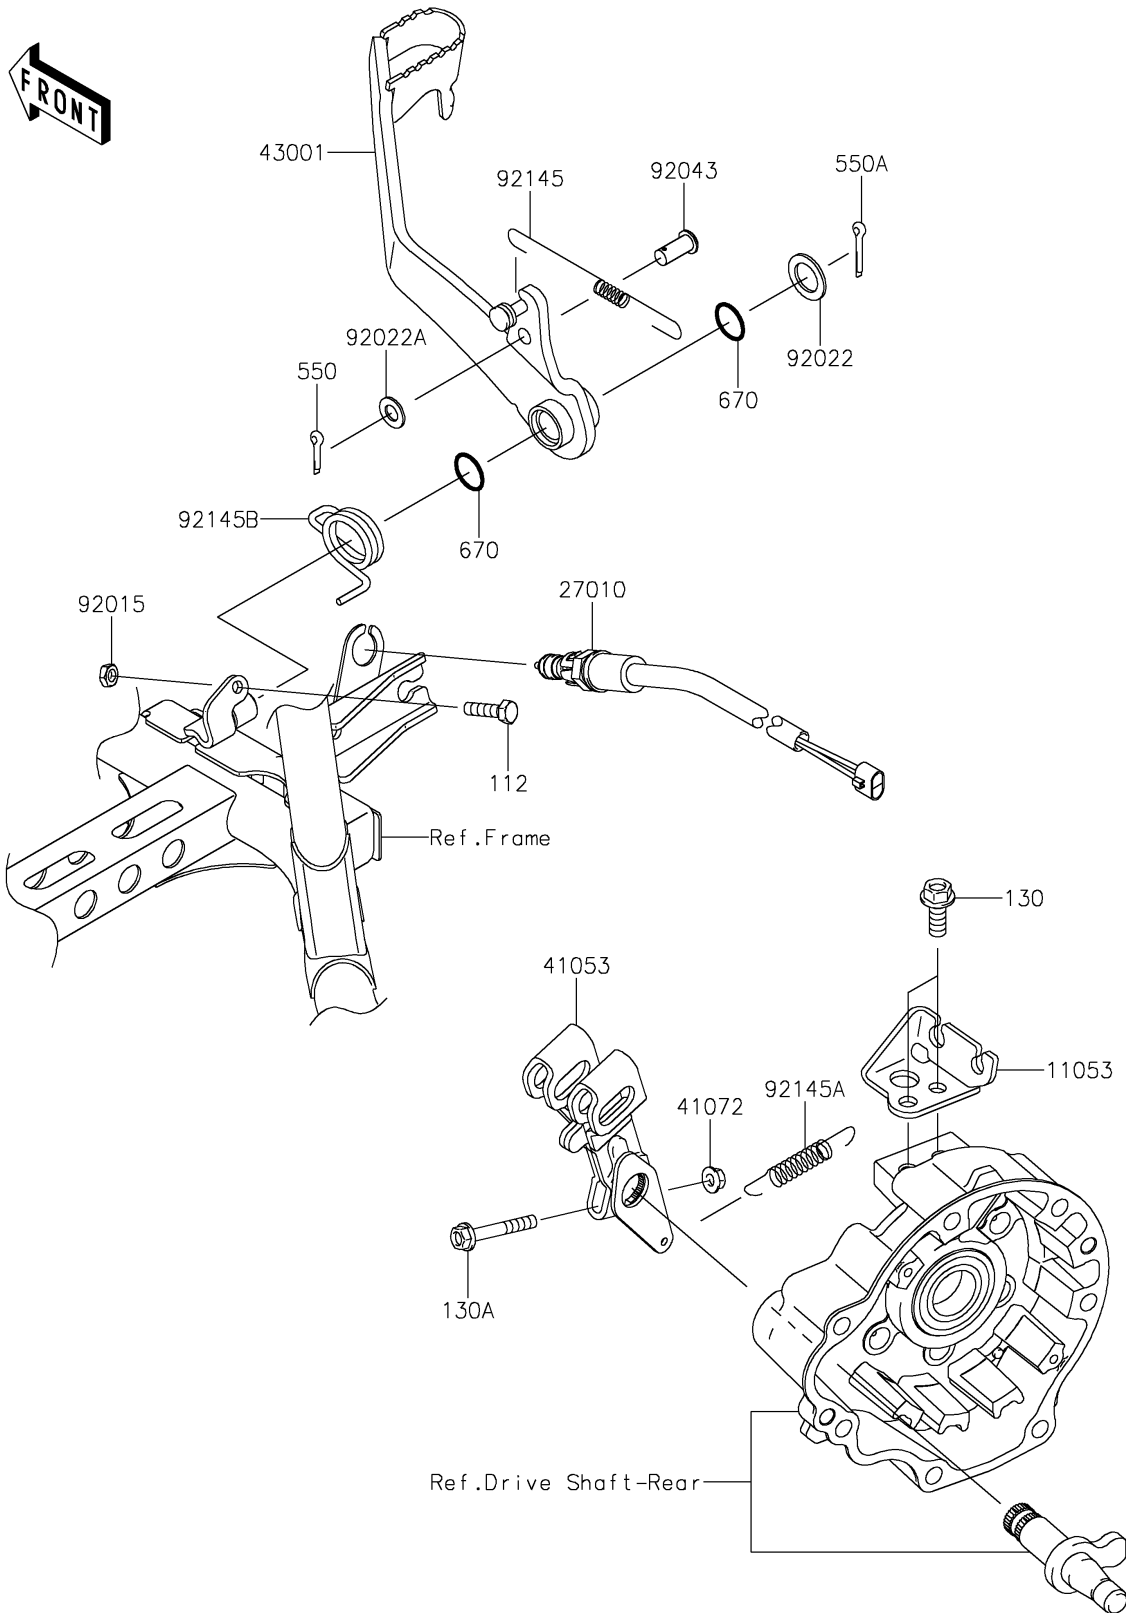

# 2021 BRUTE FORCE® 750 4x4i EPS CAMO PARTS DIAGRAM

Brake Pedal

F2260

## 2021 BRUTE FORCE® 750 4x4i EPS CAMO PARTS LIST

### Brake Pedal

ITEM NAME	PART NUMBER	QUANTITY
BRACKET,BRAKE CABLE (Ref # 11053)	11053-0642	1
SWITCH,BRAKE (Ref # 27010)	27010-1494	1
LEVER-BRAKE CAM (Ref # 41053)	41053-0017	1
NUT,6MM (Ref # 41072)	41072-007	1
LEVER-BRAKE,PEDAL (Ref # 43001)	43001-0092	1
NUT,6MM (Ref # 92015)	92015-1410	1
WASHER,15.5X24X1.6 (Ref # 92022)	92022-1049	1
WASHER,8.5X16X1.2 (Ref # 92022A)	92022-1582	1
PIN,8X16 (Ref # 92043)	92043-1013	1
SPRING,REAR BRAKE SWITCH (Ref # 92145)	92145-0144	1
SPRING,BRAKE LEVER RETURN (Ref # 92145A)	92145-1313	1
SPRING,BRAKE PEDAL RETURN (Ref # 92145B)	92145-1421	1
BOLT-UPSET,6X22 (Ref # 112)	112AA0622	1
BOLT-FLANGED,8X20 (Ref # 130)	130BA0820	2
BOLT-FLANGED,6X40 (Ref # 130A)	130CA0640	1
PIN-COTTER,2.0X15 (Ref # 550)	550AA2015	1
PIN-COTTER,2.0X22 (Ref # 550A)	550AA2022	1
O RING,15MM (Ref # 670)	670B2015	2