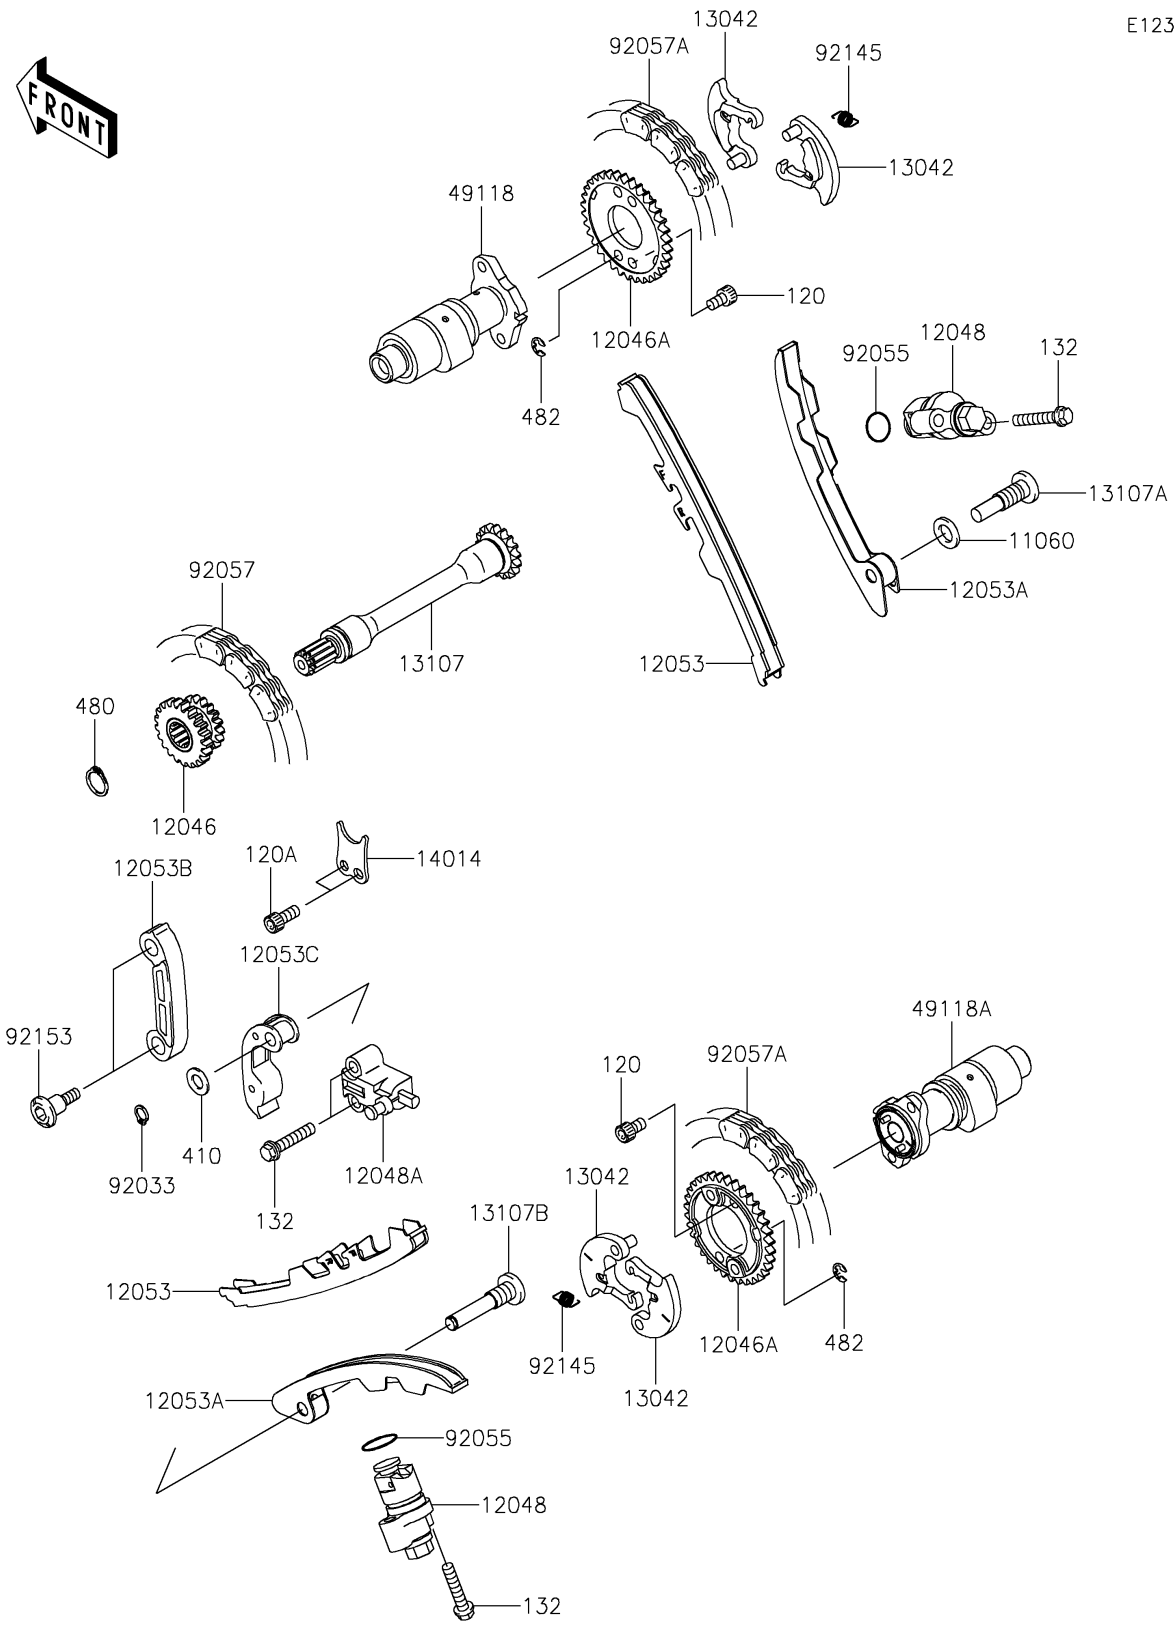

# 2021 BRUTE FORCE® 750 4x4i EPS CAMO PARTS DIAGRAM

Camshaft(s)/Tensioner

E1230

## 2021 BRUTE FORCE® 750 4x4i EPS CAMO PARTS LIST

### Camshaft(s)/Tensioner

ITEM NAME	PART NUMBER	QUANTITY
GASKET (Ref # 11060)	11060-1966	1
SPROCKET,21T&17T (Ref # 12046)	12046-0562	1
SPROCKET,CAMSHAFT,34T (Ref # 12046A)	12046-0568	2
TENSIONER-ASSY,CAM (Ref # 12048)	12048-1176	2
TENSIONER-ASSY,SECONDARY (Ref # 12048A)	12048-1177	1
GUIDE-CHAIN,CAMSHAFT,TENSION (Ref # 12053)	12053-1441	2
GUIDE-CHAIN,CAMSHAFT,SLACK (Ref # 12053A)	12053-1442	2
GUIDE-CHAIN,TENSION (Ref # 12053B)	12053-1443	1
GUIDE-CHAIN,SLACK (Ref # 12053C)	12053-1444	1
WEIGHT,DECOMP (Ref # 13042)	13042-1141	4
SHAFT (Ref # 13107)	13107-0029	1
SHAFT,CHAIN GUIDE,FR (Ref # 13107A)	13107-1443	1
SHAFT,CHAIN GUIDE,RR (Ref # 13107B)	13107-1444	1
PLATE-POSITION,DRIVE (Ref # 14014)	14014-0050	1
CAMSHAFT-COMP,FR (Ref # 49118)	49118-0937	1
CAMSHAFT-COMP,RR (Ref # 49118A)	49118-0938	1
RING-SNAP,8MM (Ref # 92033)	92033-1039	1
RING-O,18.8X1.9 (Ref # 92055)	92055-086	2
CHAIN,DID SCR-0412 SV (Ref # 92057)	92057-0186	1
CHAIN,DID SCR-0409 SV (Ref # 92057A)	92057-0187	2
SPRING,DECOMP (Ref # 92145)	92145-1495	2
BOLT,SOCKET,6X24.5 (Ref # 92153)	92153-1200	2
BOLT-SOCKET,6X10 (Ref # 120)	120CA0610	4
BOLT-SOCKET,6X14 (Ref # 120A)	120CB0614	2
BOLT-FLANGED-SMALL,6X30 (Ref # 132)	132BA0630	6
WASHER-PLAIN-SMALL,8MM (Ref # 410)	410AA0800	1
CIRCLIP-TYPE-C,14MM (Ref # 480)	480J1400	1
CIRCLIP-TYPE-E,5MM (Ref # 482)	482J5000	4