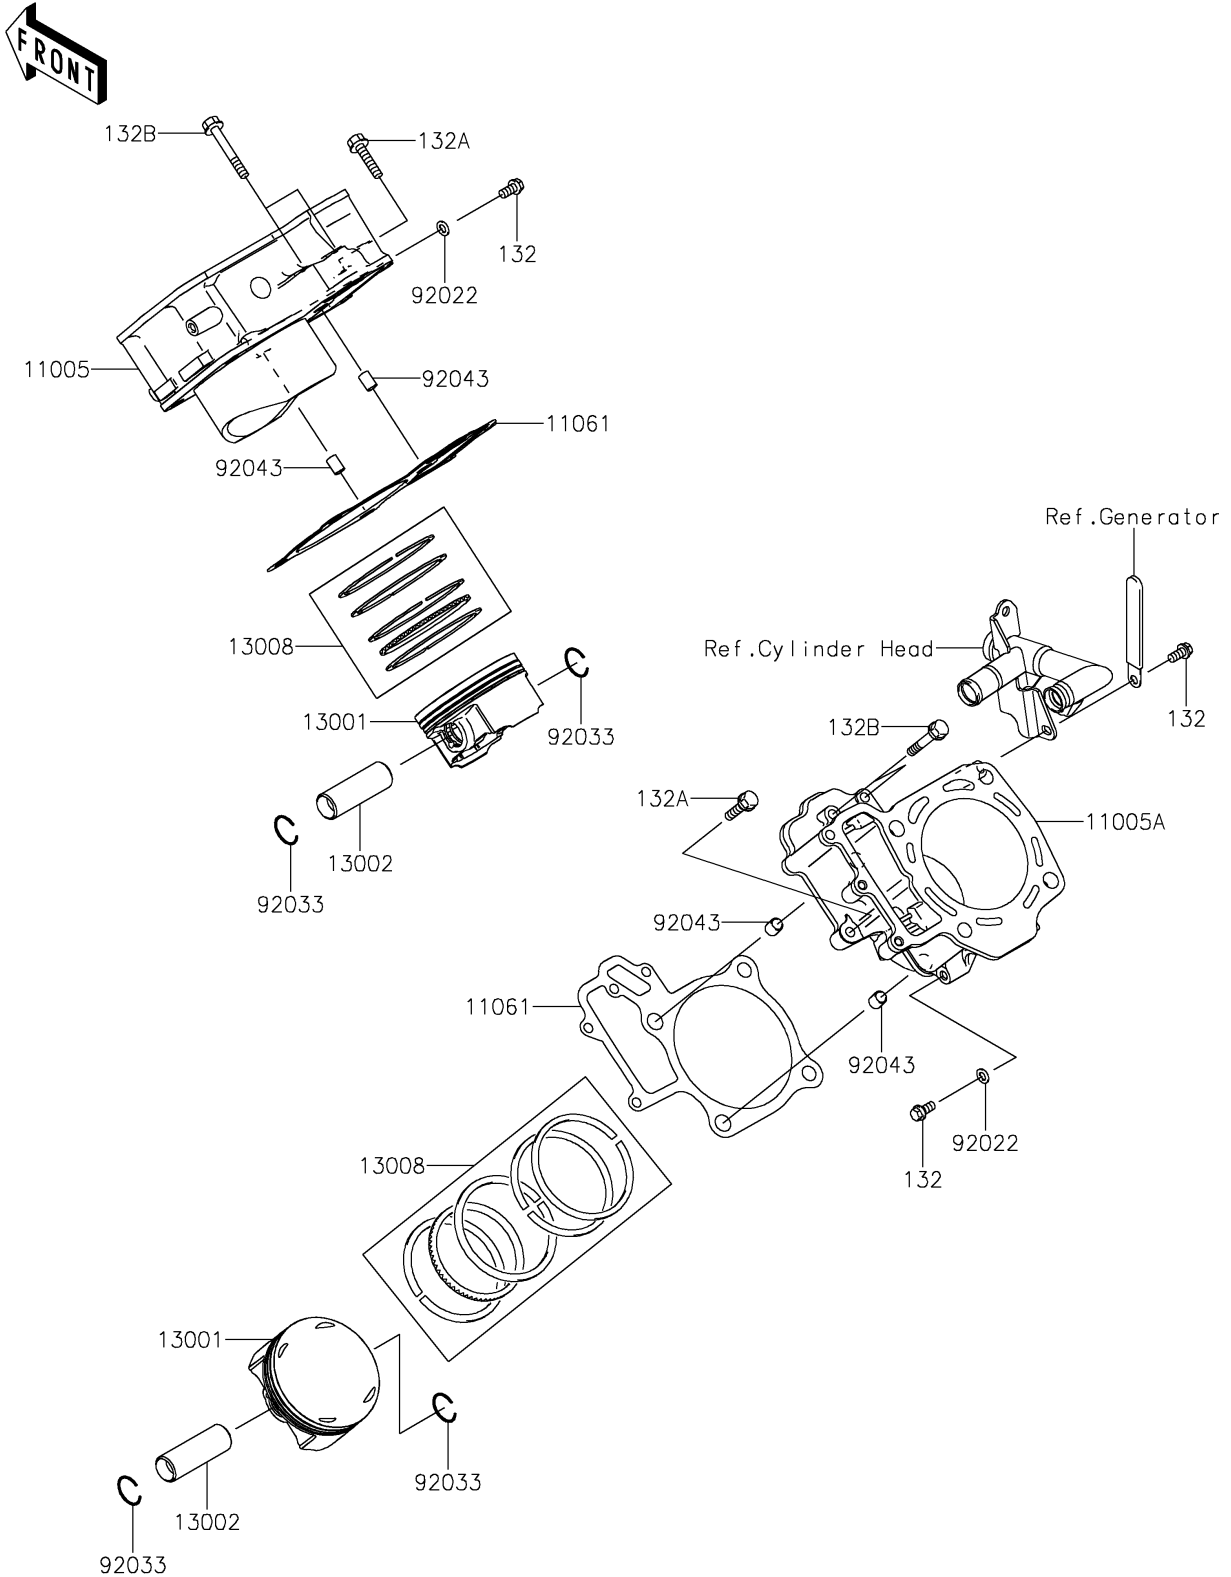

# 2021 BRUTE FORCE® 750 4x4i EPS CAMO PARTS DIAGRAM

Cylinder/Piston(s)

E1120

## 2021 BRUTE FORCE® 750 4x4i EPS CAMO PARTS LIST

### Cylinder/Piston(s)

ITEM NAME	PART NUMBER	QUANTITY
CYLINDER-ENGINE,FR (Ref # 11005)	11005-0592	1
CYLINDER-ENGINE,RR (Ref # 11005A)	11005-0593	1
GASKET,CYLINDER BASE (Ref # 11061)	11061-0063	2
PISTON-ENGINE (Ref # 13001)	13001-0741	2
PIN-PISTON (Ref # 13002)	13002-1060	2
RING-SET-PISTON (Ref # 13008)	13008-0042	2
WASHER,6.2X11X1 (Ref # 92022)	92022-304	2
RING-SNAP (Ref # 92033)	92033-1207	4
PIN,10.1X12X14 (Ref # 92043)	92043-4009	4
BOLT-FLANGED-SMALL,6X12 (Ref # 132)	132BA0612	3
BOLT-FLANGED-SMALL,6X30 (Ref # 132A)	132BA0630	2
BOLT-FLANGED-SMALL,6X40 (Ref # 132B)	132BA0640	4