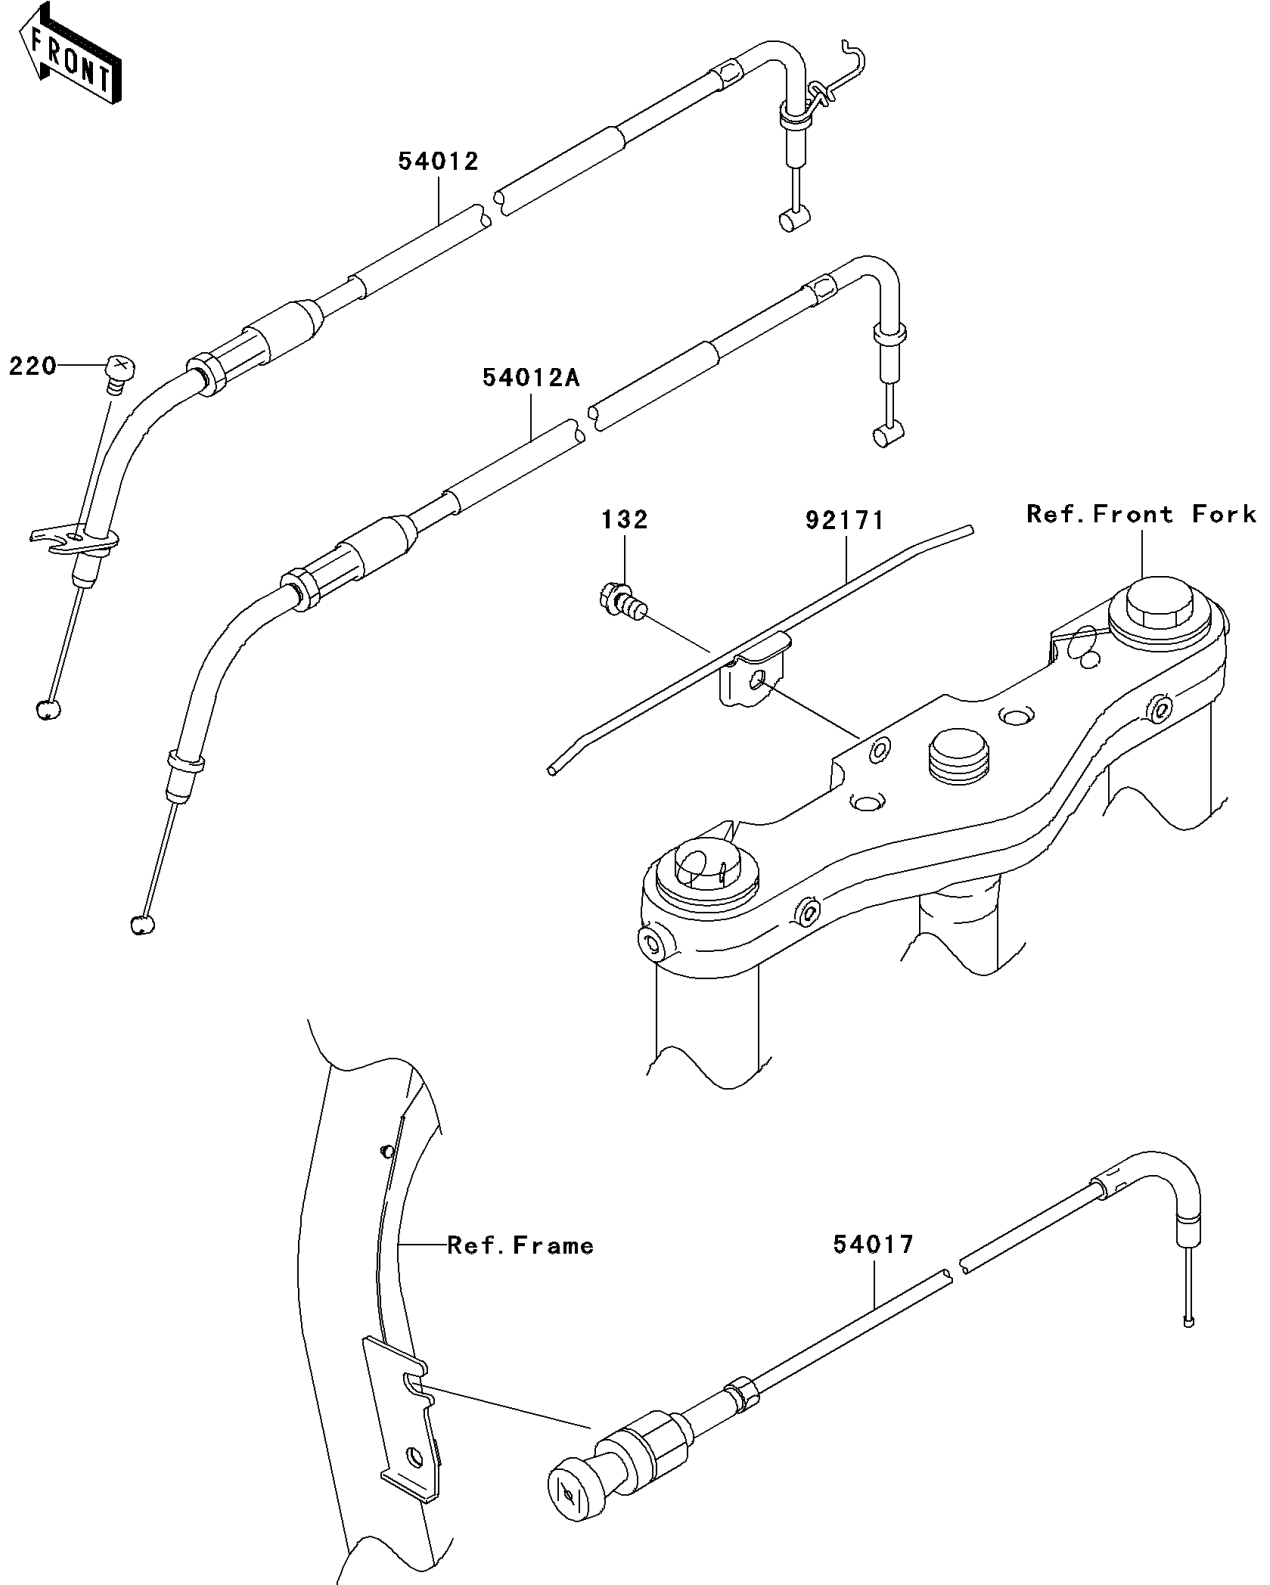

2008 Vulcan® 1600 Classic PARTS DIAGRAM

Cables

F2540

2008 Vulcan® 1600 Classic PARTS LIST

Cables

ITEM NAME	PART NUMBER	QUANTITY
BOLT-FLANGED-SMALL,6X10 (Ref # 132)	132L0610	1
SCREW-PAN-CROSS,5X14 (Ref # 220)	220F0514	1
CABLE-THROTTLE,OPENING (Ref # 54012)	54012-0069	1
CABLE-THROTTLE,CLOSING (Ref # 54012A)	54012-0070	1
CABLE-STARTER (Ref # 54017)	54017-1202	1
CLAMP,CABLE&HOSE (Ref # 92171)	92171-0057	1