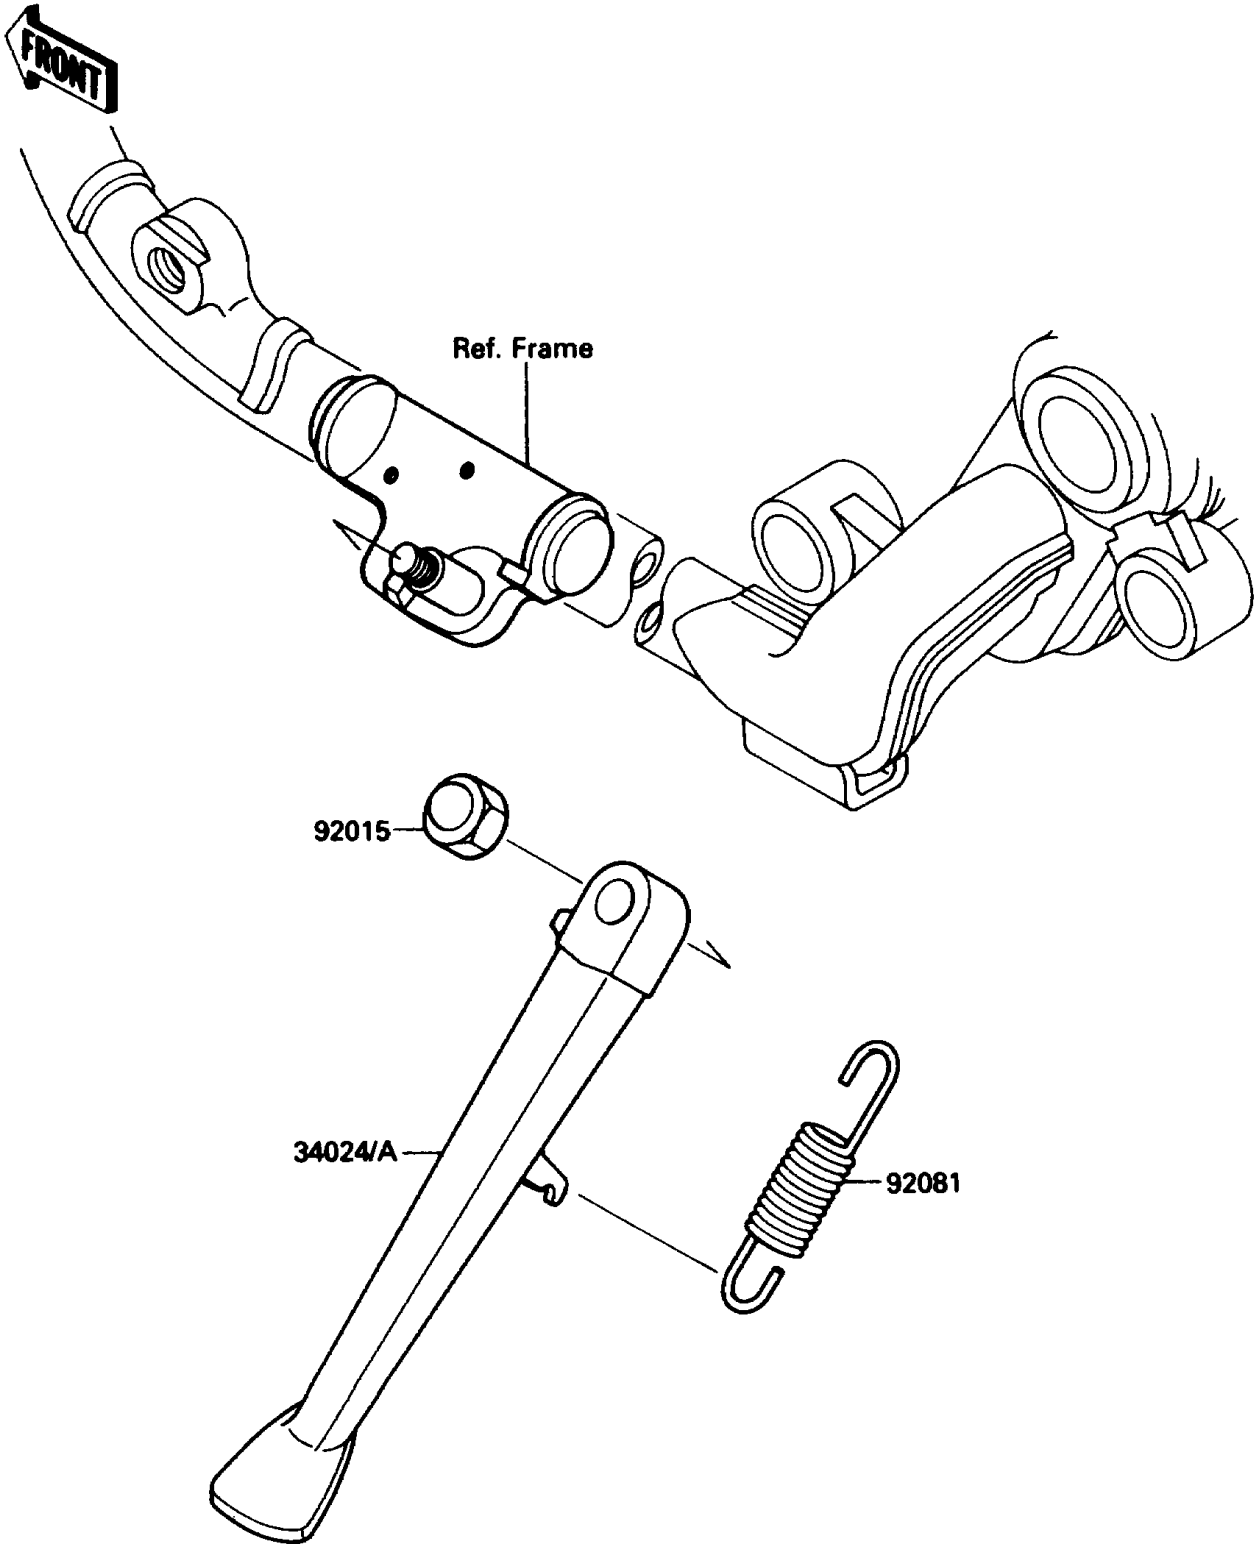

1987 Vulcan 88 SE PARTS DIAGRAM

Stand(s)

F2190-0208

1987 Vulcan 88 SE PARTS LIST

Stand(s)

ITEM NAME	PART NUMBER	QUANTITY
STAND-SIDE (Ref # 34024)	34024-1224	1
NUT,CAP,10MM (Ref # 92015)	92015-1685	1
SPRING,STAND (Ref # 92081)	92081-1657	1