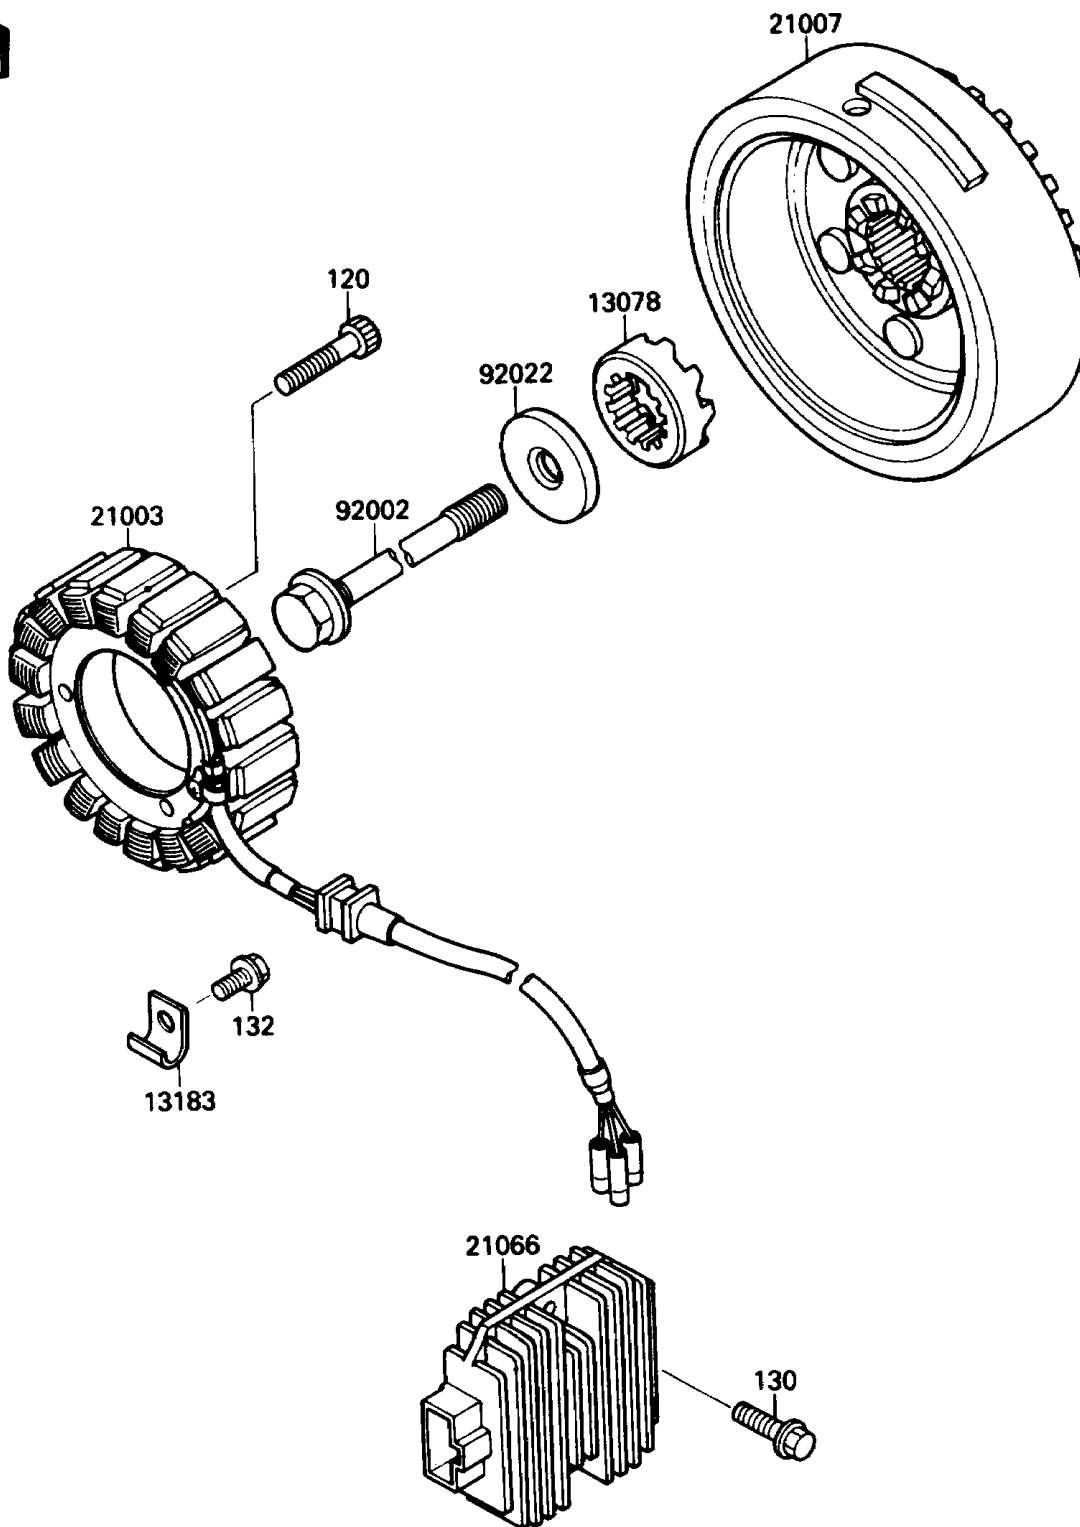

## 1987 Vulcan 88 SE PARTS DIAGRAM

Generator

E1810-0169

## 1987 Vulcan 88 SE PARTS LIST

Generator

ITEM NAME	PART NUMBER	QUANTITY
RATCHET (Ref # 13078)	13078-1056	1
PLATE (Ref # 13183)	13183-1072	1
STATOR (Ref # 21003)	21003-1164	1
ROTOR (Ref # 21007)	21007-1154	1
REGULATOR-VOLTAGE (Ref # 21066)	21066-1055	1
BOLT,GENERATOR,12X112 (Ref # 92002)	92002-1901	1
WASHER,GENERATOR (Ref # 92022)	92022-1904	1
BOLT-SOCKET,6X35 (Ref # 120)	120P0635	1
BOLT-FLANGED,6X20 (Ref # 130)	130B0620	1
BOLT-FLANGED-SMALL (Ref # 132)	132E0610	1