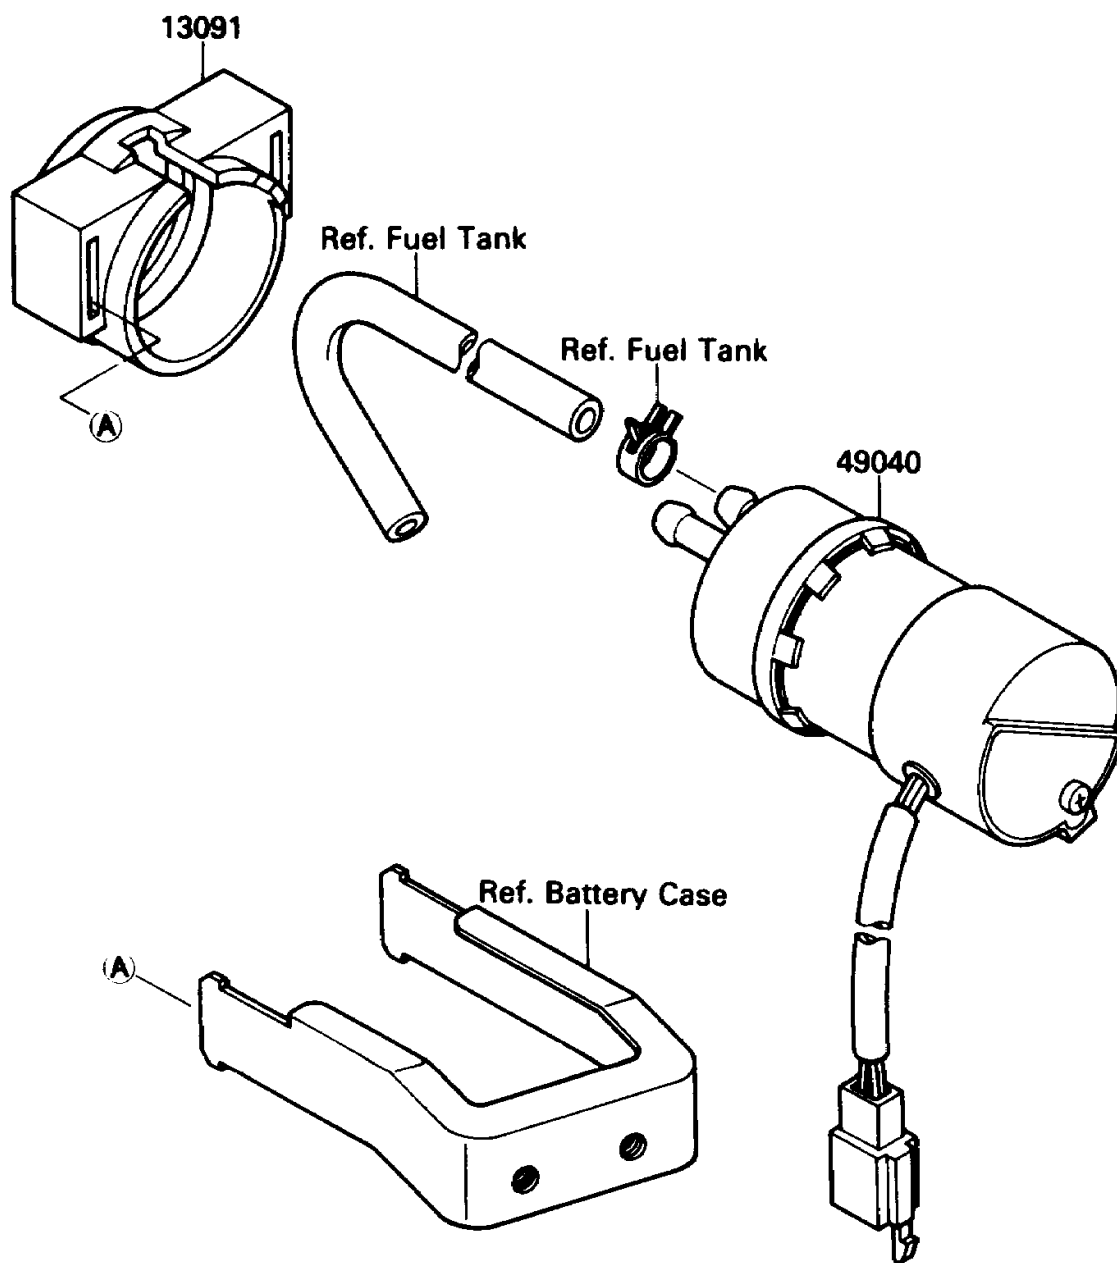

1987 Vulcan 88 SE PARTS DIAGRAM

Fuel Pump

E1520-0010

1987 Vulcan 88 SE PARTS LIST

Fuel Pump

ITEM NAME	PART NUMBER	QUANTITY
HOLDER (Ref # 13091)	13091-1512	1
PUMP-FUEL (Ref # 49040)	49040-1054	1